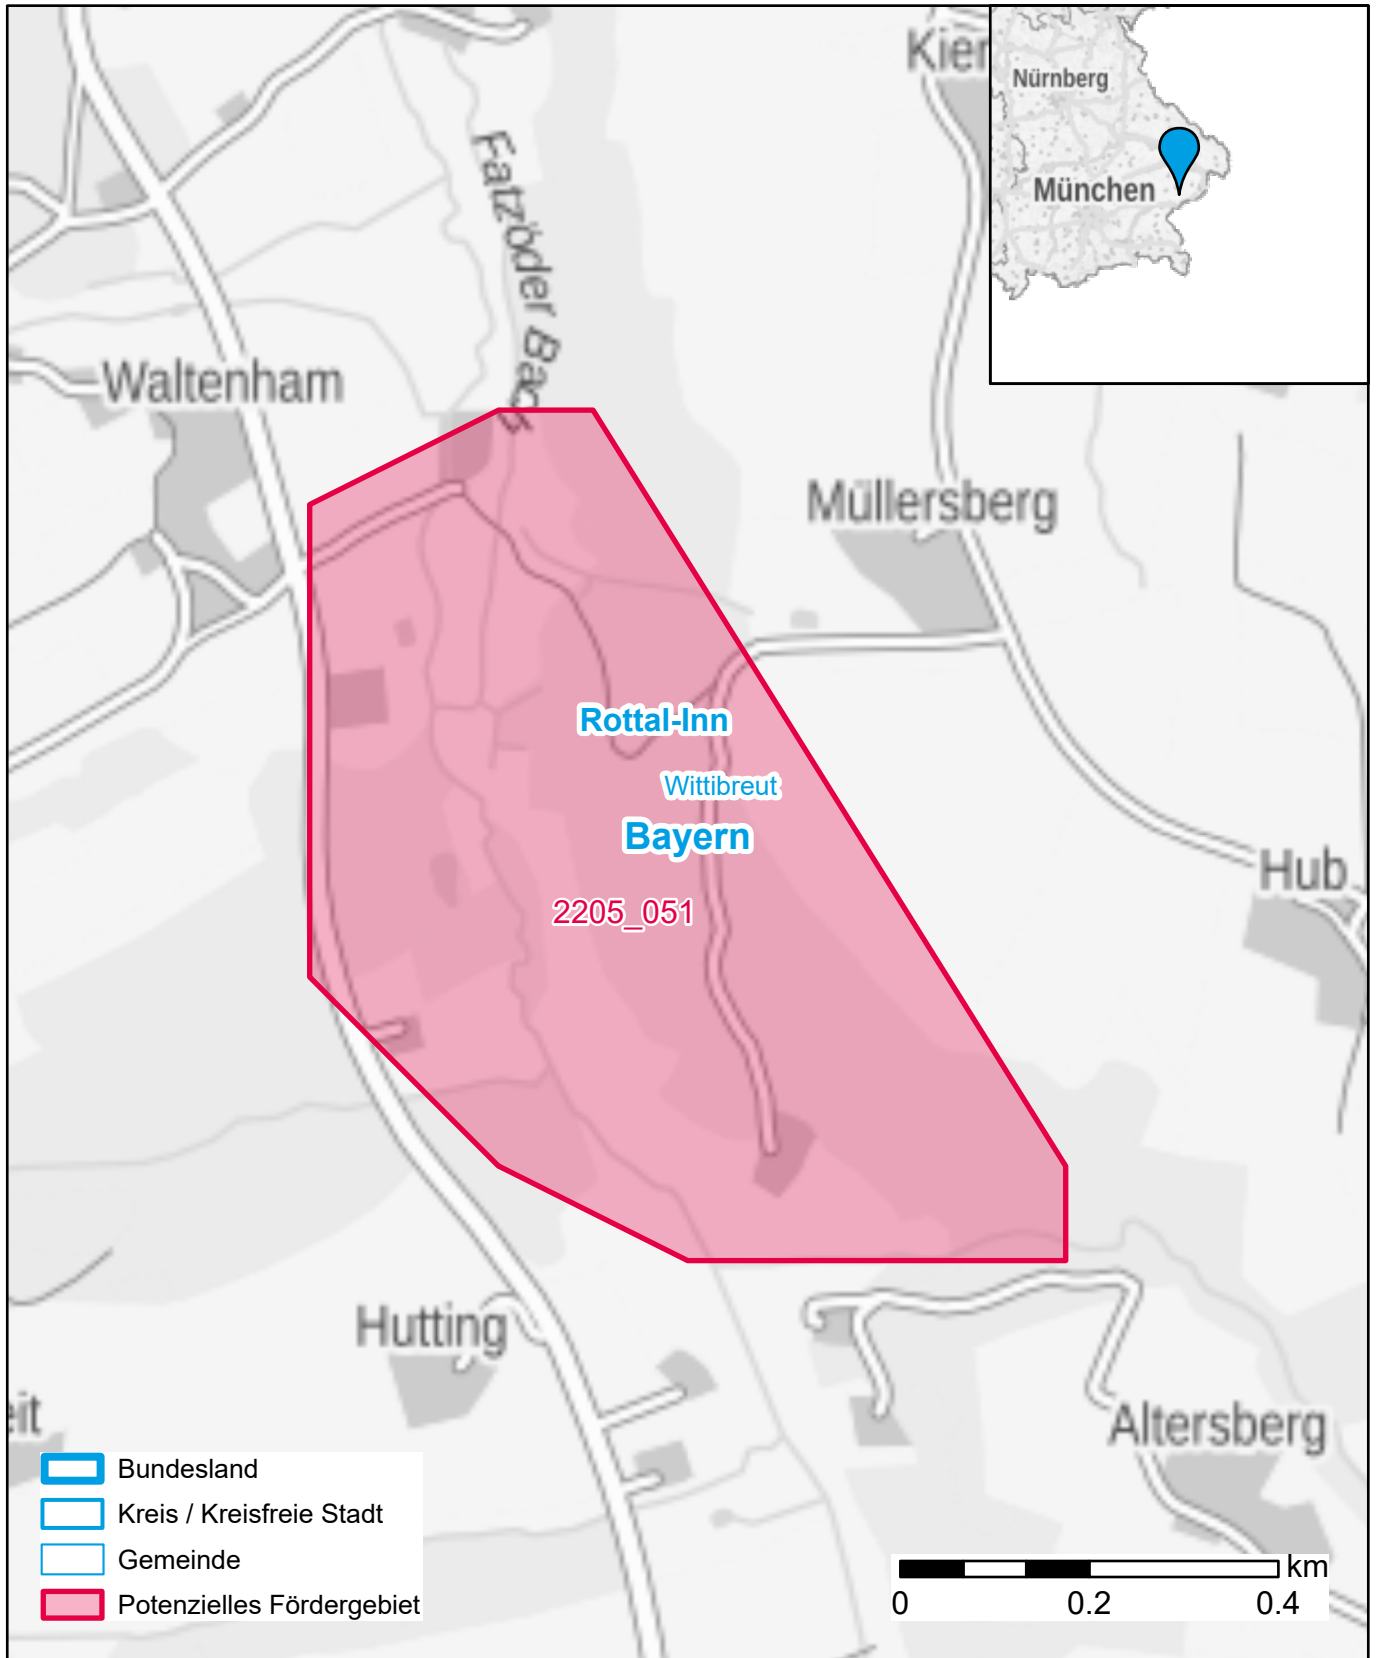

Markterkundungsverfahren zur Schließung weißer Flecken

Bayern, Landkreis Rottal-Inn
Gebiets-ID: 2205_051

Darstellung: Planstand September 2022
Datenbasis: MIG Juli/August 2022
Hintergrundkarte: © GeoBasis-DE / BKG (2022)