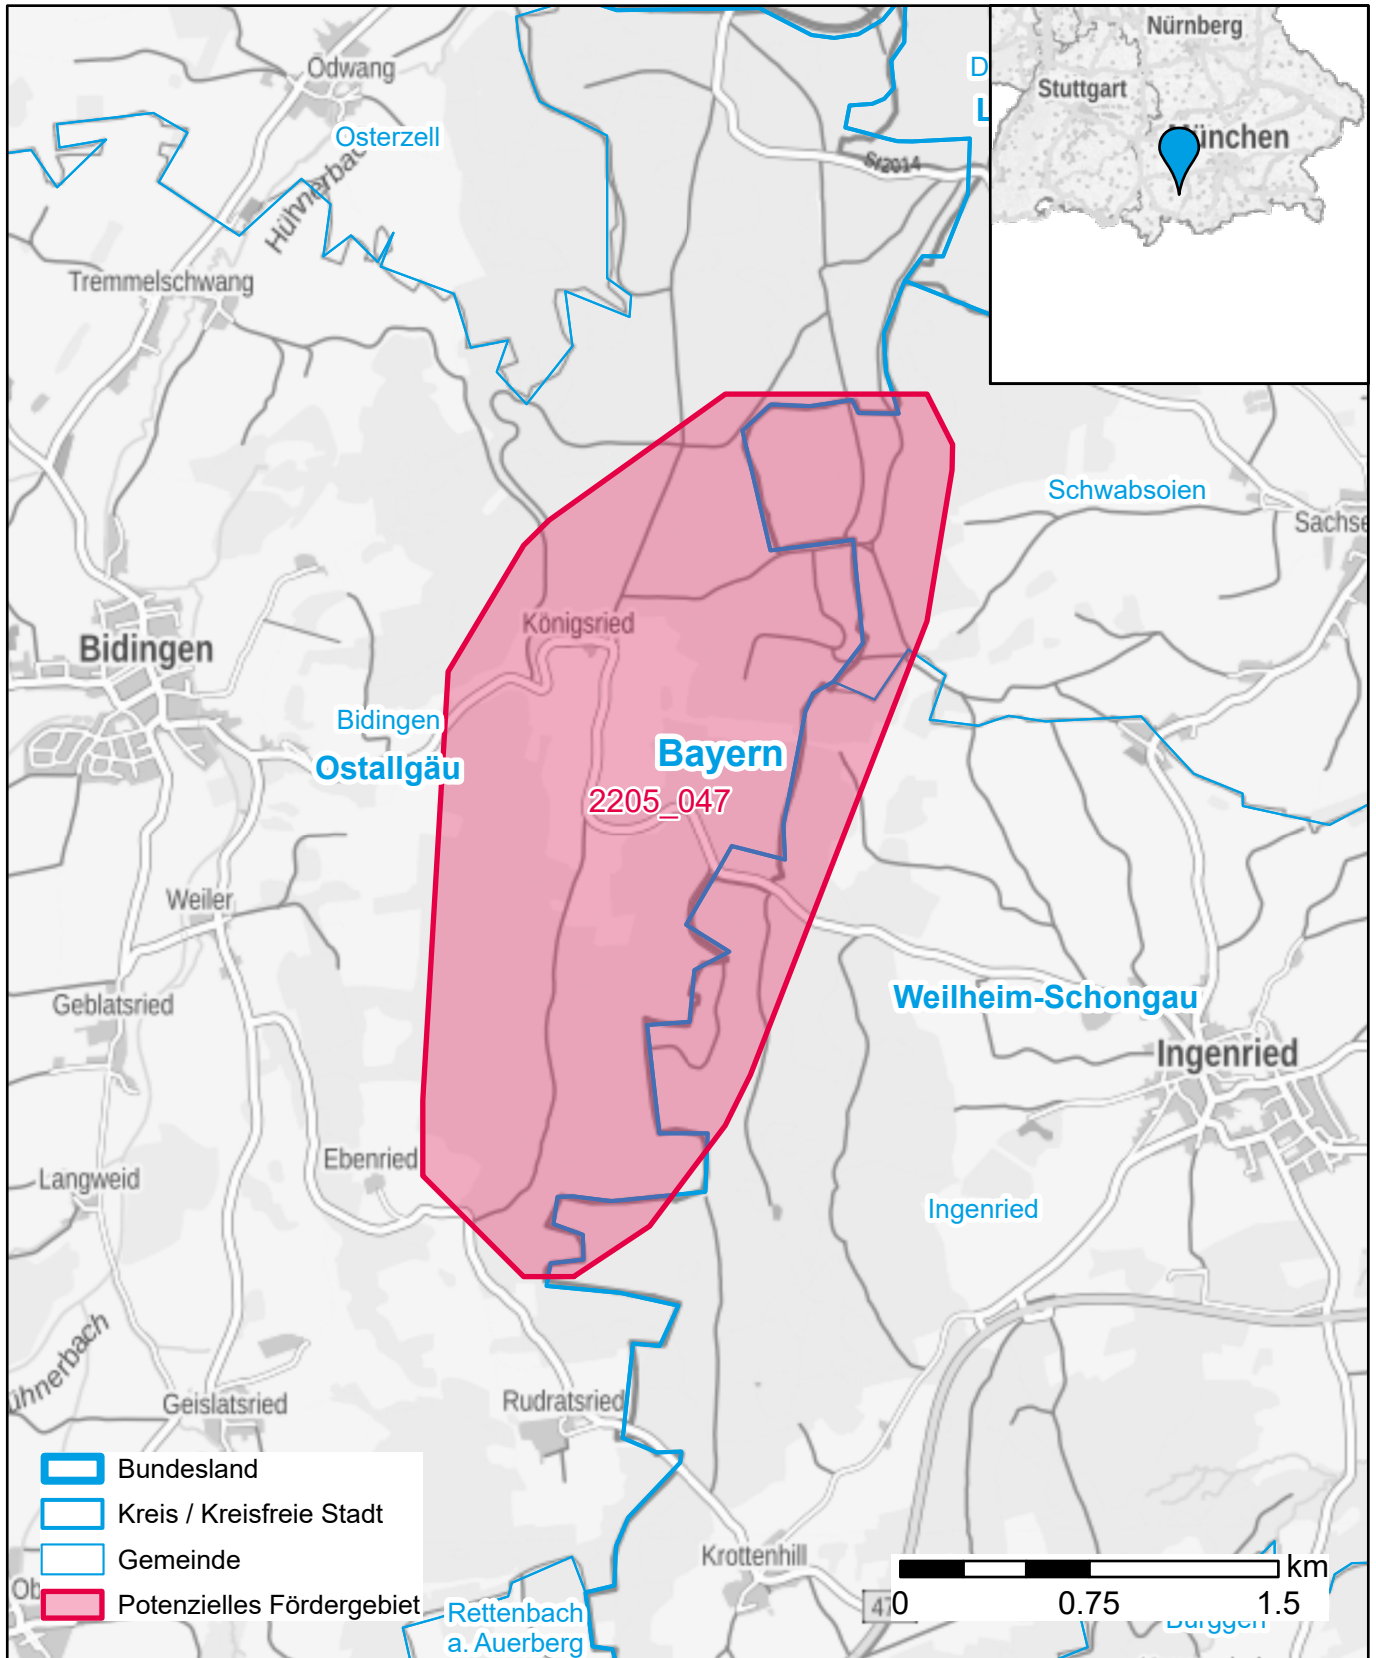

Markterkundungsverfahren zur Schließung weißer Flecken

Bayern, Landkreis Weilheim-Schongau, Landkreis Ostallgäu
Gebiets-ID: 2205_047

Darstellung: Planstand September 2022
Datenbasis: MIG Juli/August 2022
Hintergrundkarte: © GeoBasis-DE / BKG (2022)