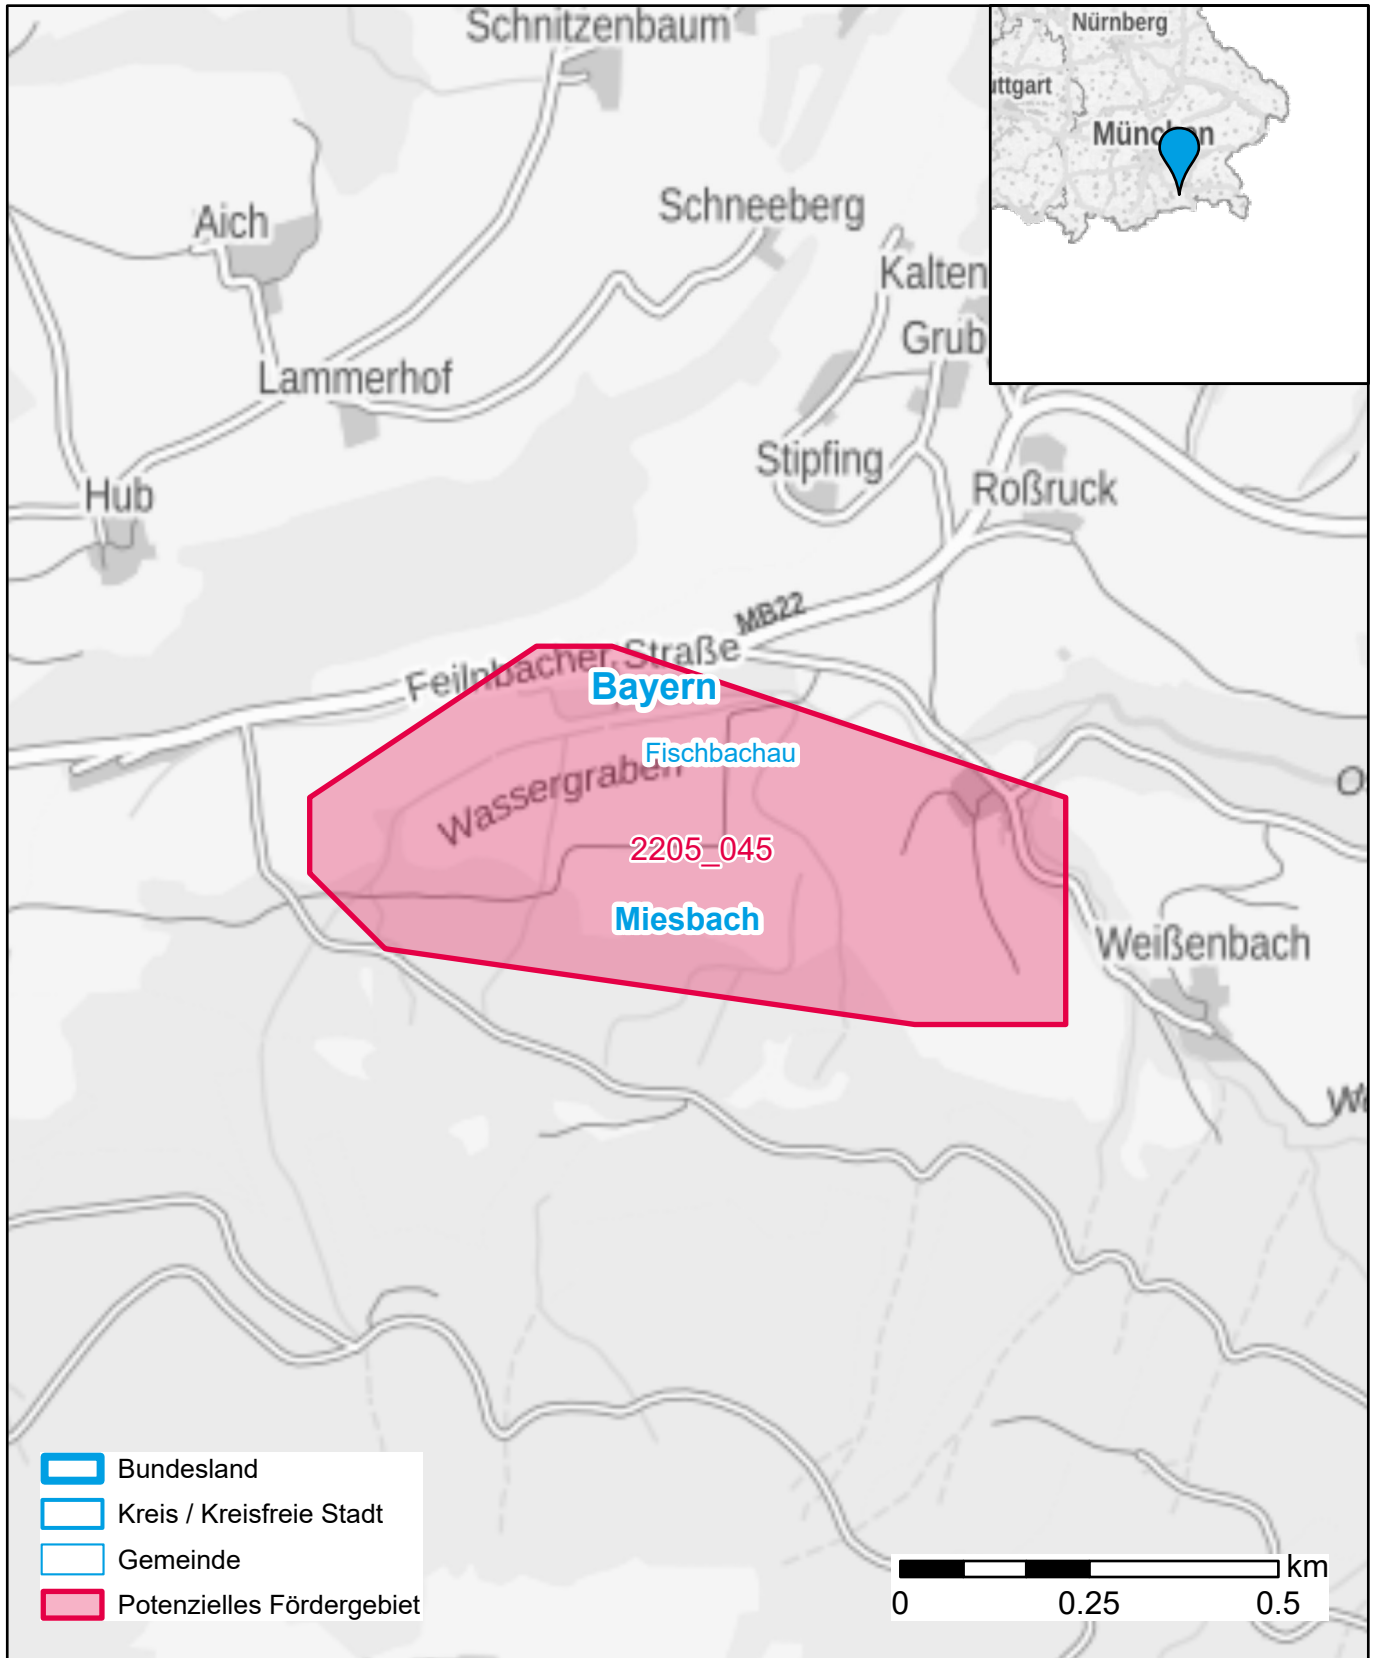

# Markterkundungsverfahren zur Schließung weißer Flecken

Bayern, Landkreis Miesbach

Gebiets-ID: 2205\_045

Darstellung: Planstand September 2022

Datenbasis: MIG Juli/August 2022

Hintergrundkarte: © GeoBasis-DE / BKG (2022)