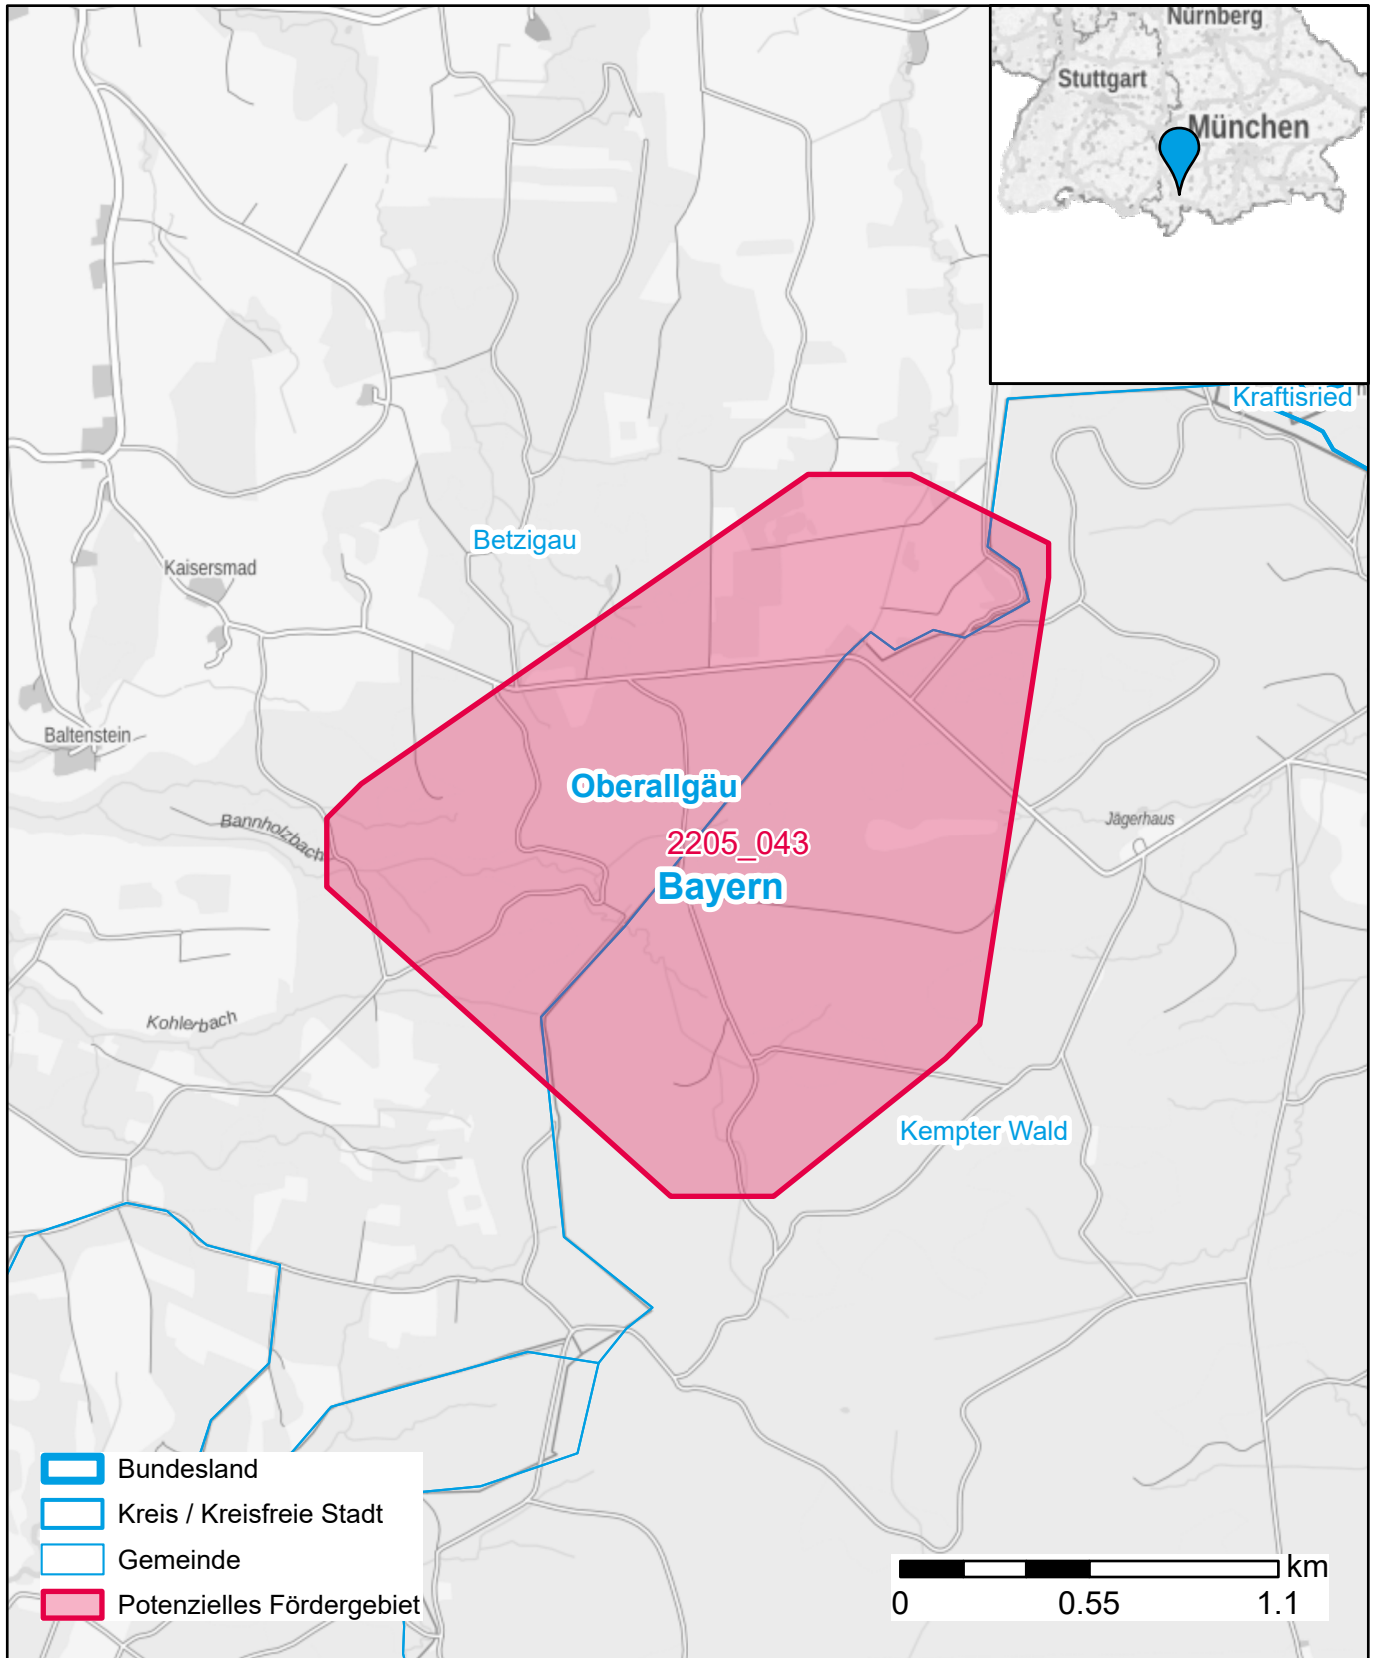

Markterkundungsverfahren zur Schließung weißer Flecken

Bayern, Landkreis Oberallgäu
Gebiets-ID: 2205_043

Darstellung: Planstand September 2022
Datenbasis: MIG Juli/August 2022
Hintergrundkarte: © GeoBasis-DE / BKG (2022)