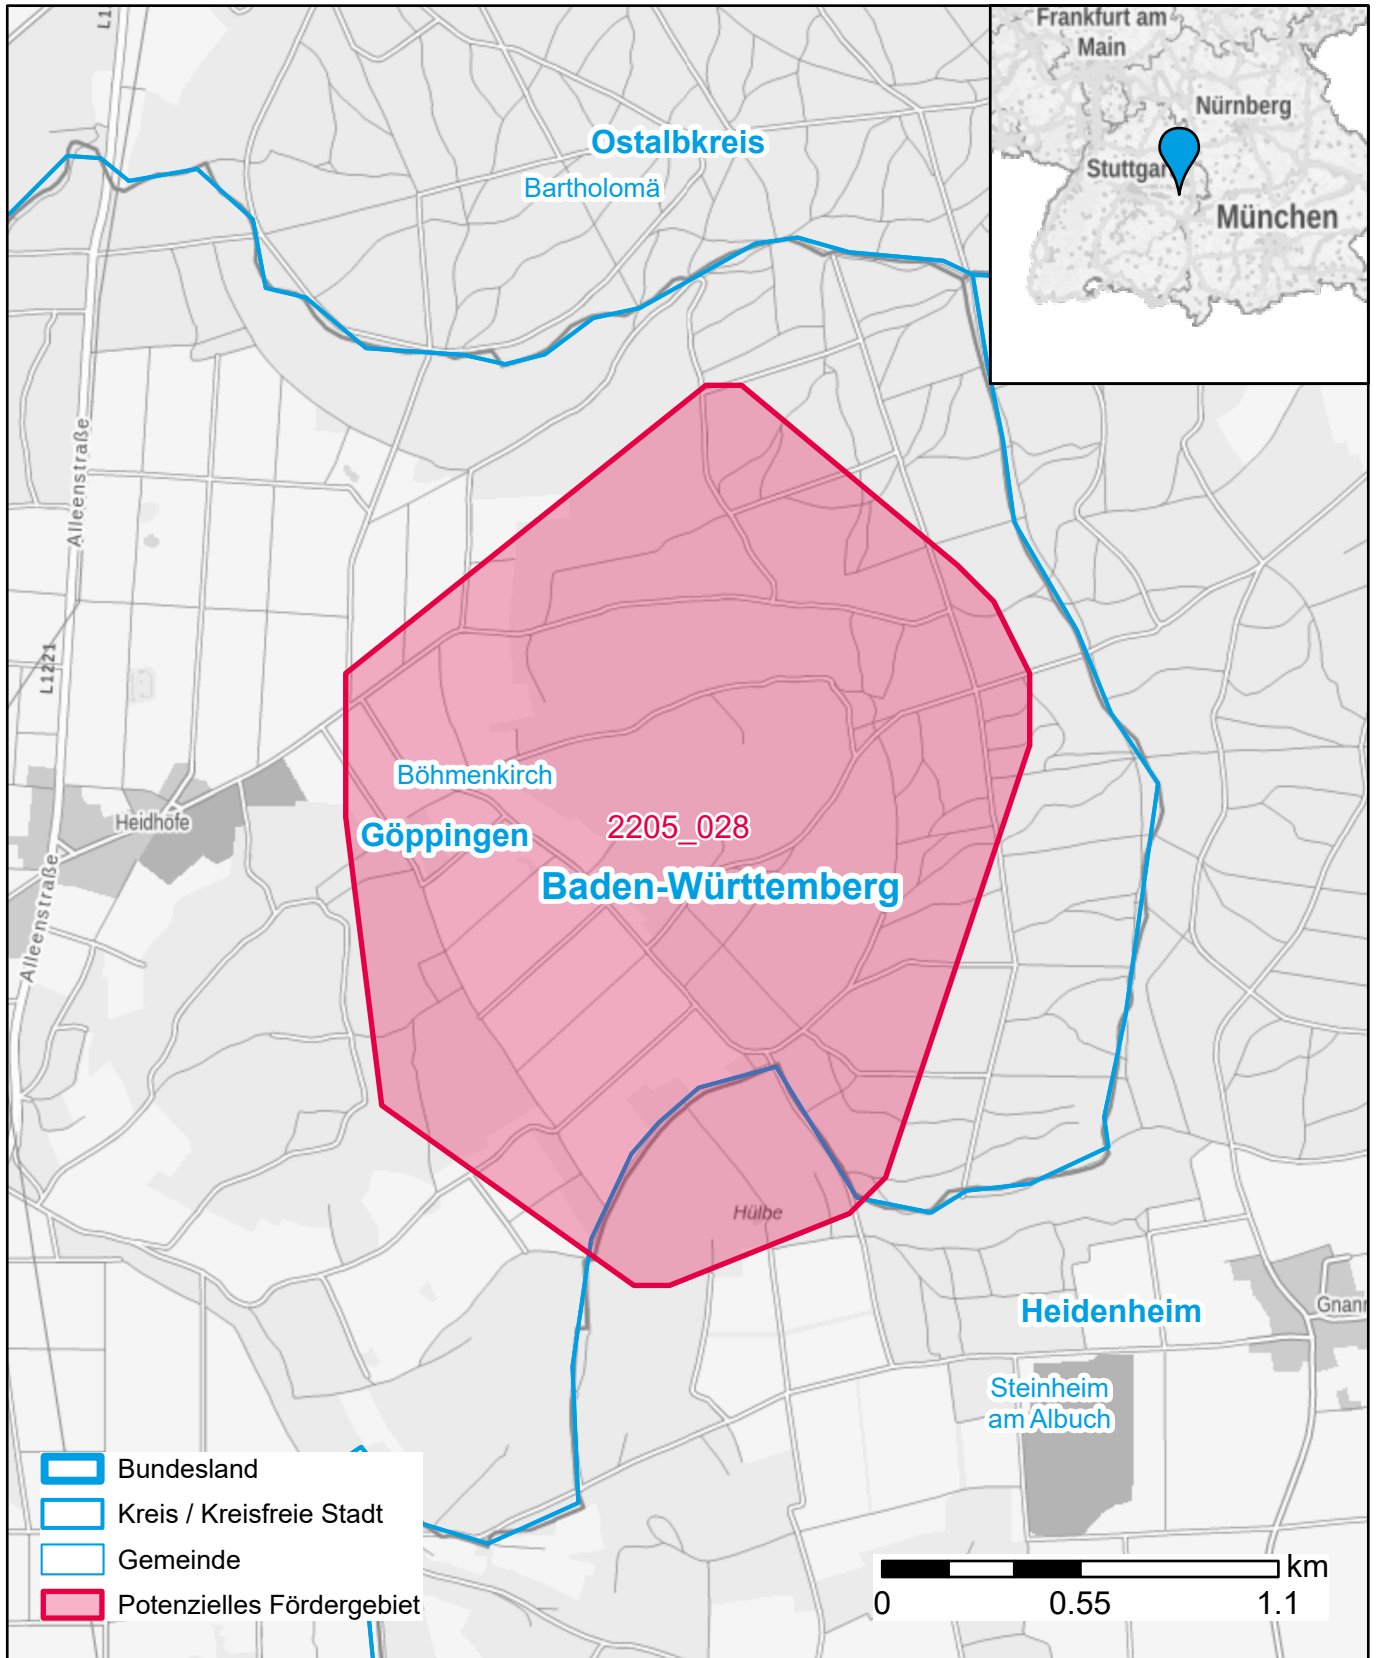

# Markterkundungsverfahren zur Schließung weißer Flecken

Baden-Württemberg, Landkreis Göppingen, Landkreis Heidenheim  
Gebiets-ID: 2205\_028

Darstellung: Planstand September 2022  
Datenbasis: MIG Juli/August 2022  
Hintergrundkarte: © GeoBasis-DE / BKG (2022)