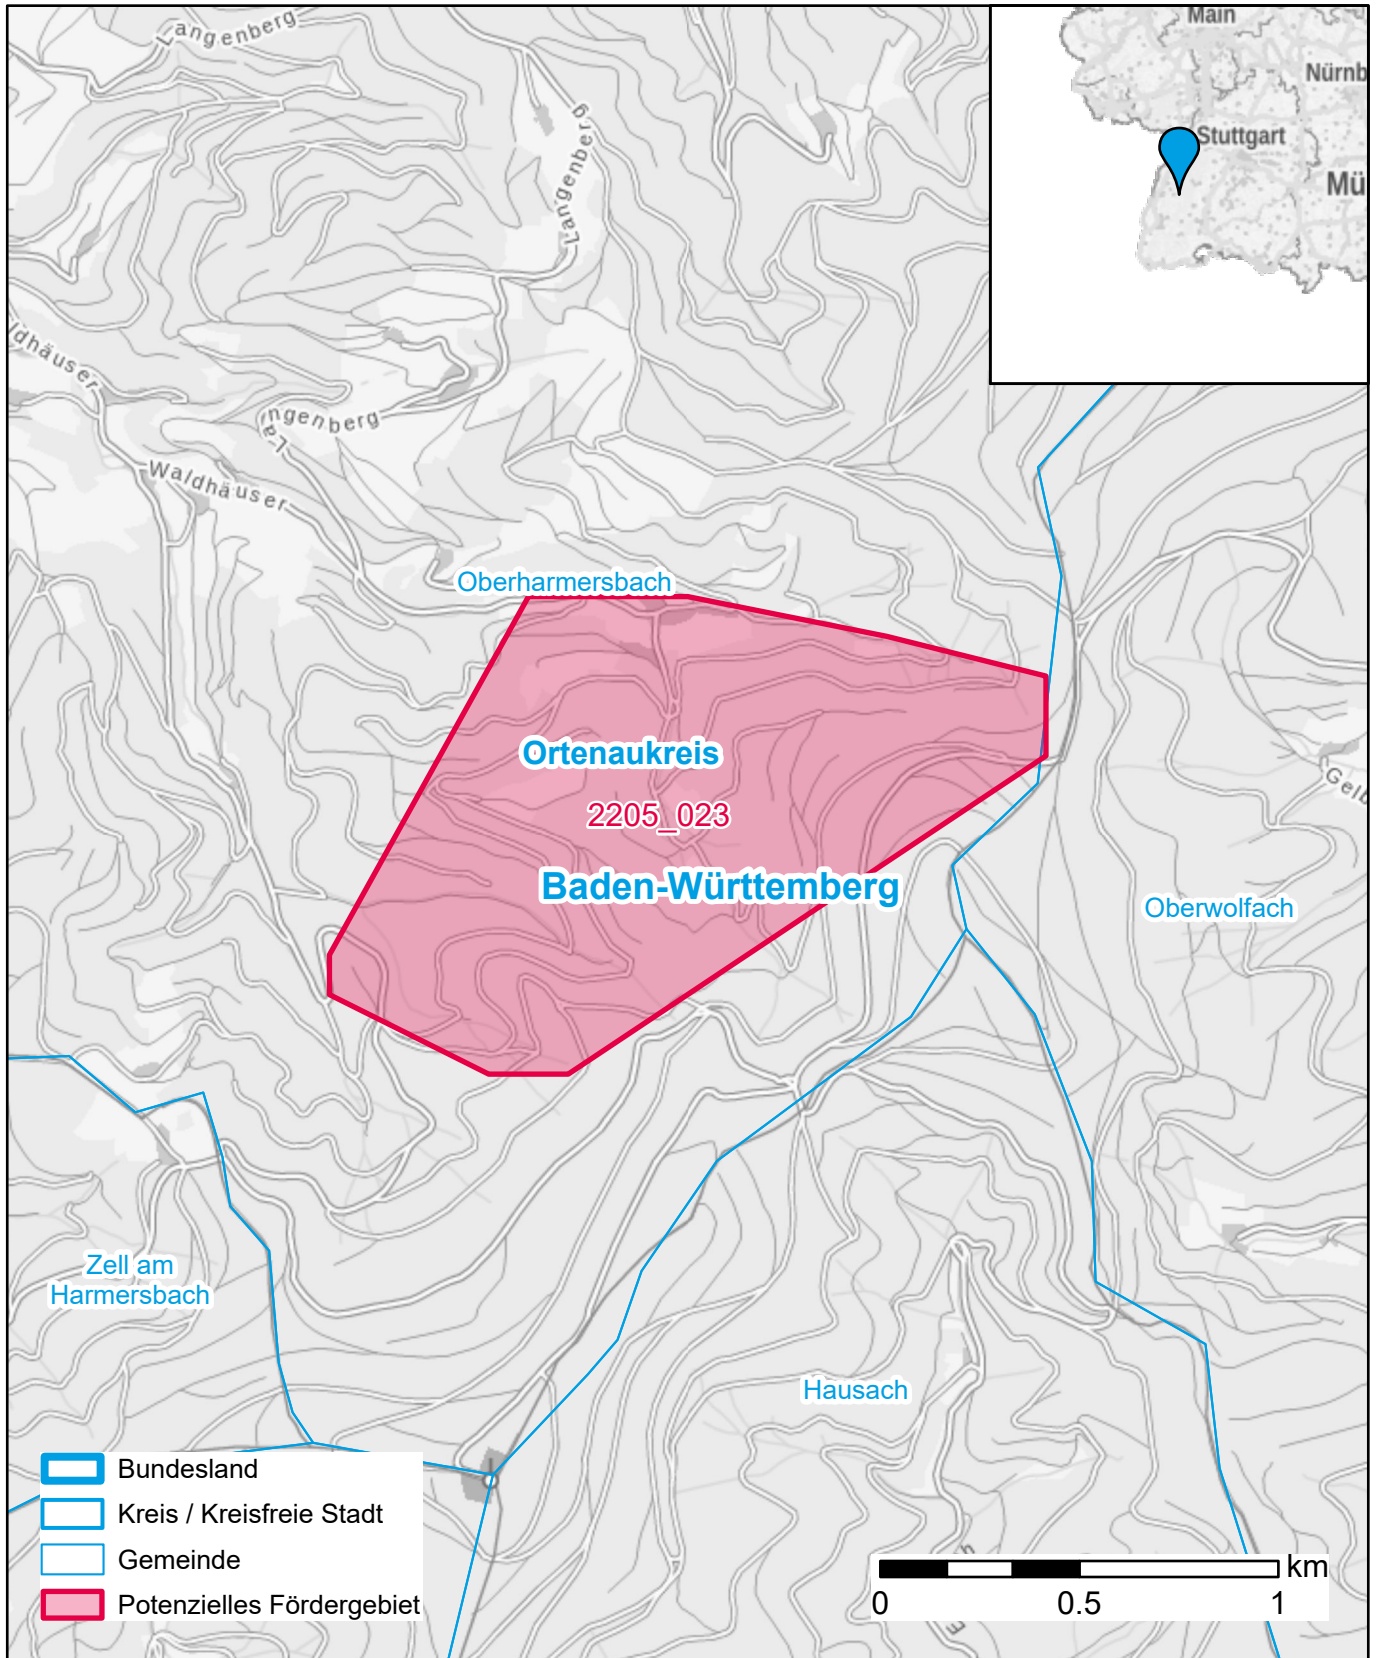

Markterkundungsverfahren zur Schließung weißer Flecken

Baden-Württemberg, Landkreis Ortenaukreis
Gebiets-ID: 2205_023

Darstellung: Planstand September 2022
Datenbasis: MIG Juli/August 2022
Hintergrundkarte: © GeoBasis-DE / BKG (2022)