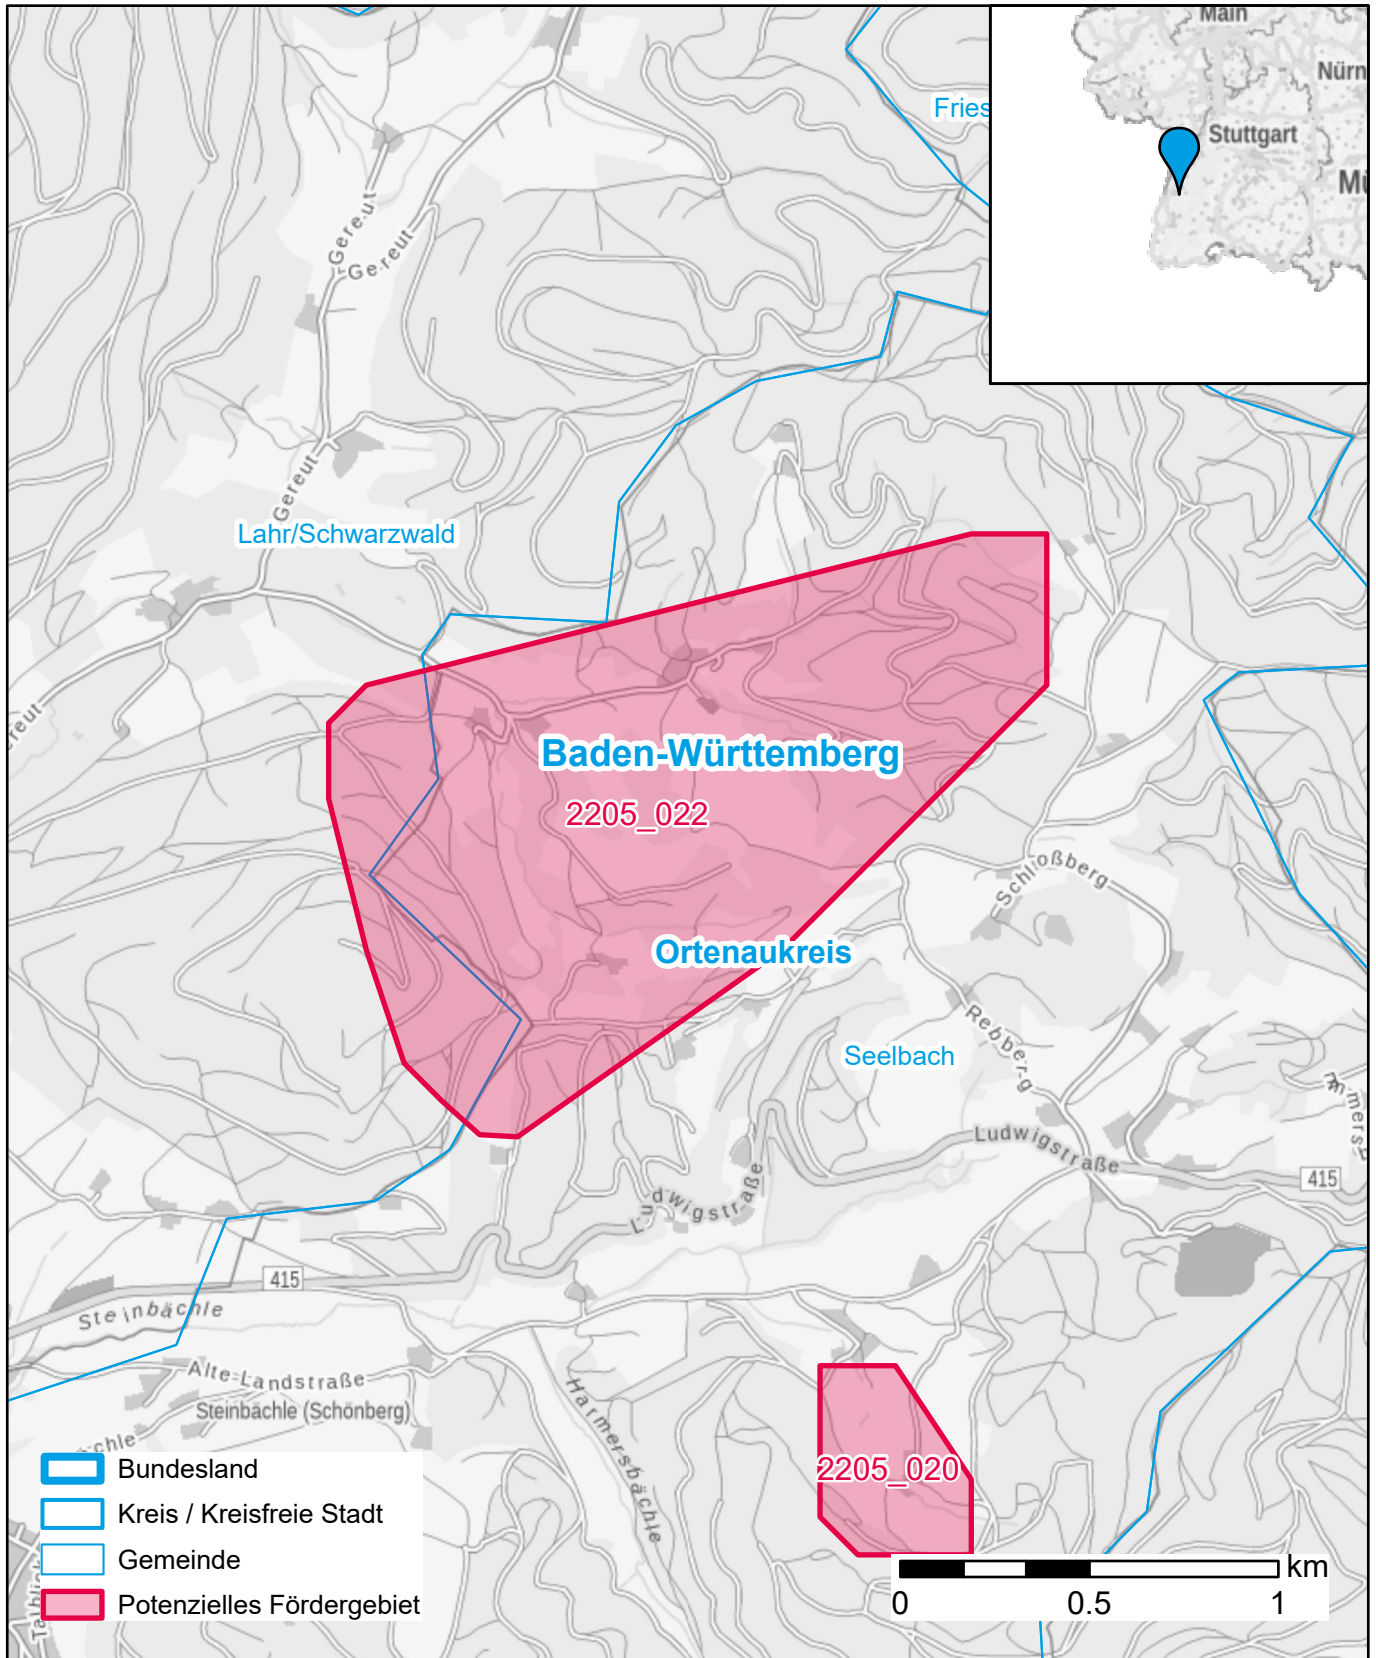

Markterkundungsverfahren zur Schließung weißer Flecken

Baden-Württemberg, Landkreis Ortenaukreis
Gebiets-ID: 2205_022

Darstellung: Planstand September 2022
Datenbasis: MIG Juli/August 2022
Hintergrundkarte: © GeoBasis-DE / BKG (2022)