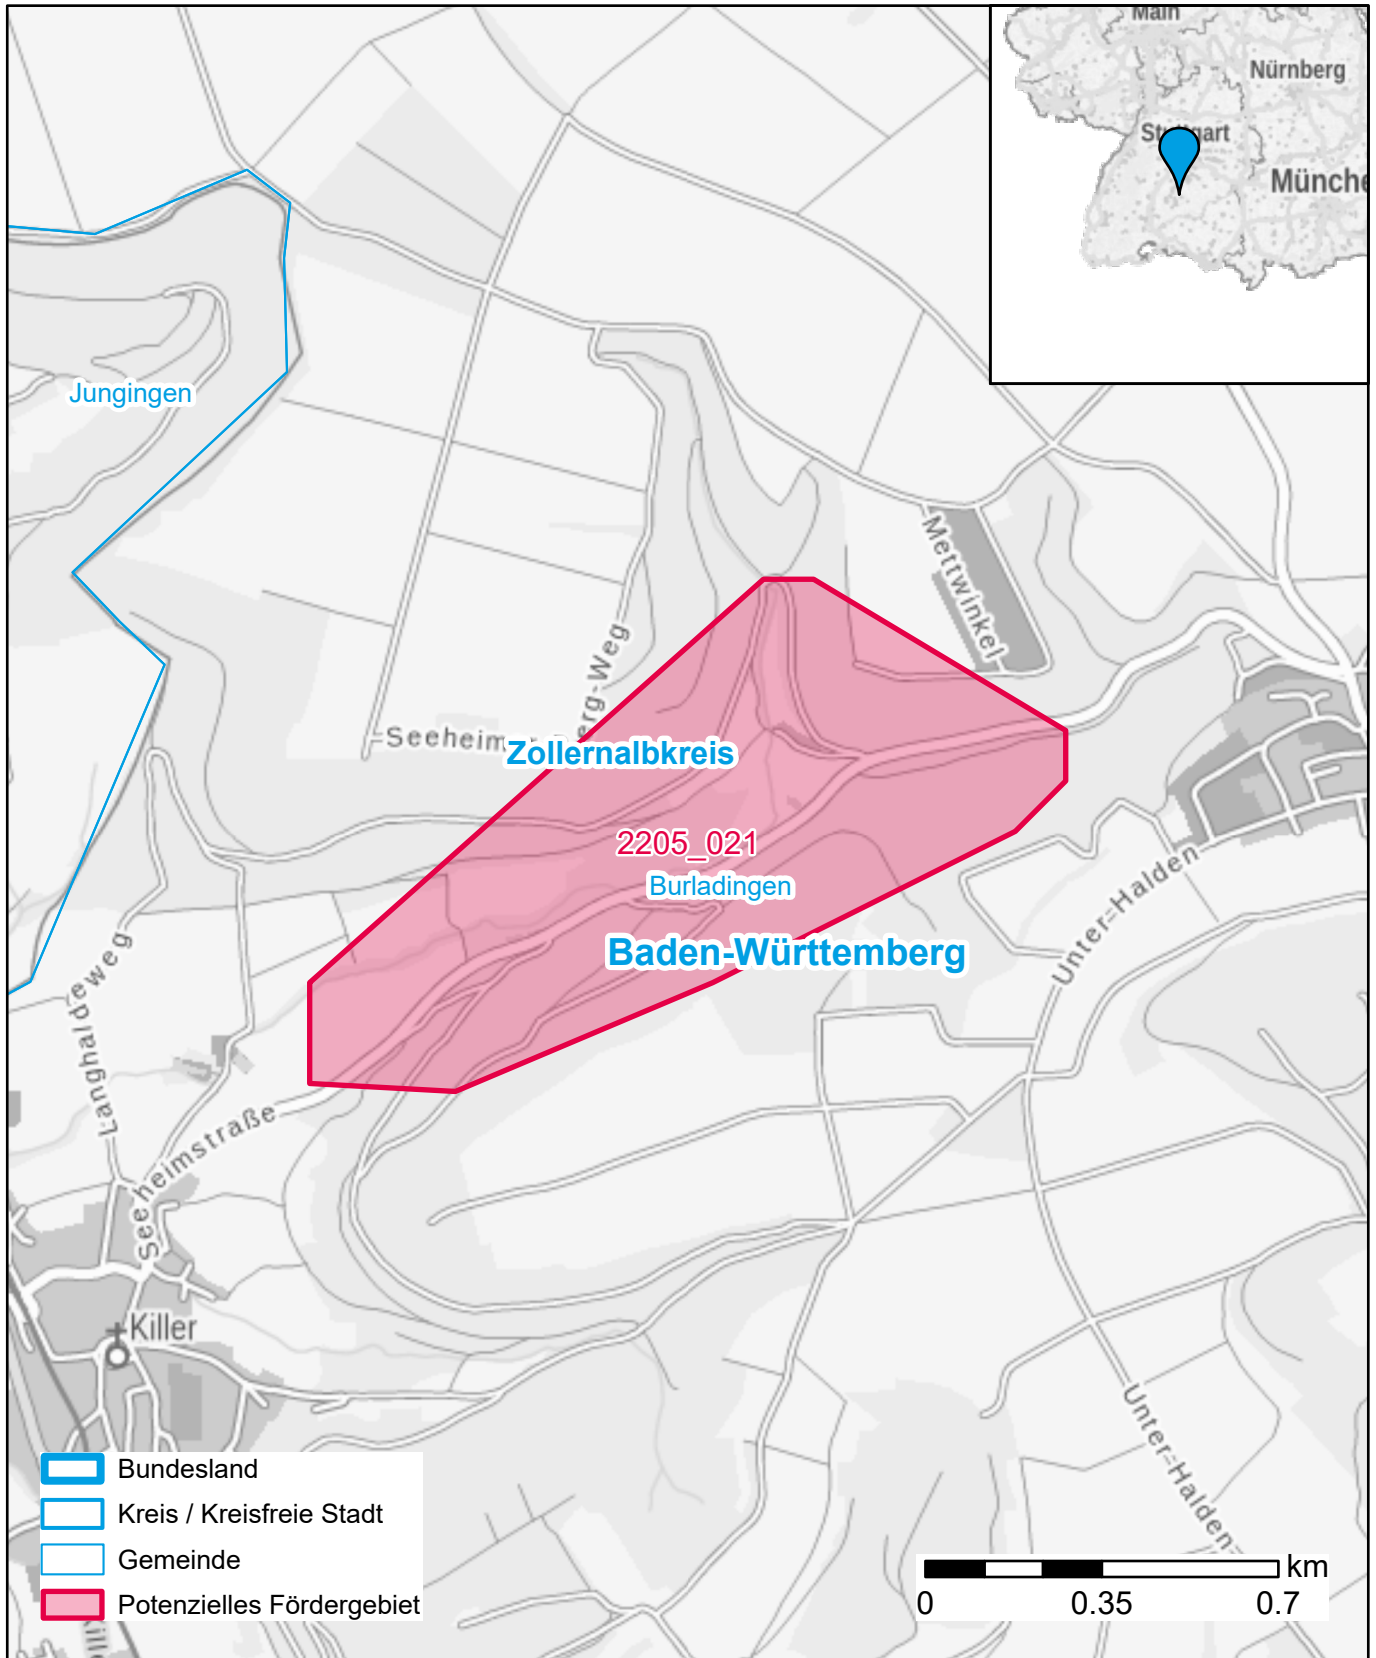

Markterkundungsverfahren zur Schließung weißer Flecken

Baden-Württemberg, Landkreis Zollernalbkreis
Gebiets-ID: 2205_021

Darstellung: Planstand September 2022
Datenbasis: MIG Juli/August 2022
Hintergrundkarte: © GeoBasis-DE / BKG (2022)