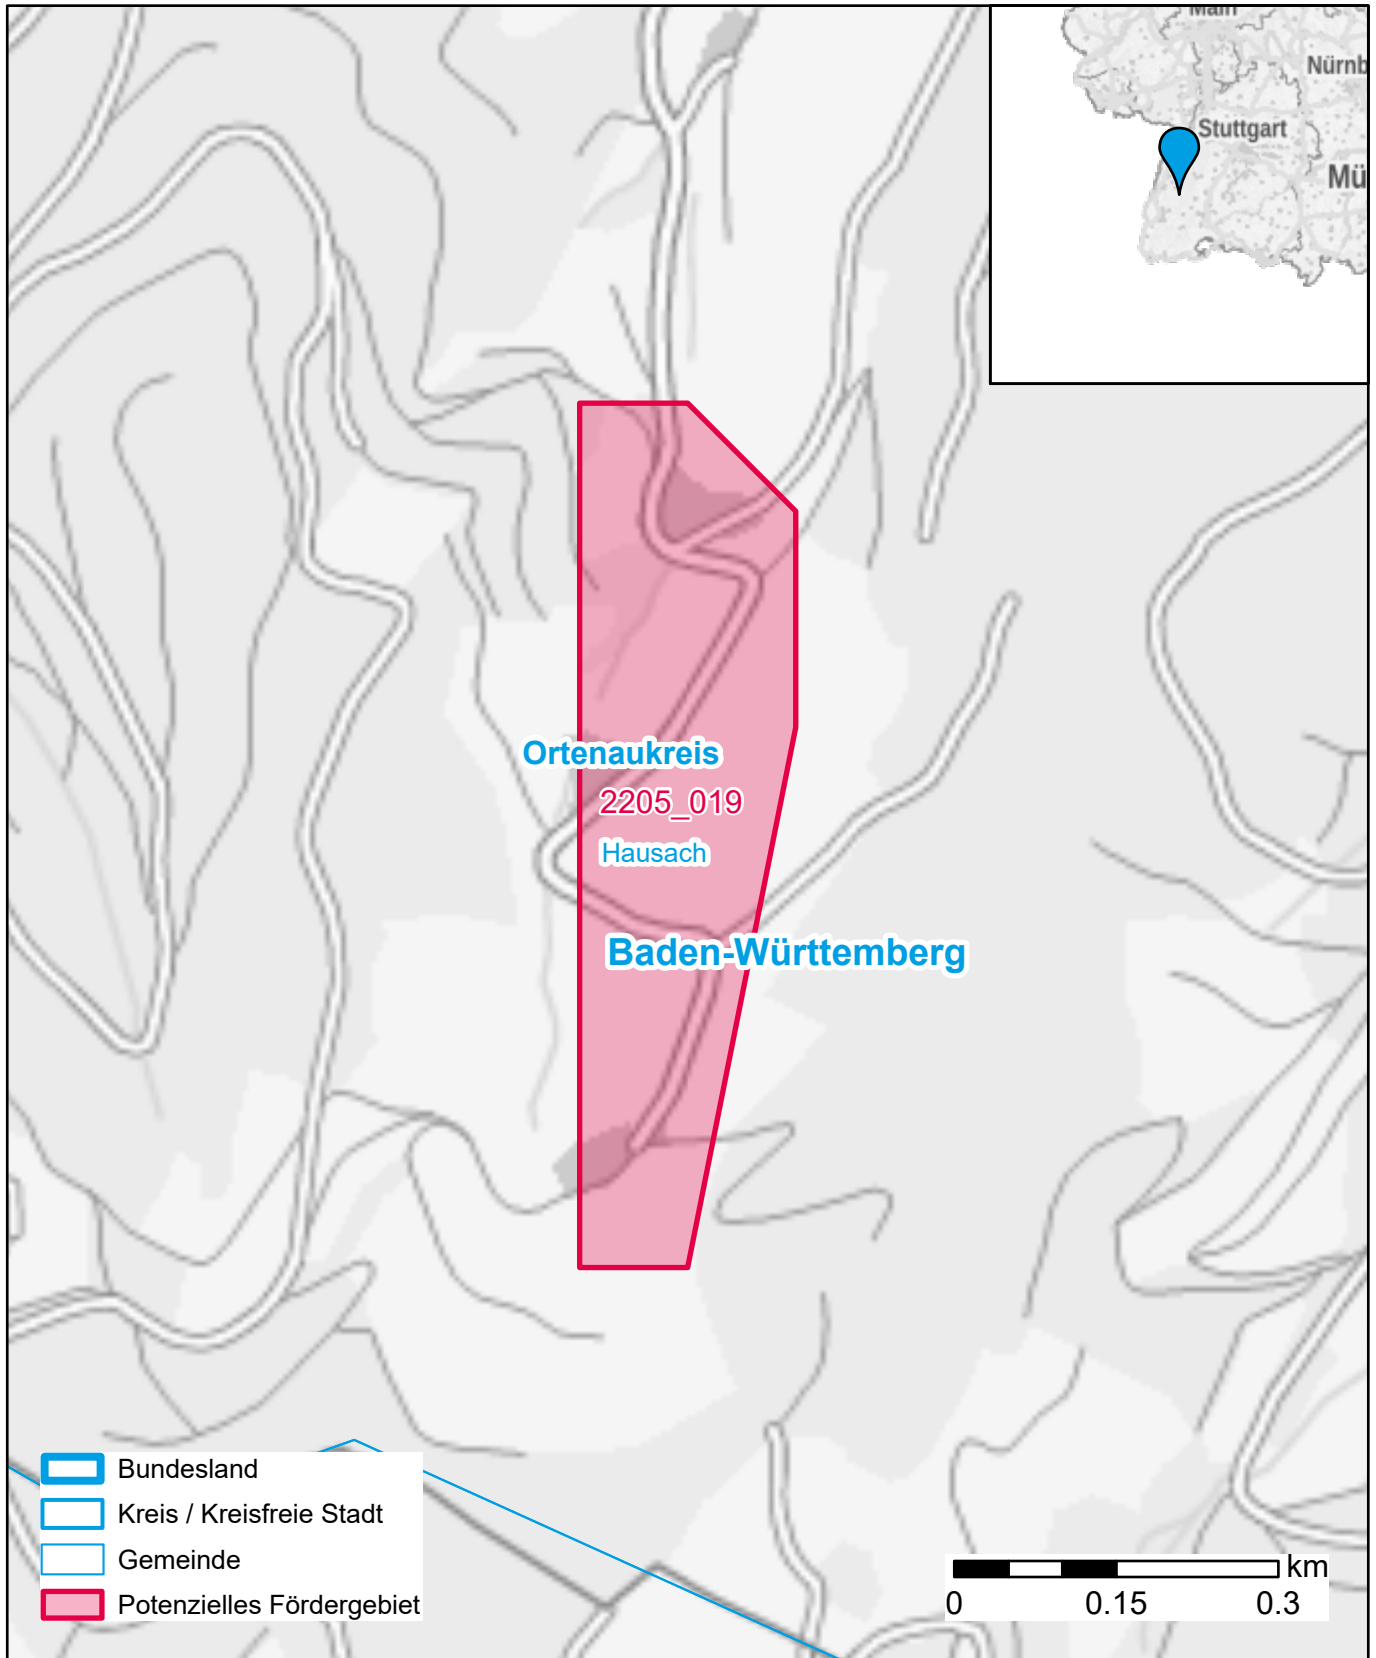

# Markterkundungsverfahren zur Schließung weißer Flecken

Baden-Württemberg, Landkreis Ortenaukreis  
Gebiets-ID: 2205\_019

Darstellung: Planstand September 2022  
Datenbasis: MIG Juli/August 2022  
Hintergrundkarte: © GeoBasis-DE / BKG (2022)