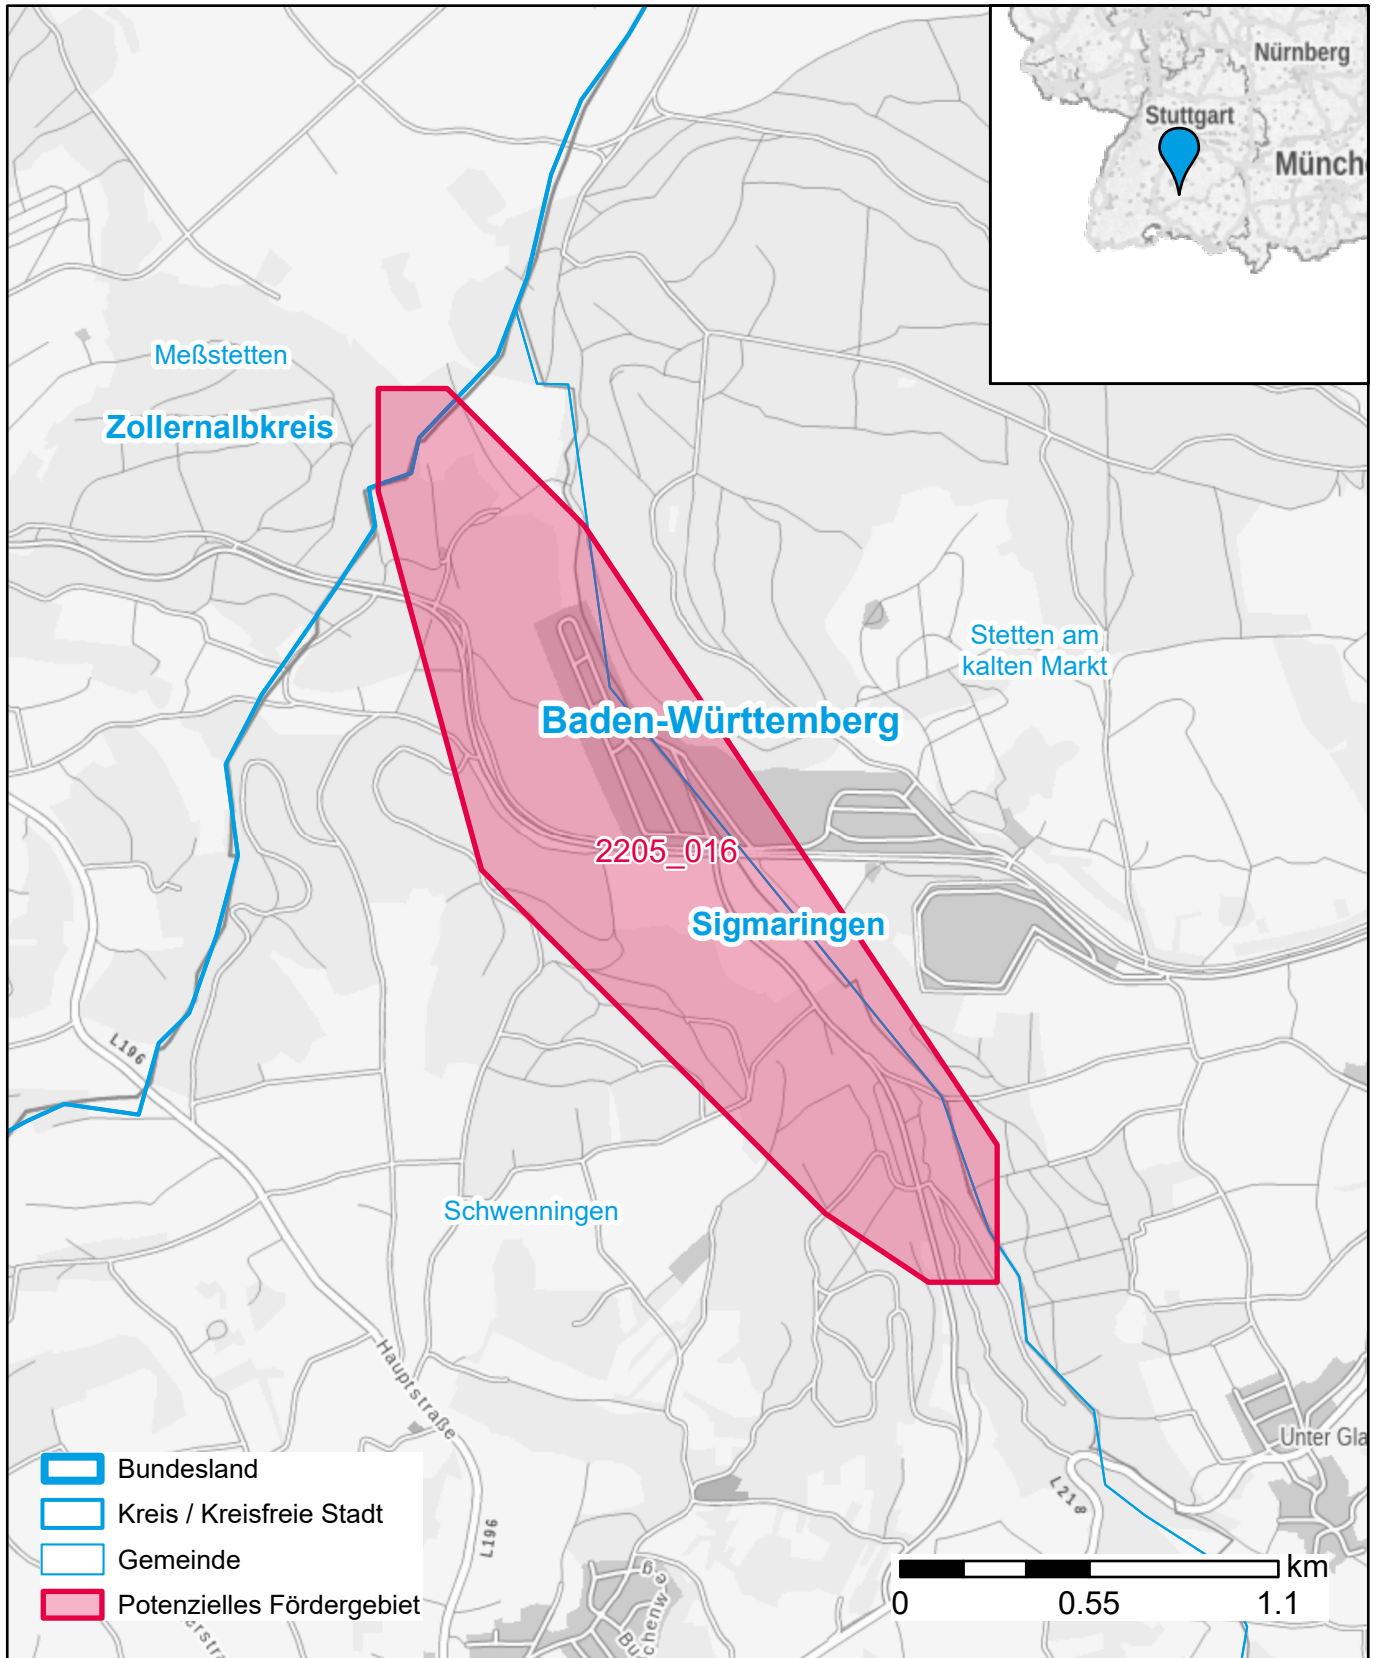

Markterkundungsverfahren zur Schließung weißer Flecken

Baden-Württemberg, Landkreis Zollernalbkreis, Landkreis Sigmaringen
Gebiets-ID: 2205_016

Darstellung: Planstand September 2022
Datenbasis: MIG Juli/August 2022
Hintergrundkarte: © GeoBasis-DE / BKG (2022)