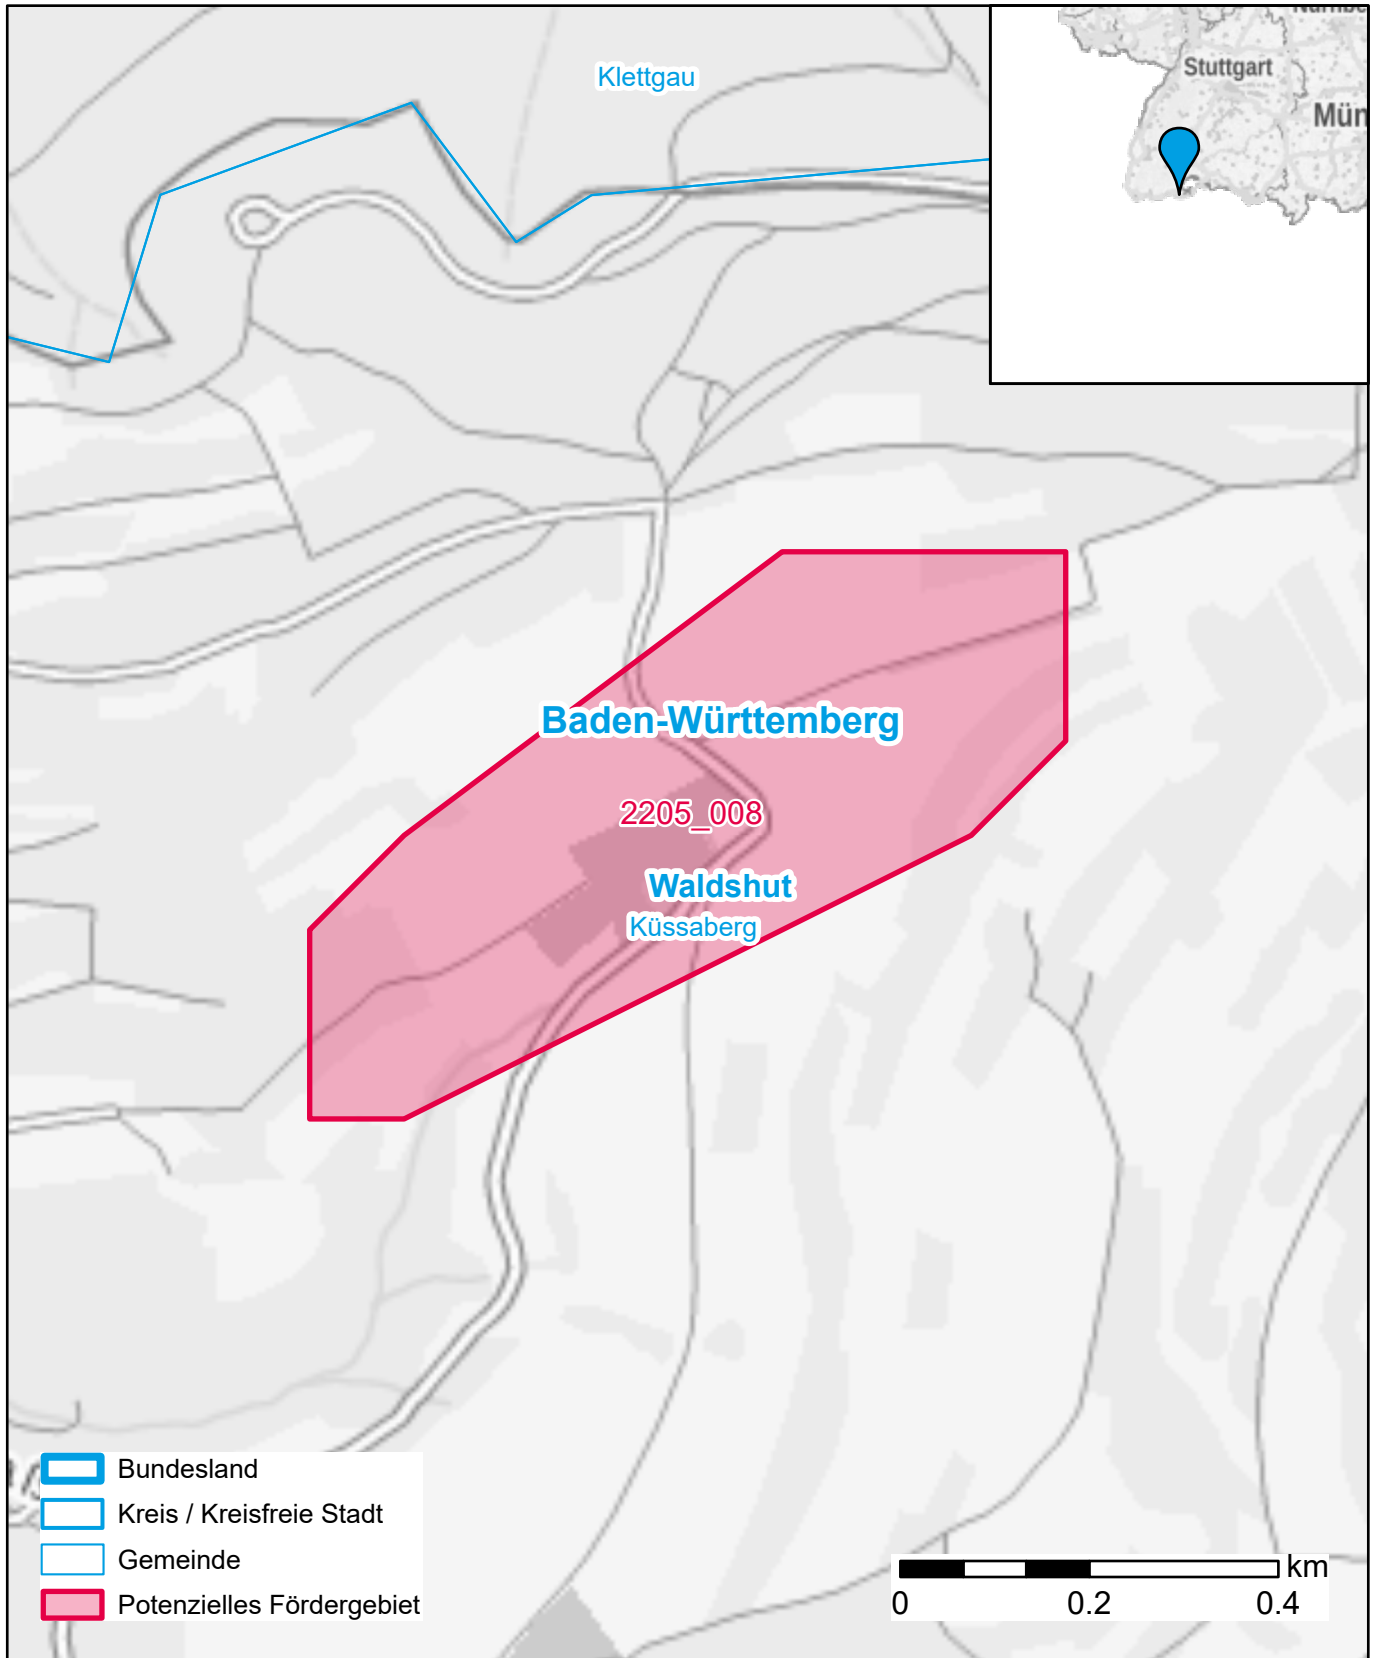

Markterkundungsverfahren zur Schließung weißer Flecken

Baden-Württemberg, Landkreis Waldshut
Gebiets-ID: 2205_008

Darstellung: Planstand September 2022
Datenbasis: MIG Juli/August 2022
Hintergrundkarte: © GeoBasis-DE / BKG (2022)