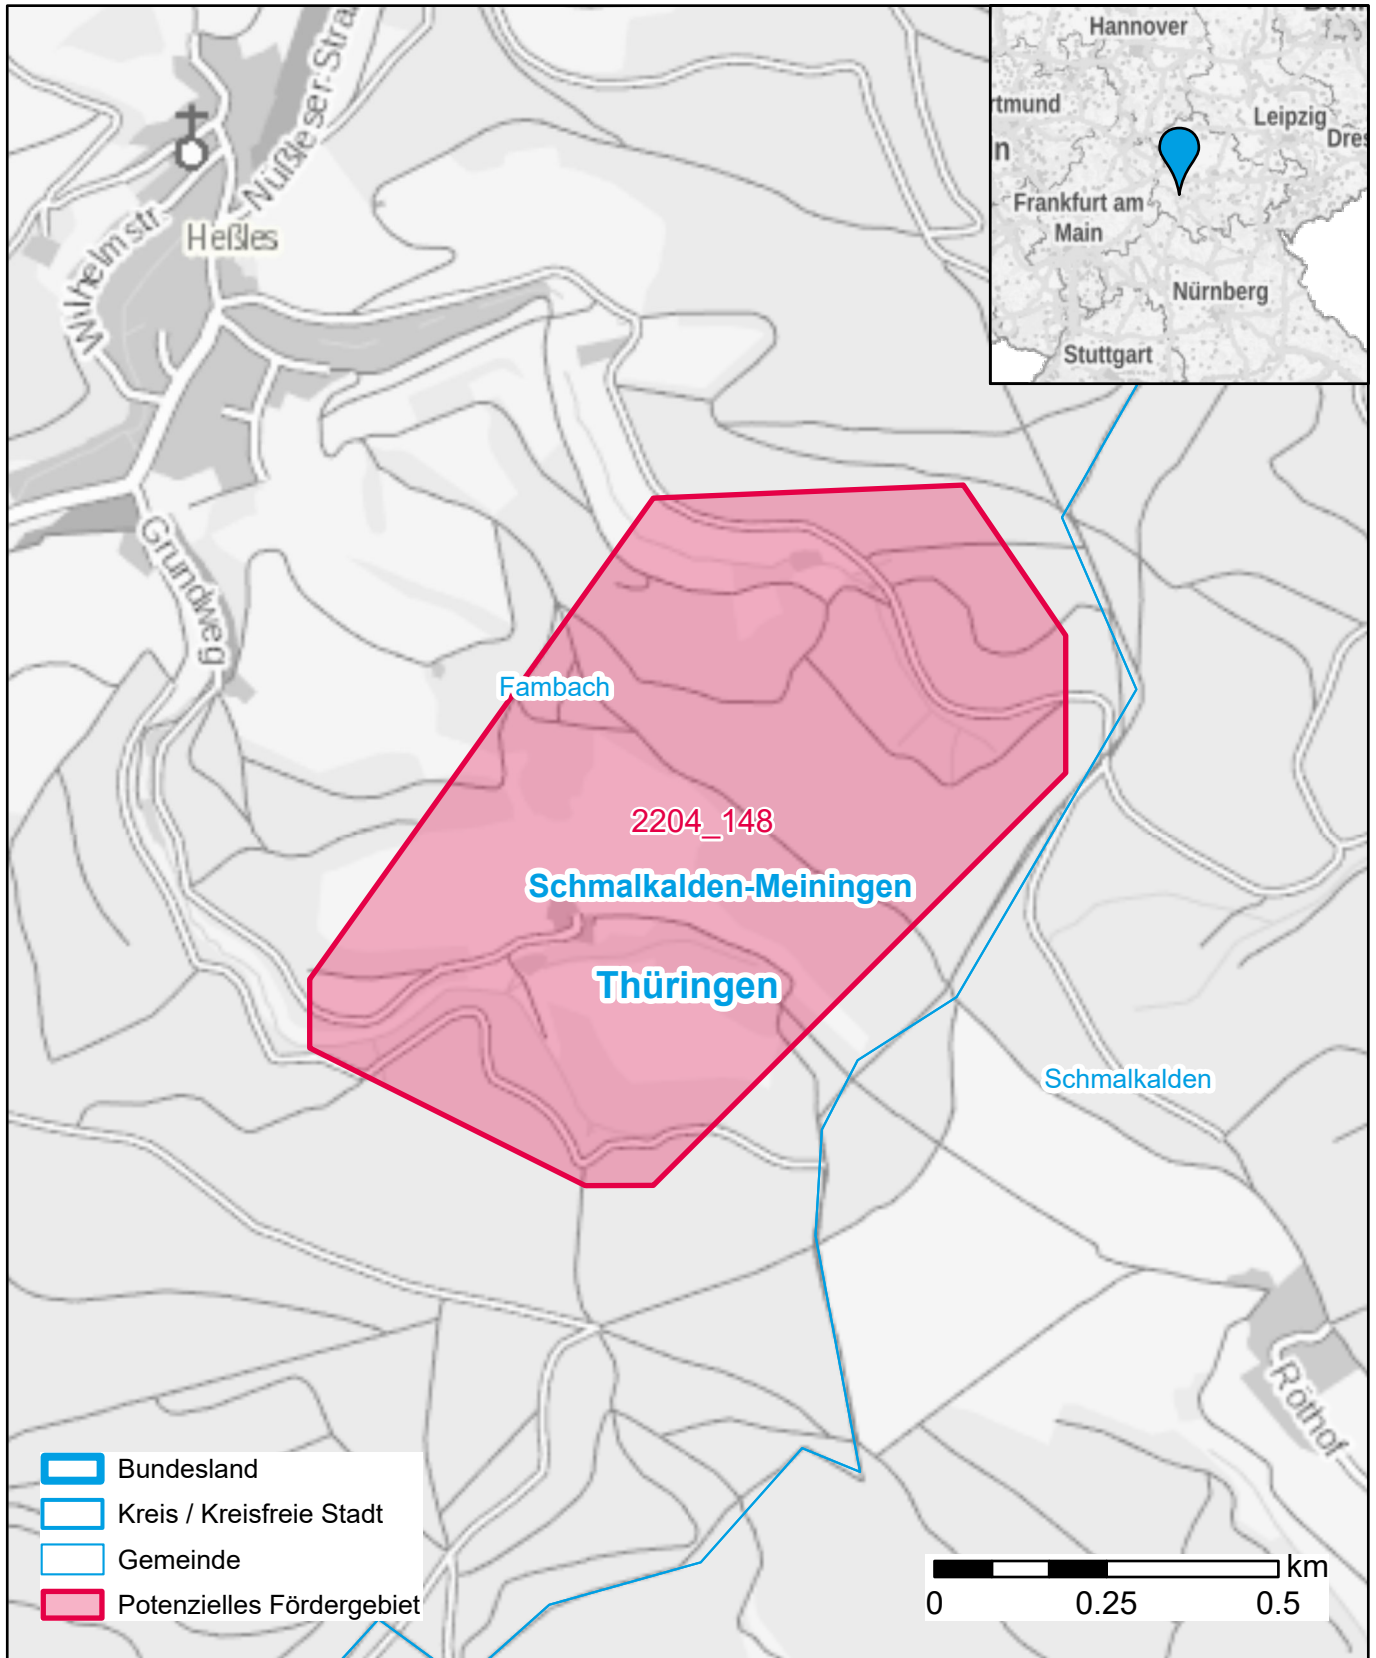

# Markterkundungsverfahren zur Schließung weißer Flecken

Thüringen, Landkreis Schmalkalden-Meiningen  
Gebiets-ID: 2204\_148

Darstellung: Planstand September 2022  
Datenbasis: MIG Juli/August 2022  
Hintergrundkarte: © GeoBasis-DE / BKG (2022)