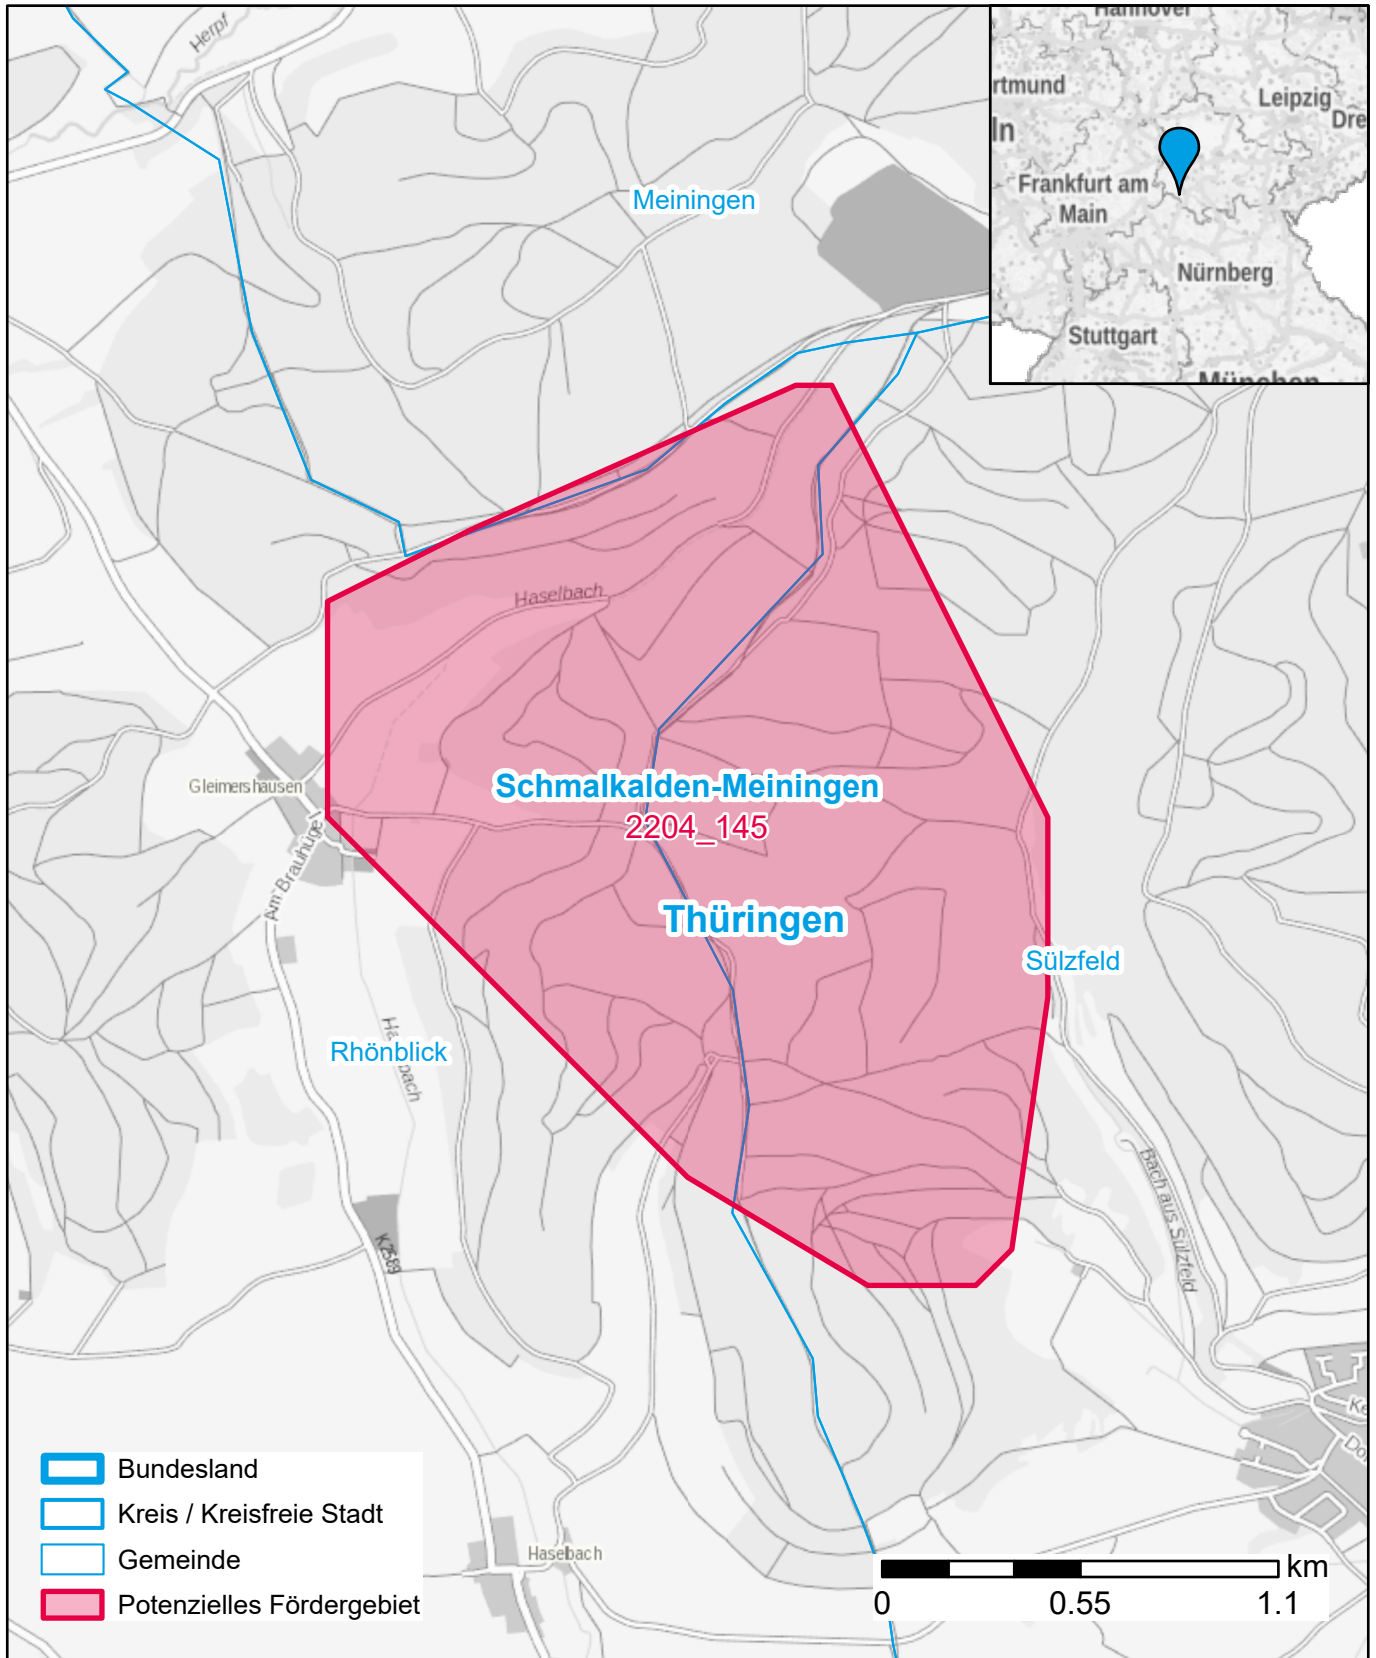

# Markterkundungsverfahren zur Schließung weißer Flecken

Thüringen, Landkreis Schmalkalden-Meiningen  
Gebiets-ID: 2204\_145

Darstellung: Planstand September 2022  
Datenbasis: MIG Juli/August 2022  
Hintergrundkarte: © GeoBasis-DE / BKG (2022)