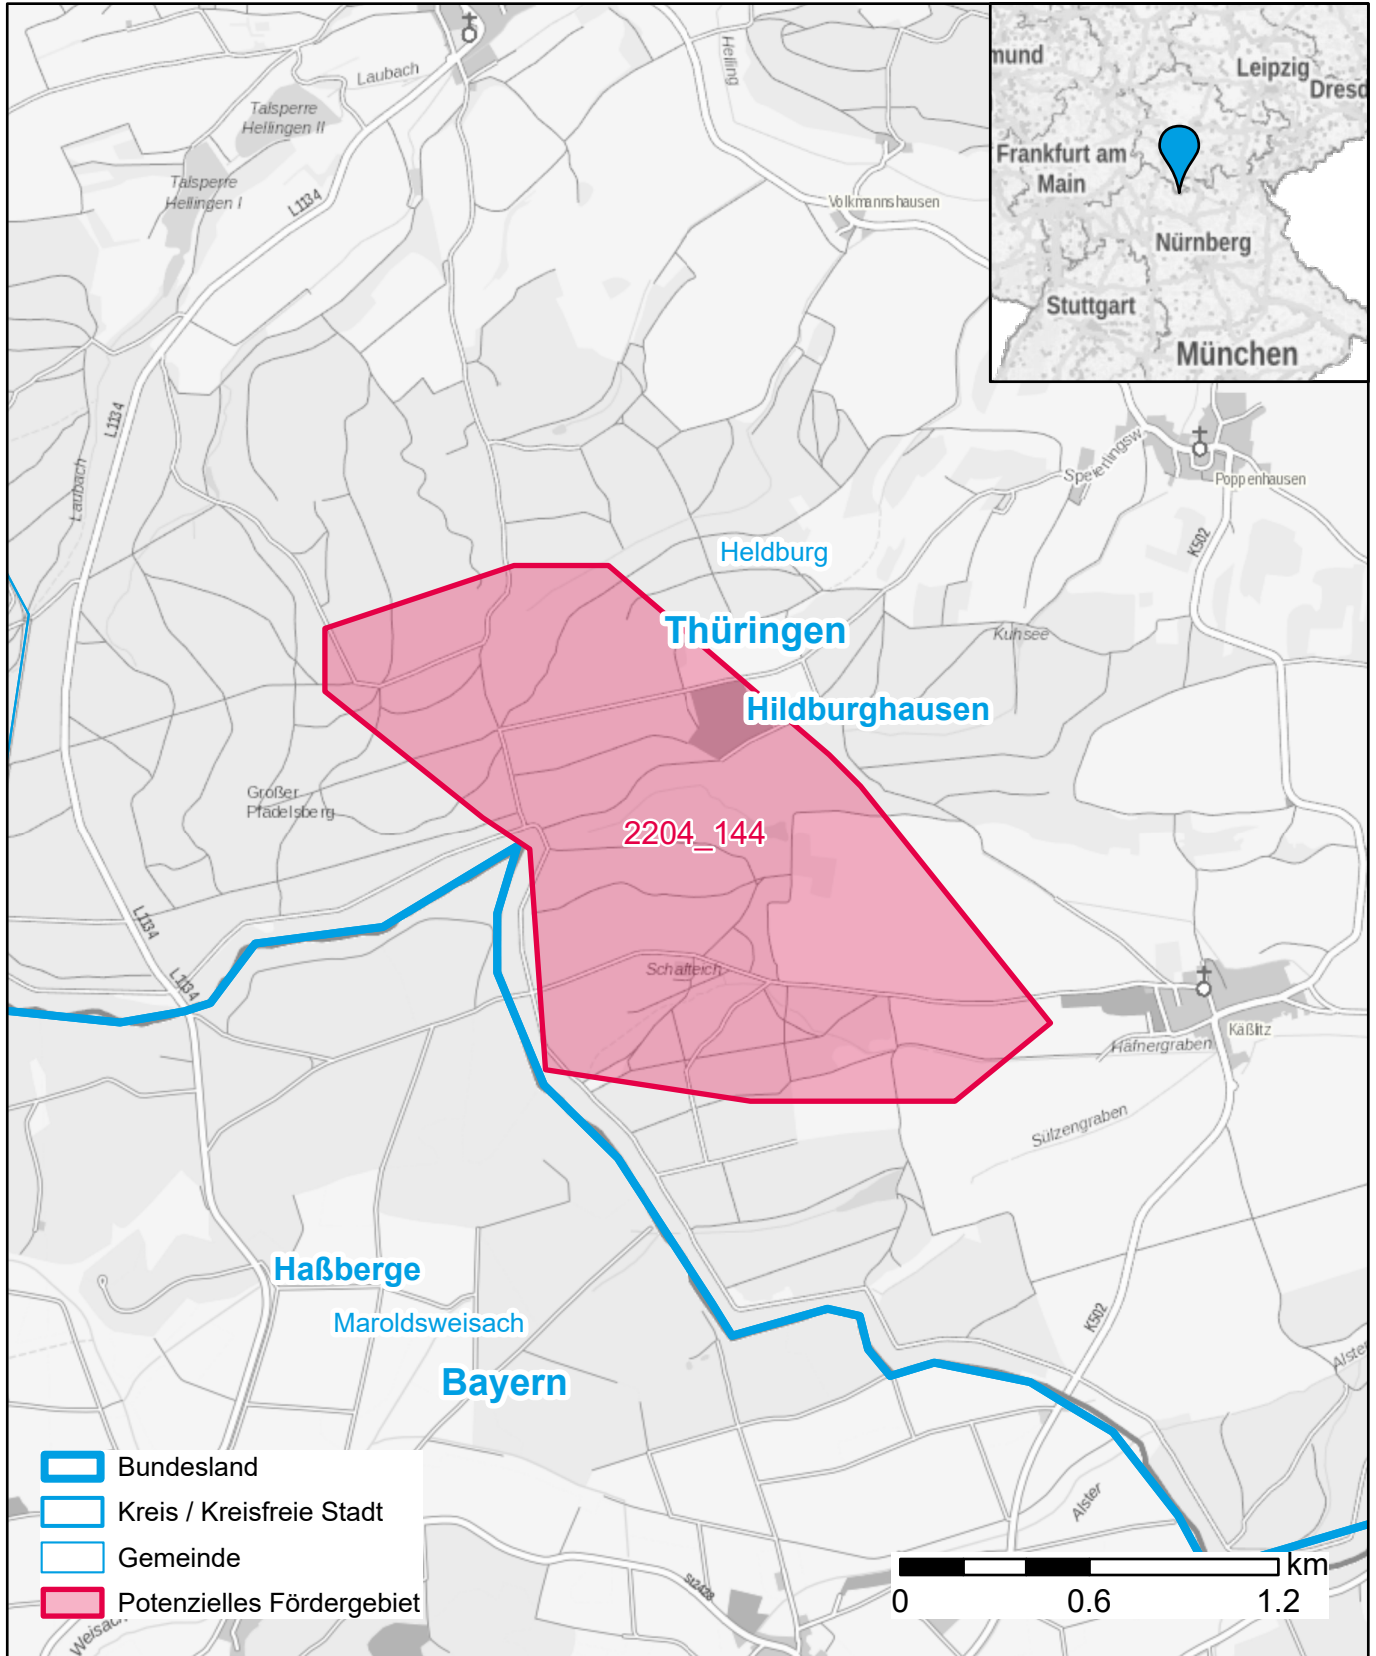

Markterkundungsverfahren zur Schließung weißer Flecken

Thüringen, Landkreis Hildburghausen

Gebiets-ID: 2204_144

Darstellung: Planstand September 2022

Datenbasis: MIG Juli/August 2022

Hintergrundkarte: © GeoBasis-DE / BKG (2022)