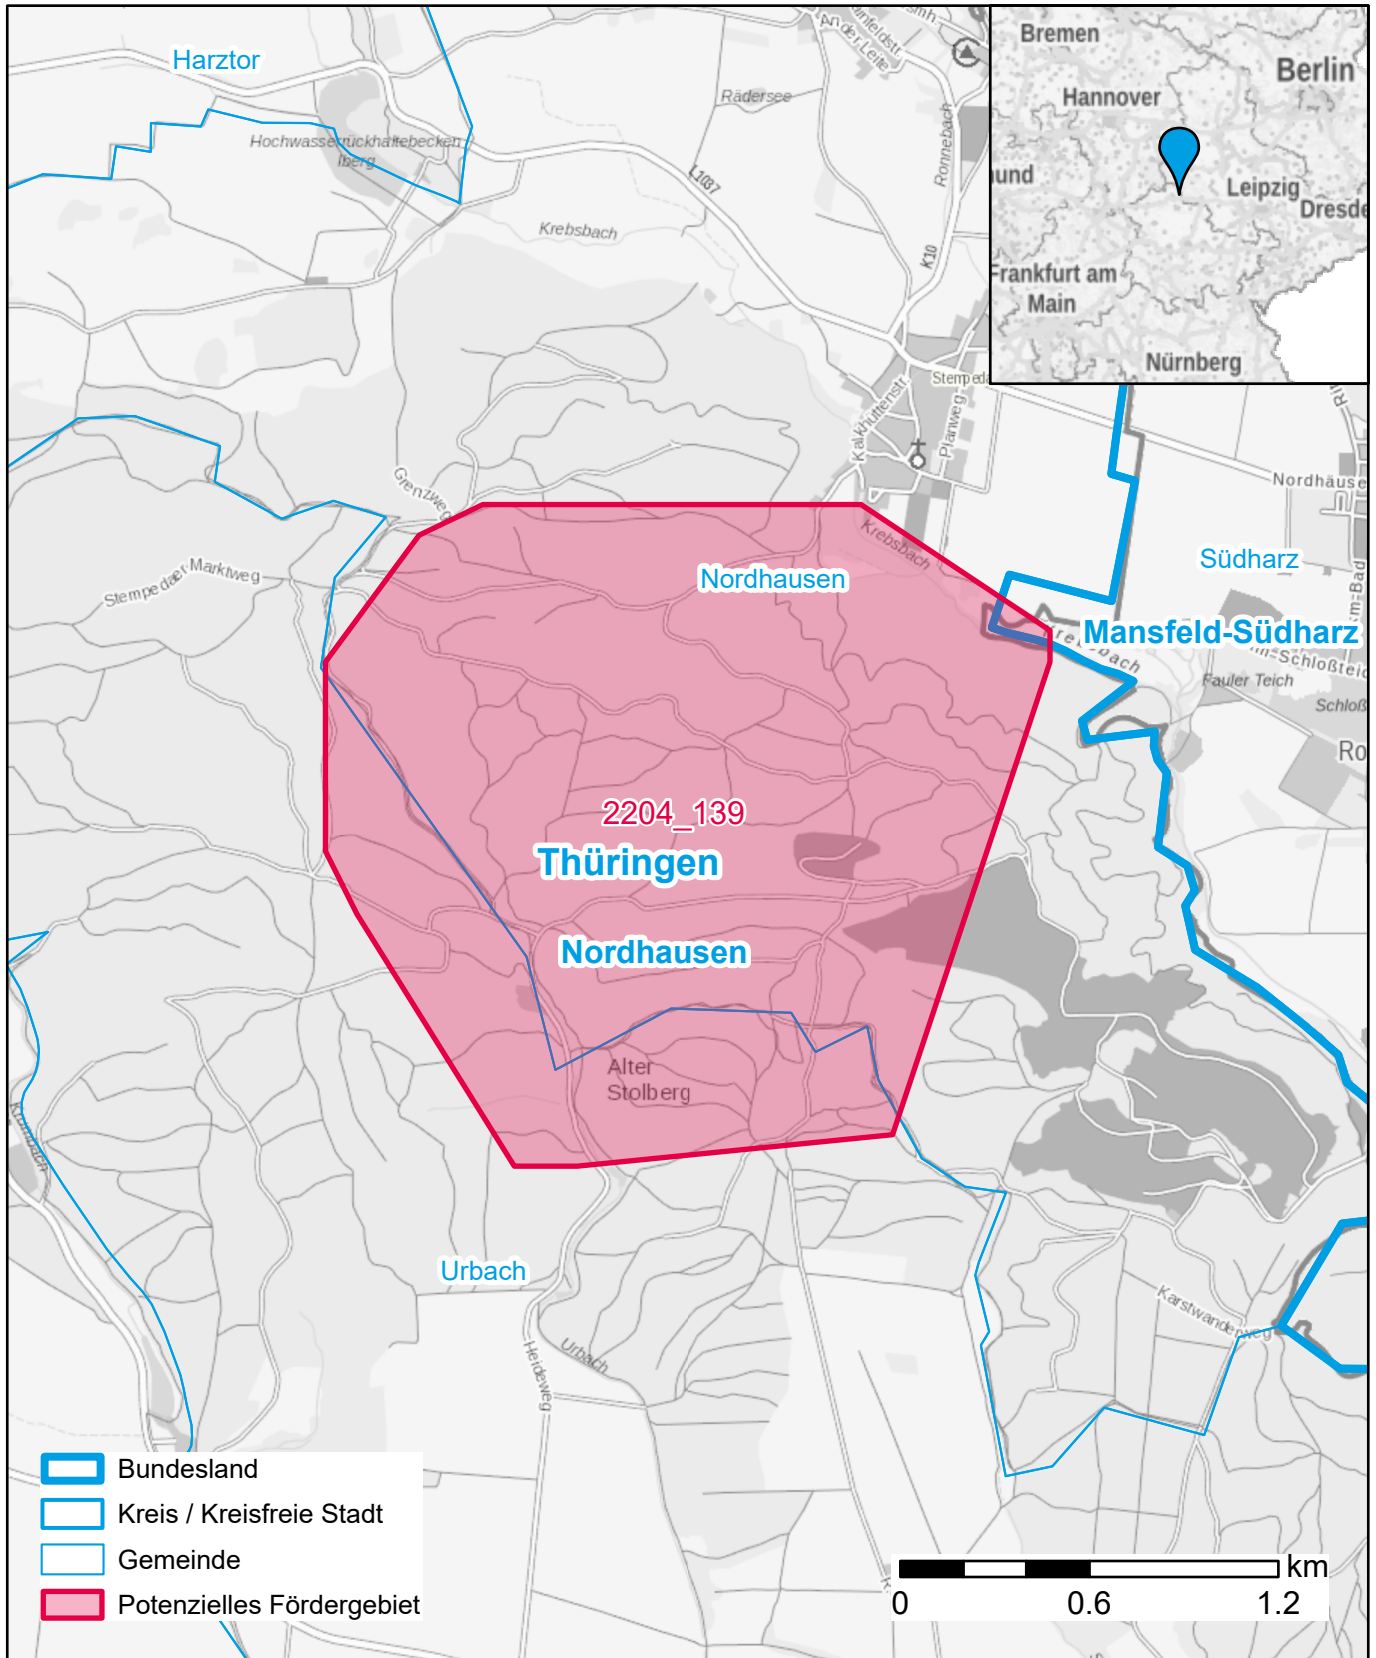

Markterkundungsverfahren zur Schließung weißer Flecken

Sachsen-Anhalt, Thüringen, Landkreis Mansfeld-Südharz, Landkreis Nordhausen
Gebiets-ID: 2204_139

Darstellung: Planstand September 2022
Datenbasis: MIG Juli/August 2022
Hintergrundkarte: © GeoBasis-DE / BKG (2022)