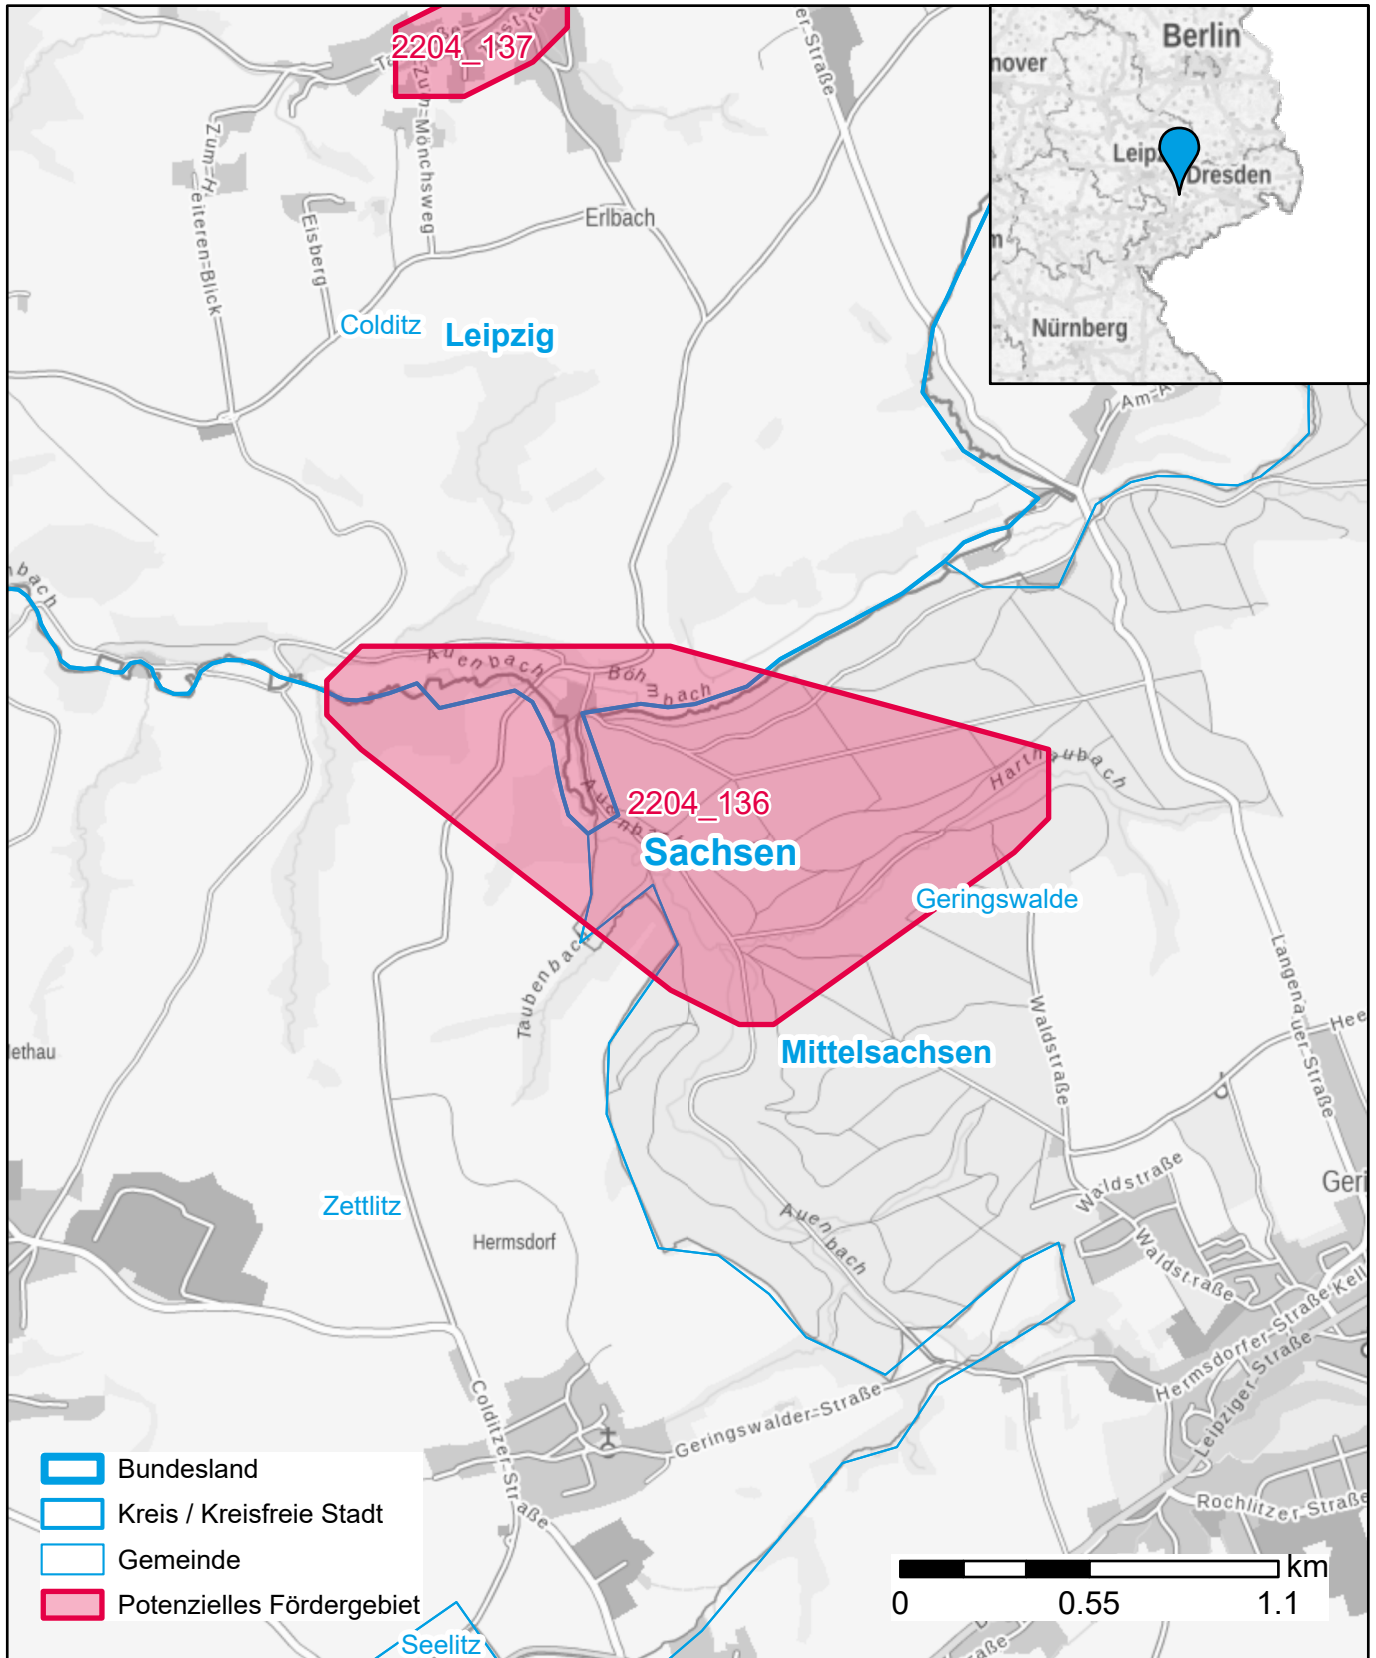

# Markterkundungsverfahren zur Schließung weißer Flecken

Sachsen, Landkreis Mittelsachsen, Landkreis Leipzig

Gebiets-ID: 2204\_136

Darstellung: Planstand September 2022

Datenbasis: MIG Juli/August 2022

Hintergrundkarte: © GeoBasis-DE / BKG (2022)