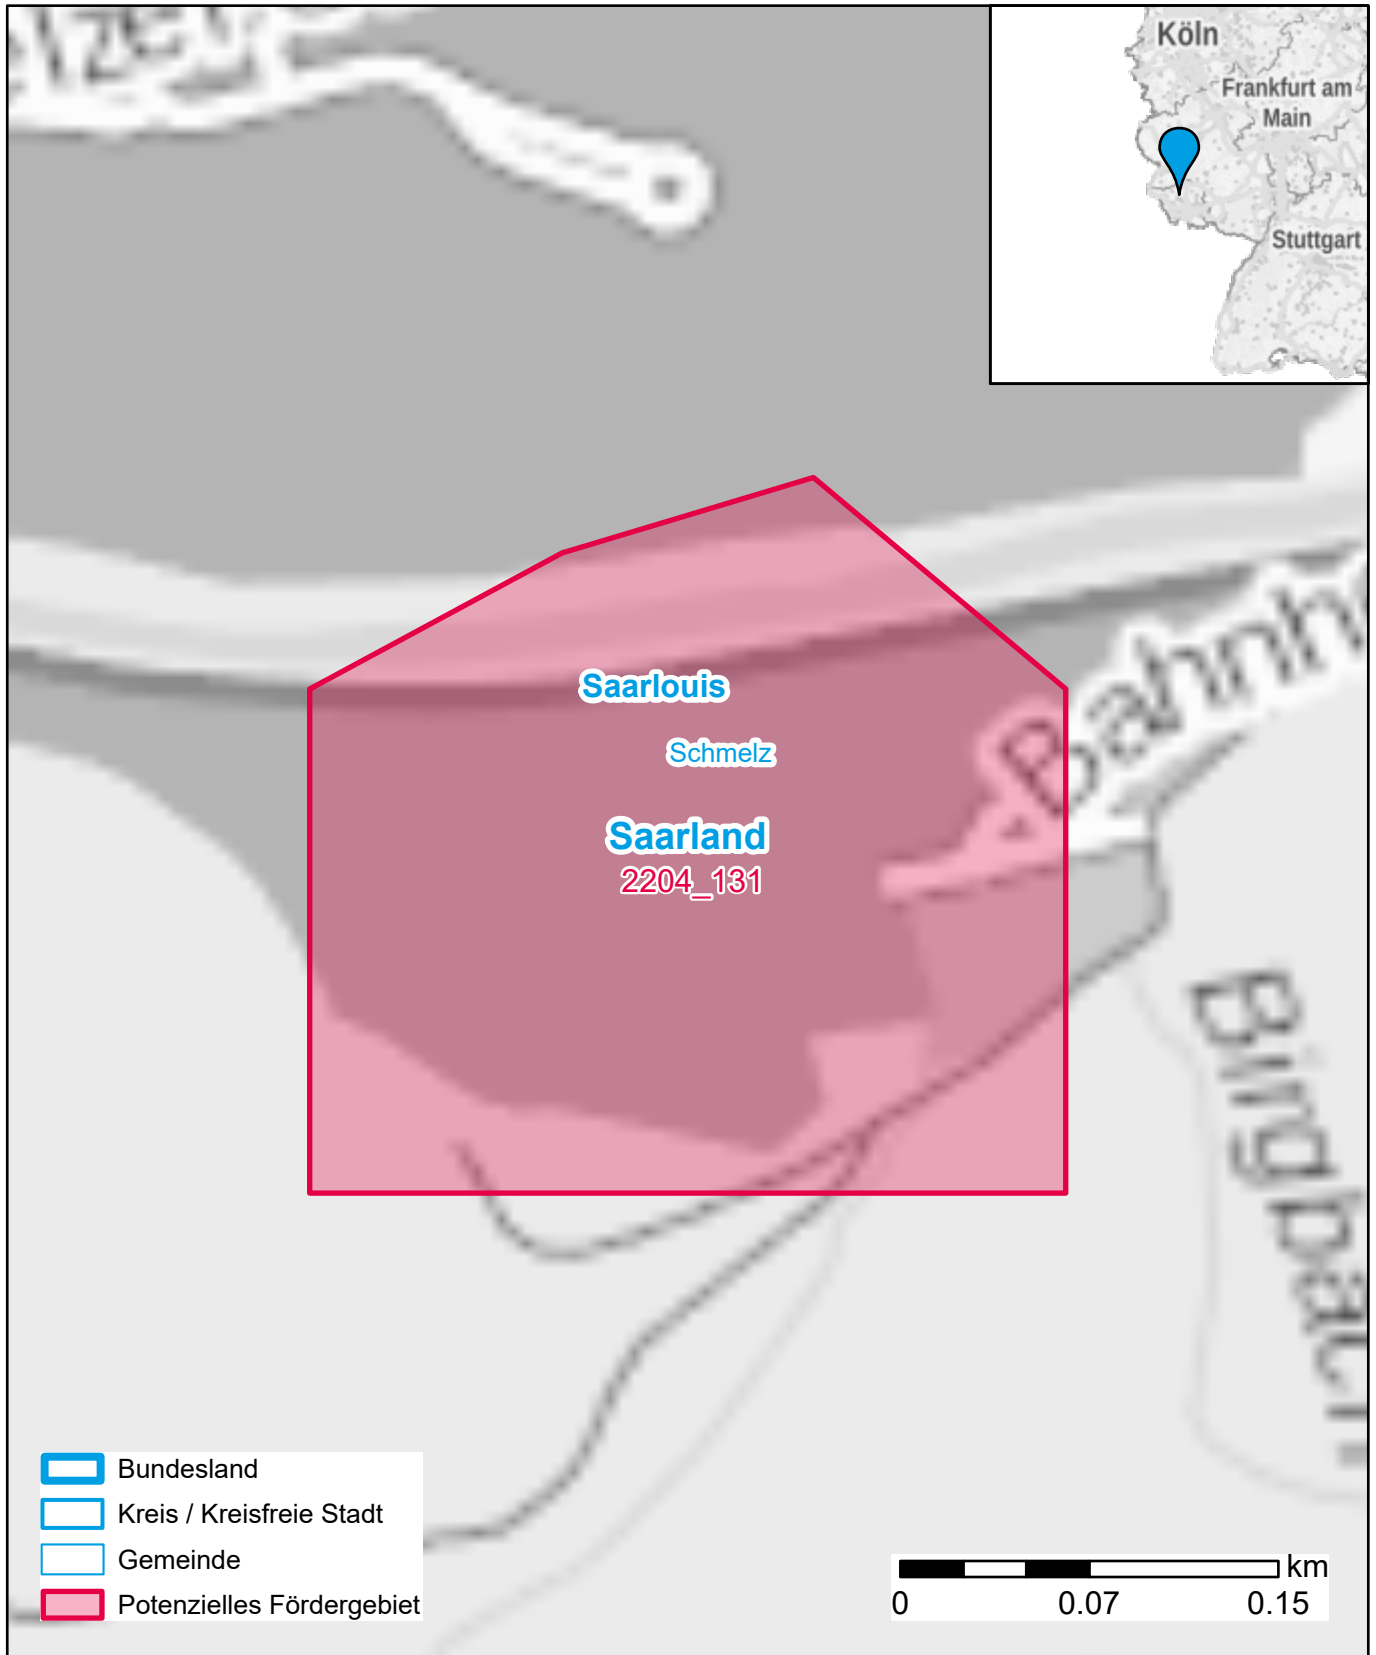

# Markterkundungsverfahren zur Schließung weißer Flecken

Saarland, Landkreis Saarlouis  
Gebiets-ID: 2204\_131

Darstellung: Planstand September 2022  
Datenbasis: MIG Juli/August 2022  
Hintergrundkarte: © GeoBasis-DE / BKG (2022)