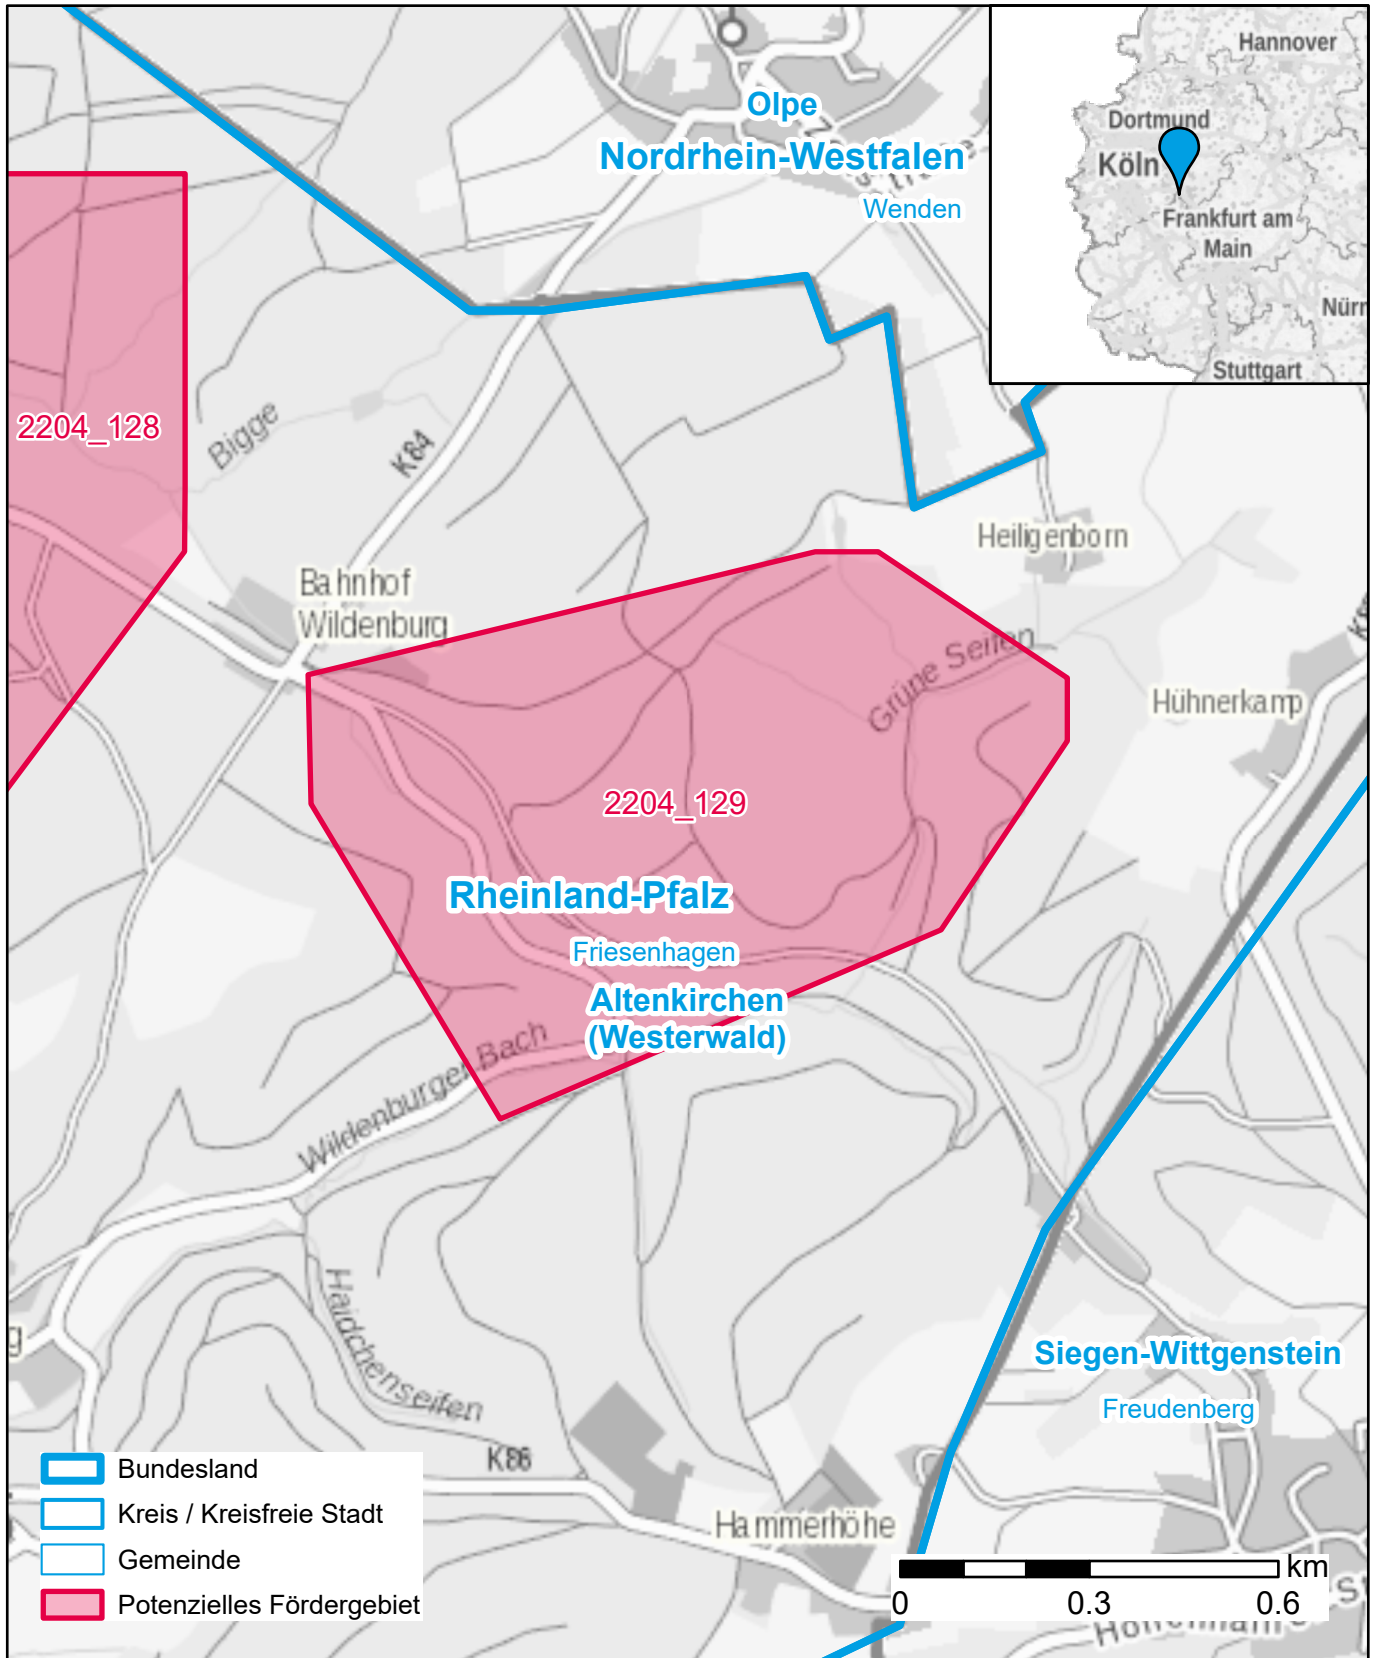

Markterkundungsverfahren zur Schließung weißer Flecken

Rheinland-Pfalz, Landkreis Altenkirchen (Westerwald)

Gebiets-ID: 2204_129

Darstellung: Planstand September 2022

Datenbasis: MIG Juli/August 2022

Hintergrundkarte: © GeoBasis-DE / BKG (2022)