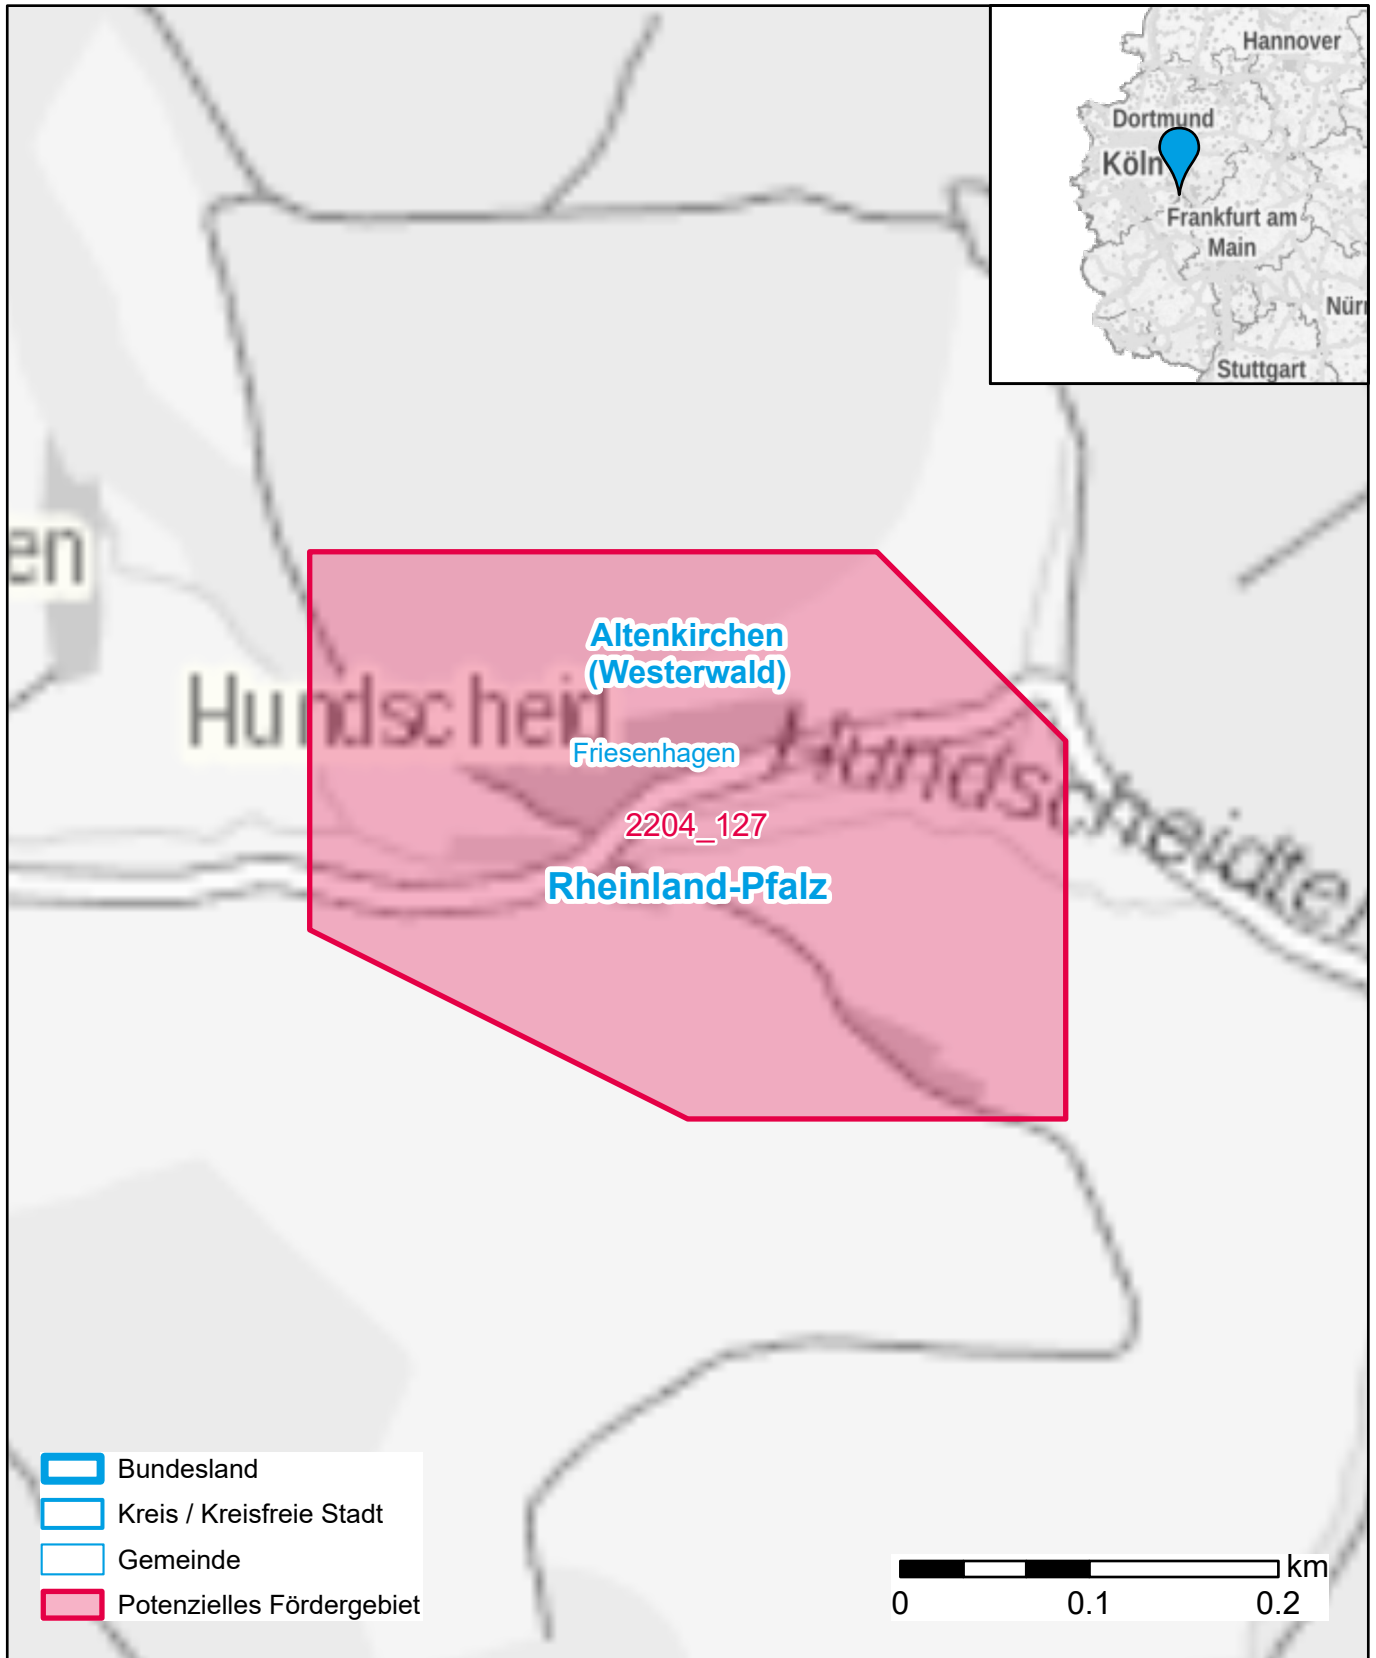

Markterkundungsverfahren zur Schließung weißer Flecken

Rheinland-Pfalz, Landkreis Altenkirchen (Westerwald)

Gebiets-ID: 2204_127

Darstellung: Planstand September 2022

Datenbasis: MIG Juli/August 2022

Hintergrundkarte: © GeoBasis-DE / BKG (2022)