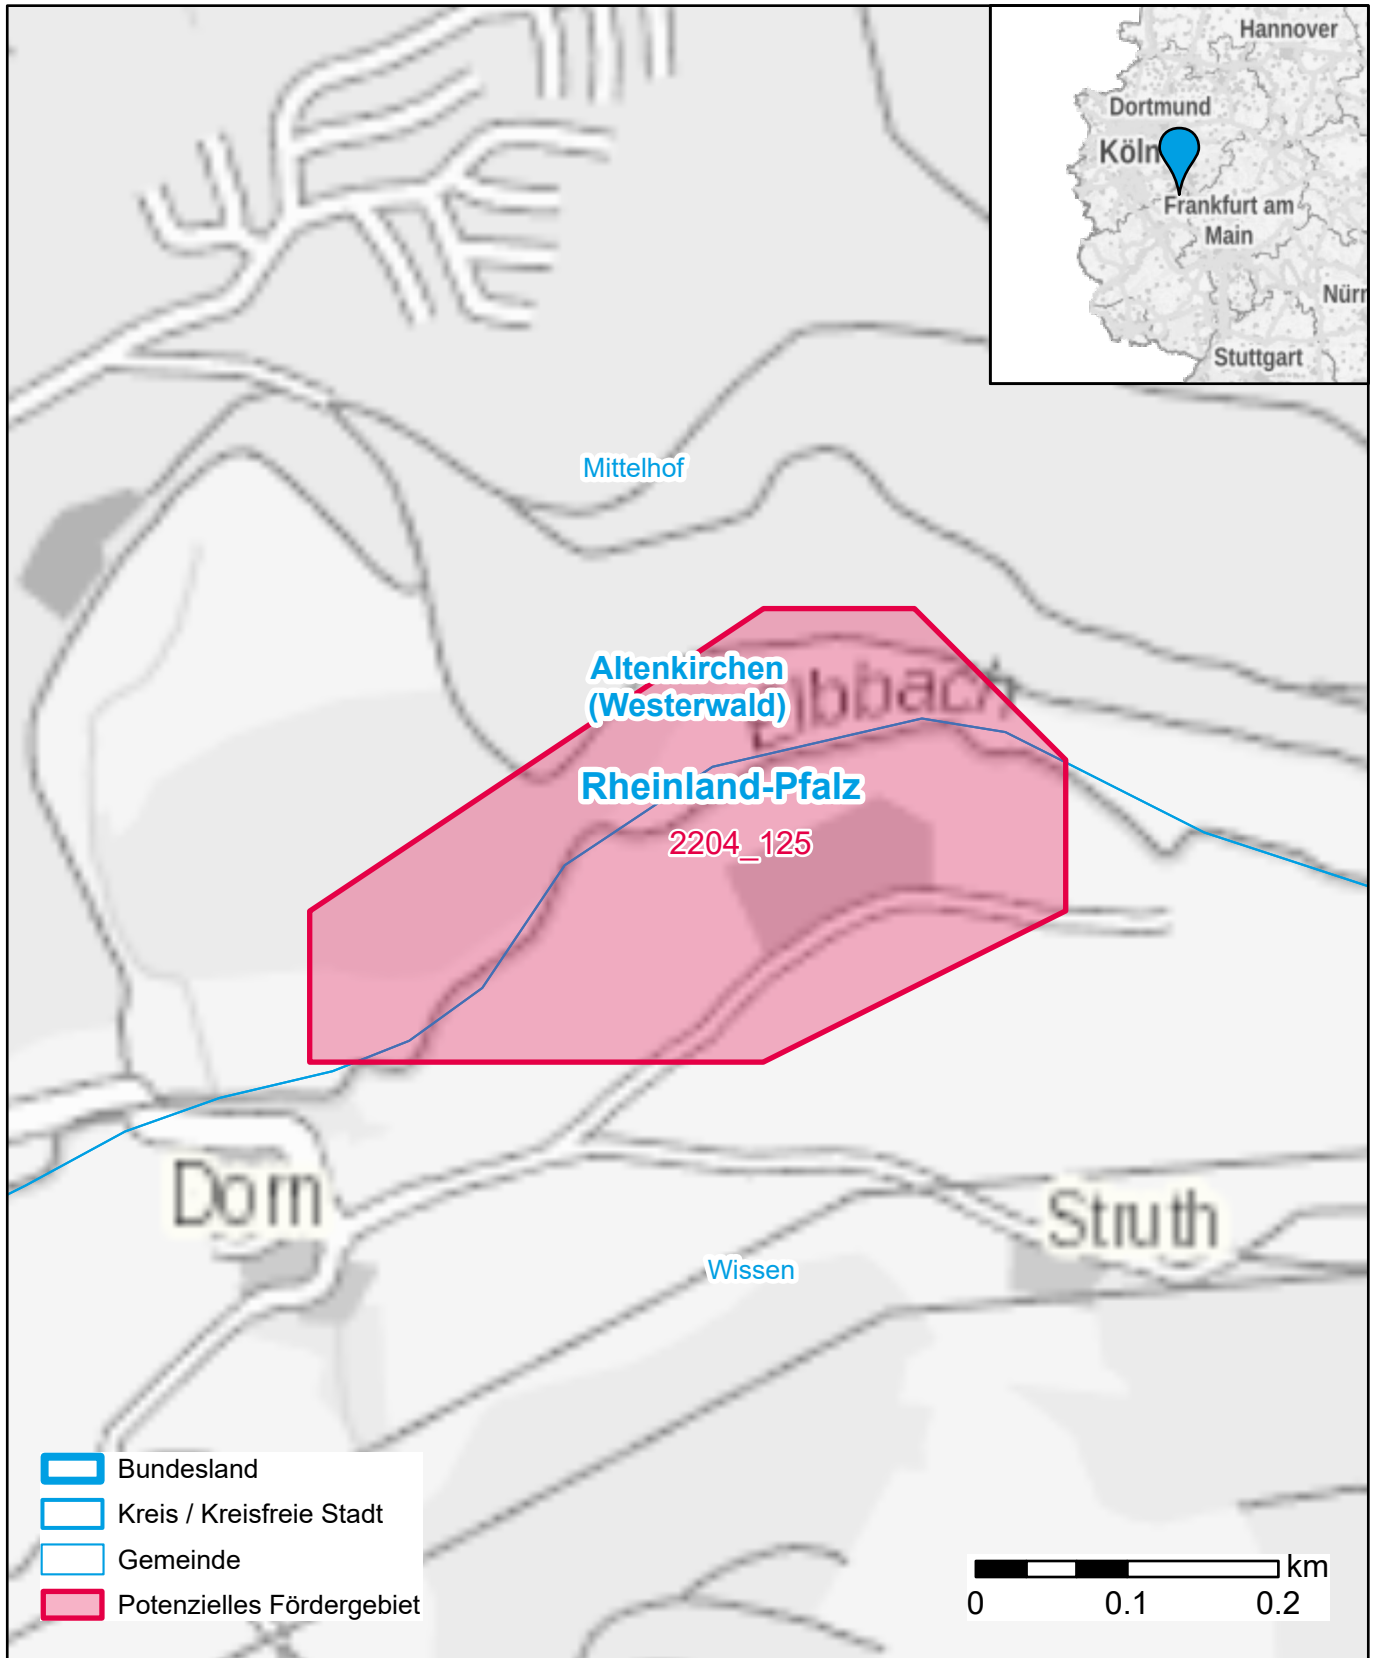

Markterkundungsverfahren zur Schließung weißer Flecken

Rheinland-Pfalz, Landkreis Altenkirchen (Westerwald)

Gebiets-ID: 2204_125

Darstellung: Planstand September 2022

Datenbasis: MIG Juli/August 2022

Hintergrundkarte: © GeoBasis-DE / BKG (2022)