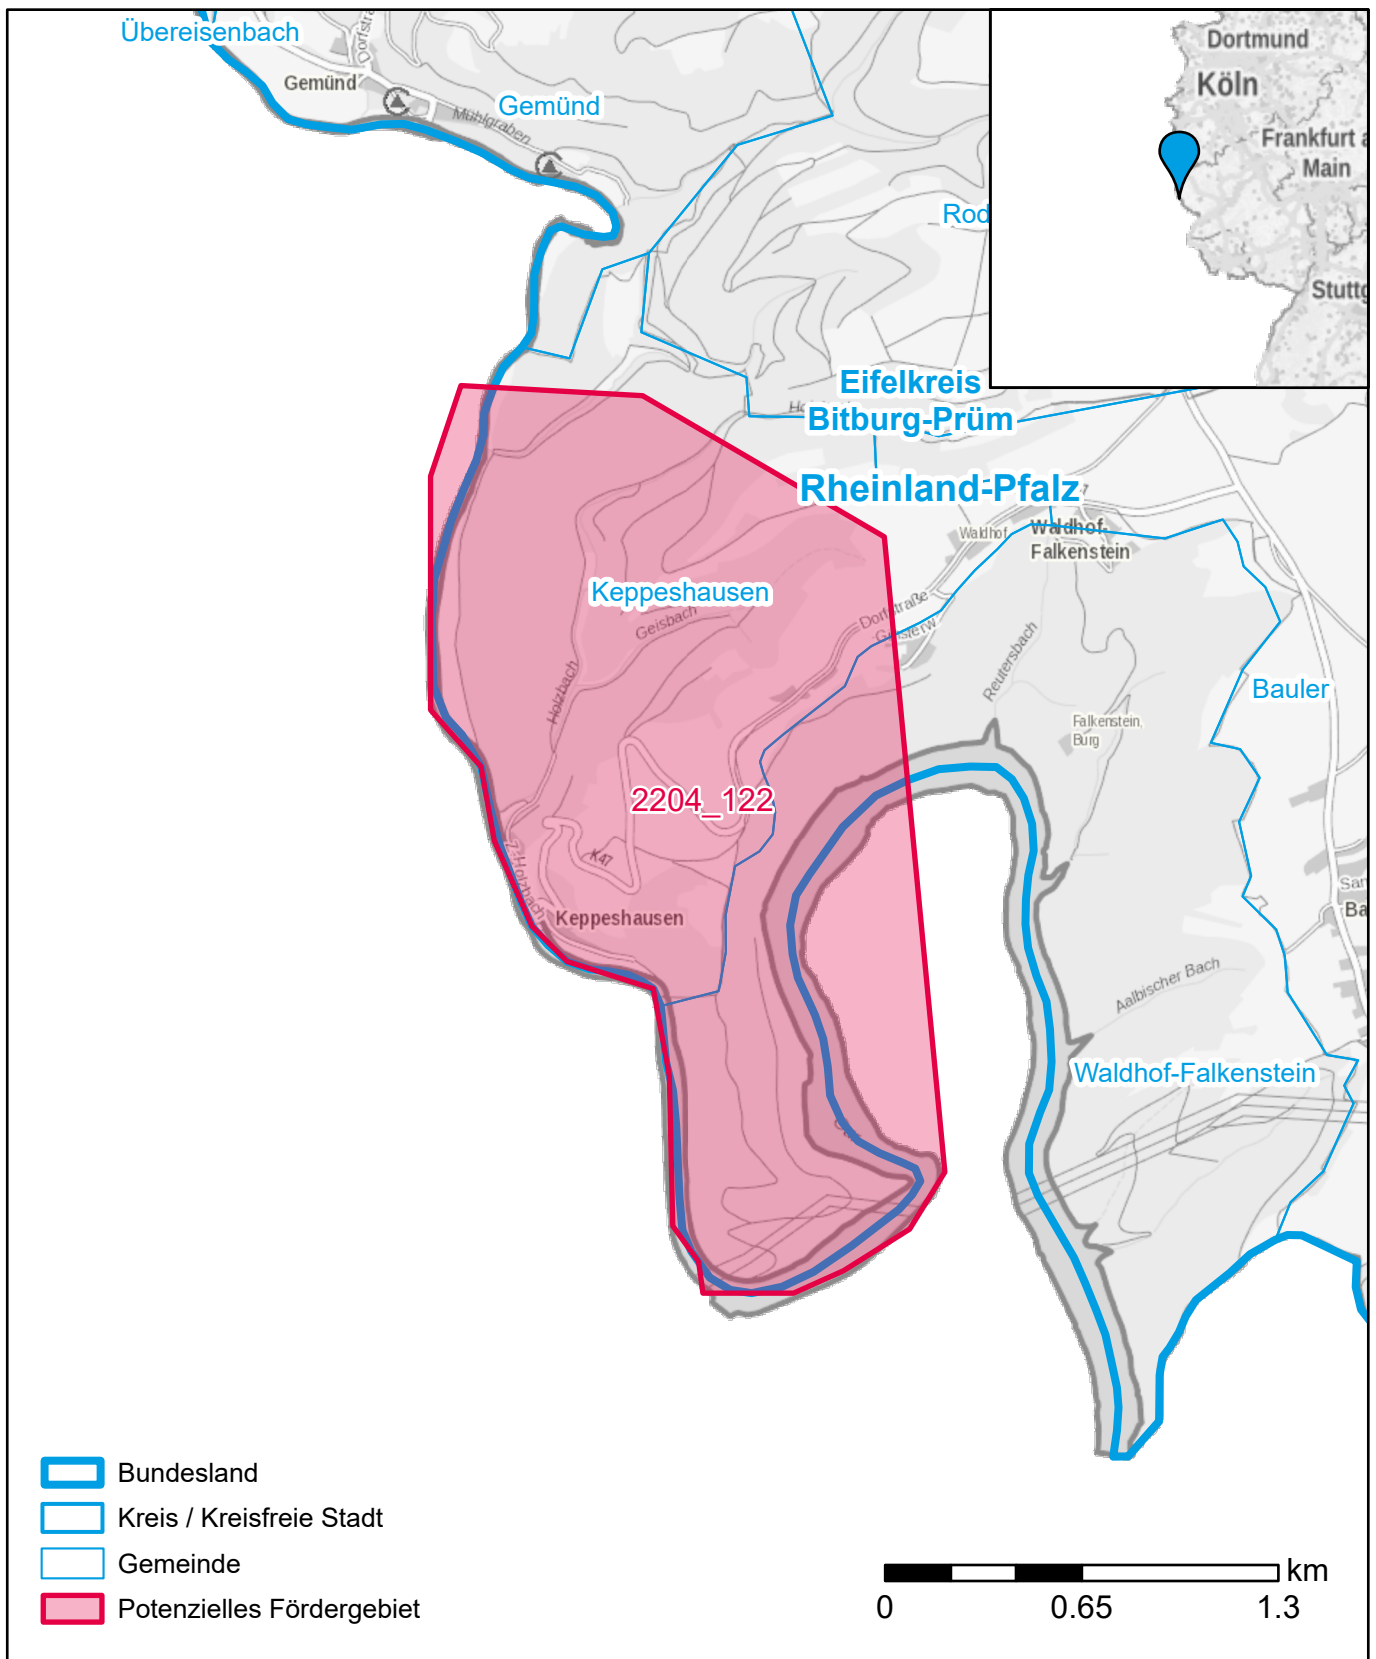

Markterkundungsverfahren zur Schließung weißer Flecken

Rheinland-Pfalz, Landkreis Eifelkreis Bitburg-Prüm

Gebiets-ID: 2204_122

Darstellung: Planstand September 2022
Datenbasis: MIG Juli/August 2022
Hintergrundkarte: © GeoBasis-DE / BKG (2022)