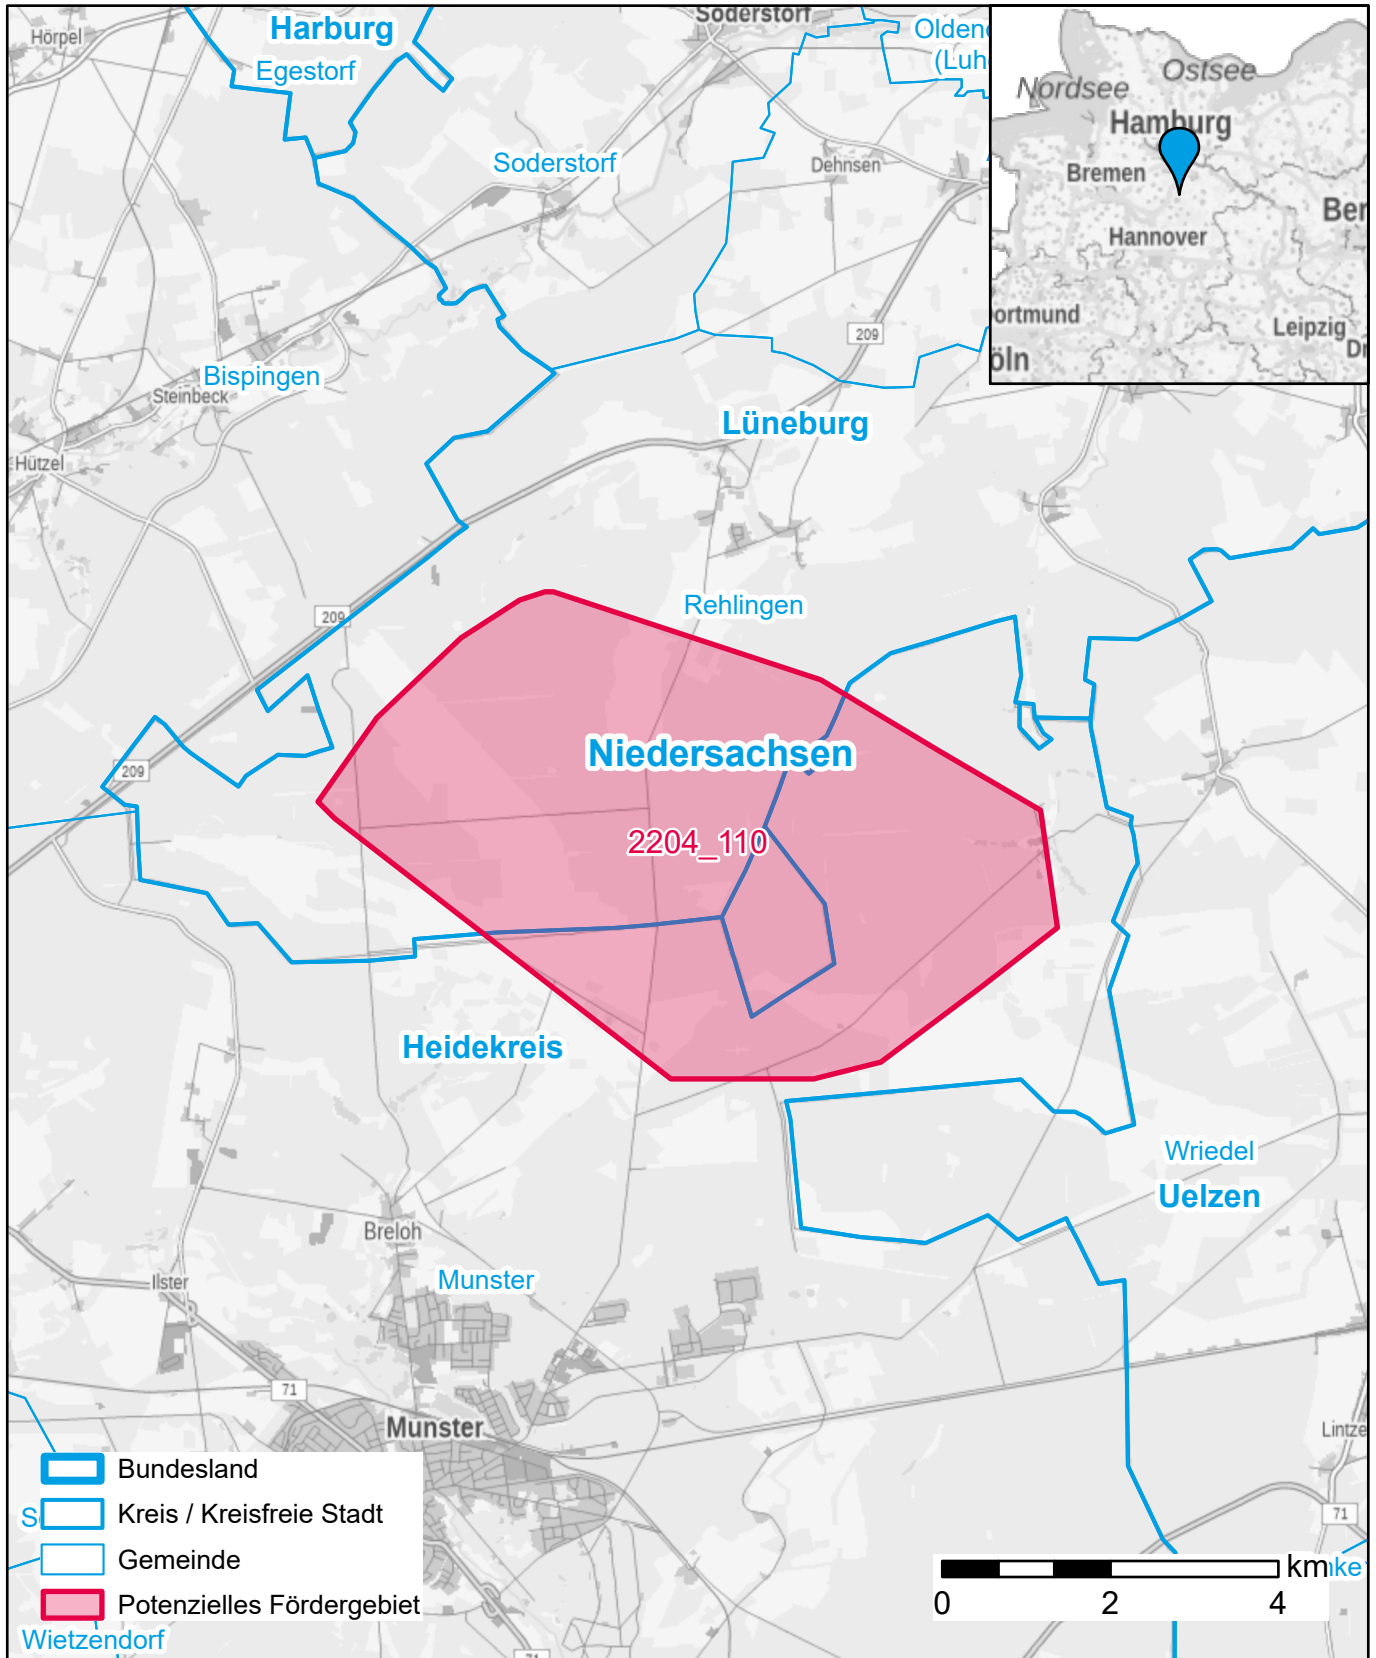

Markterkundungsverfahren zur Schließung weißer Flecken

Niedersachsen, Landkreis Lüneburg, Landkreis Heidekreis, Landkreis Uelzen
Gebiets-ID: 2204_110

Darstellung: Planstand September 2022
Datenbasis: MIG Juli/August 2022
Hintergrundkarte: © GeoBasis-DE / BKG (2022)