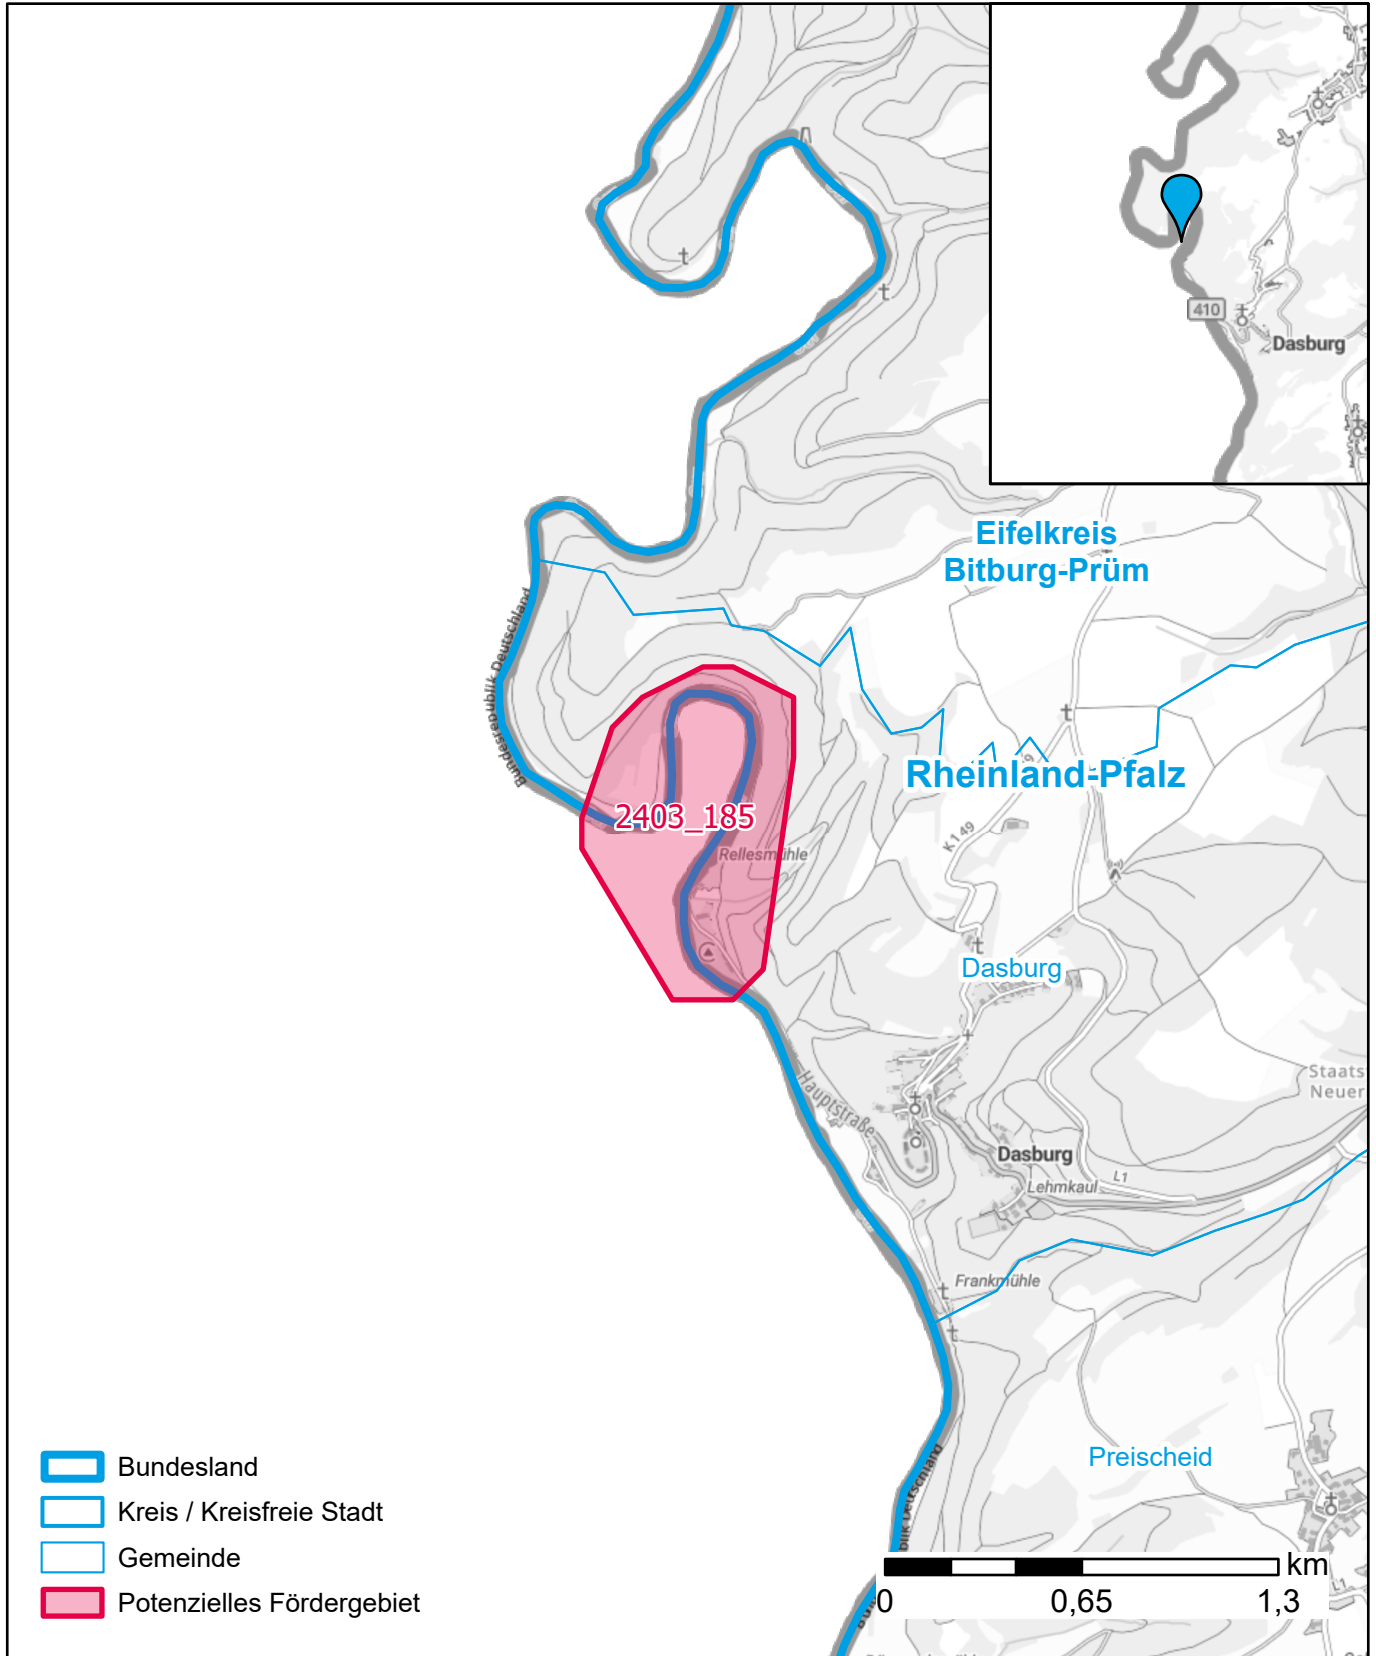

Markterkundungsverfahren zur Schließung weißer Flecken

Rheinland-Pfalz, Deutsch-Luxemburgisches Hoheitsgebiet (Rheinland-Pfalz), Landkreis Eifelkreis Bitburg-Prüm, Kondominium Deutsch-Luxemburgisches Hoheitsgebiet [Eifelk. Bitburg-Prüm

Darstellung: Planstand September 2024
Datenbasis: MIG Juli 2024
Hintergrundkarte: © GeoBasis-DE / BKG (2022)