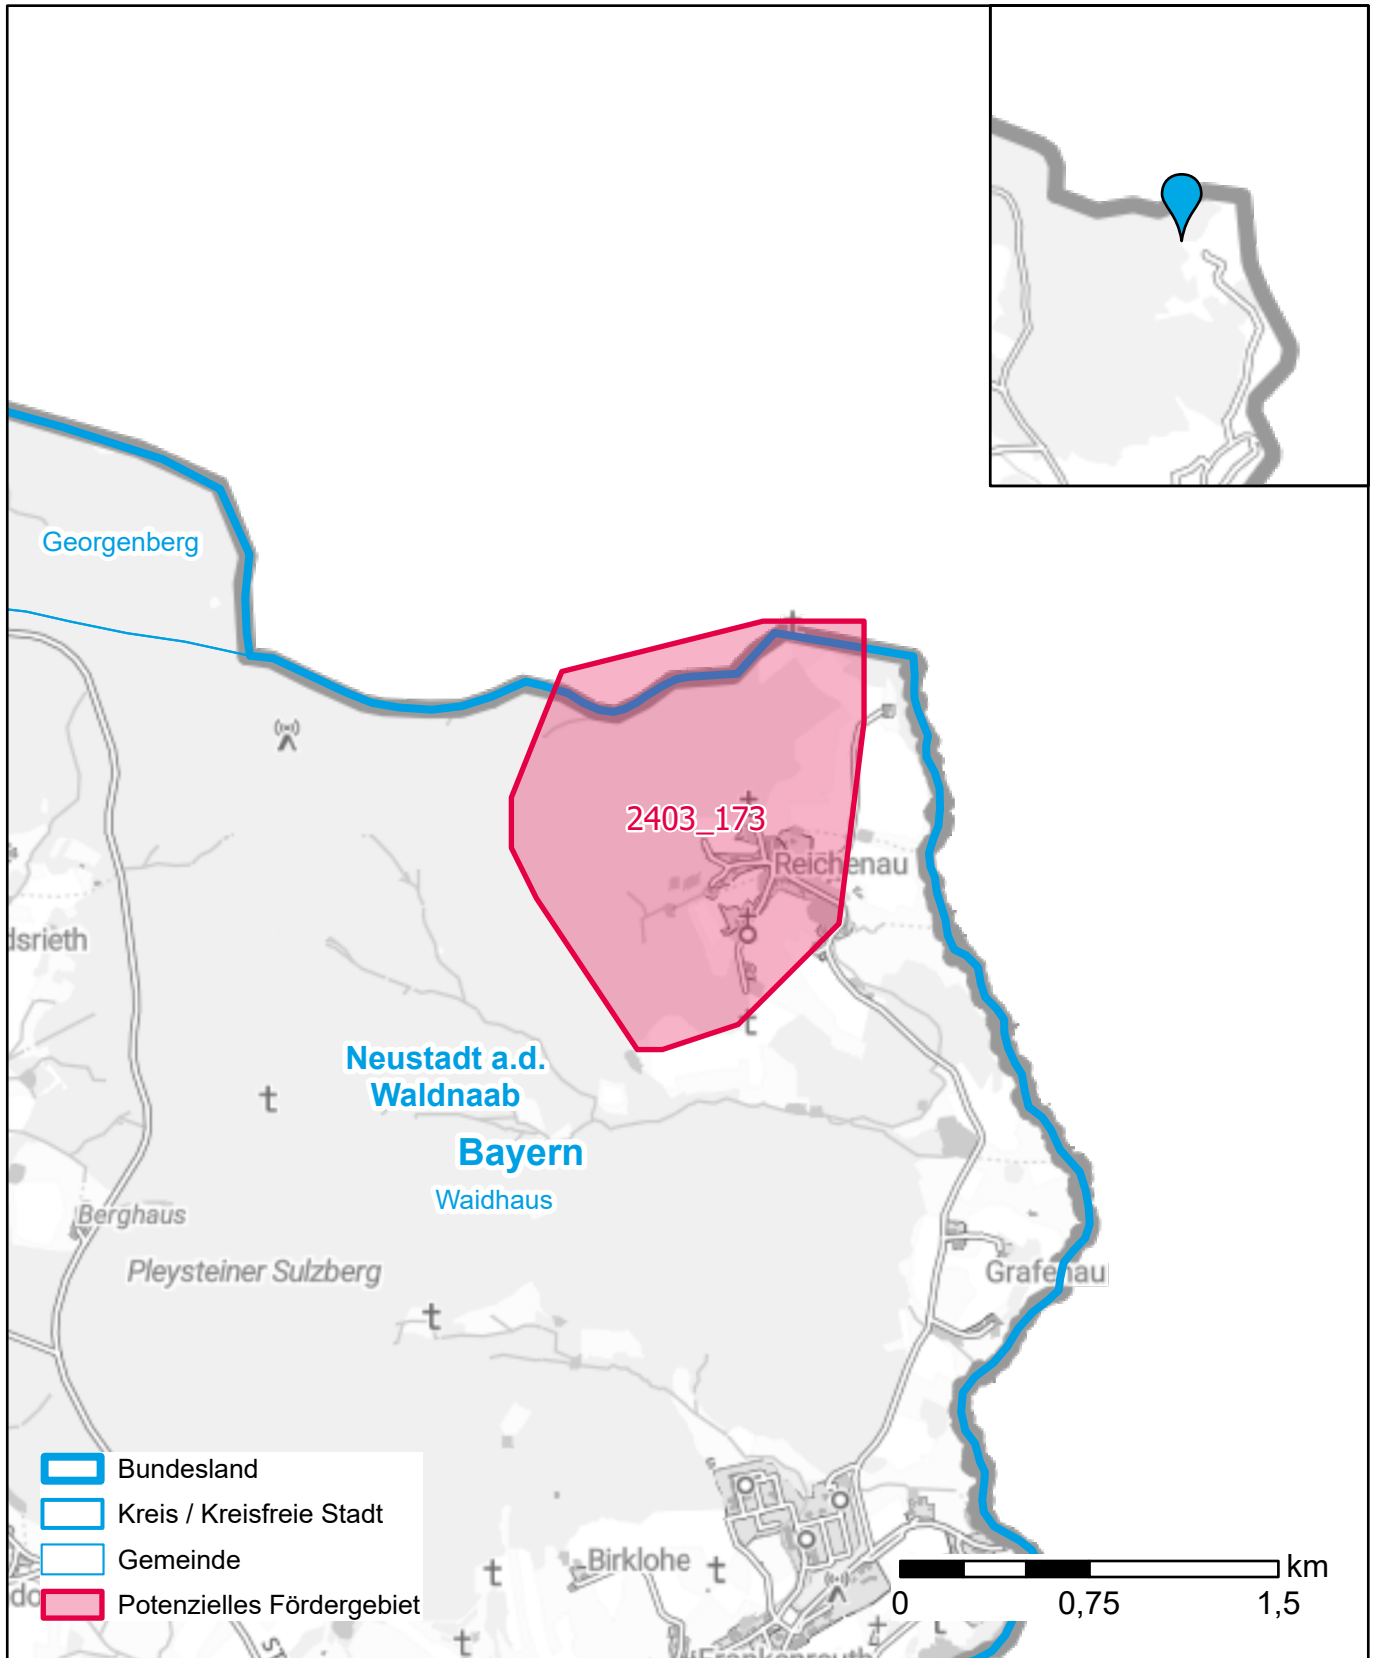

# Markterkundungsverfahren zur Schließung weißer Flecken

Bayern, Landkreis Neustadt a.d.Waldnaab

Gebiets-ID: 2403\_173

Darstellung: Planstand September 2024

Datenbasis: MIG Juli 2024

Hintergrundkarte: © GeoBasis-DE / BKG (2022)