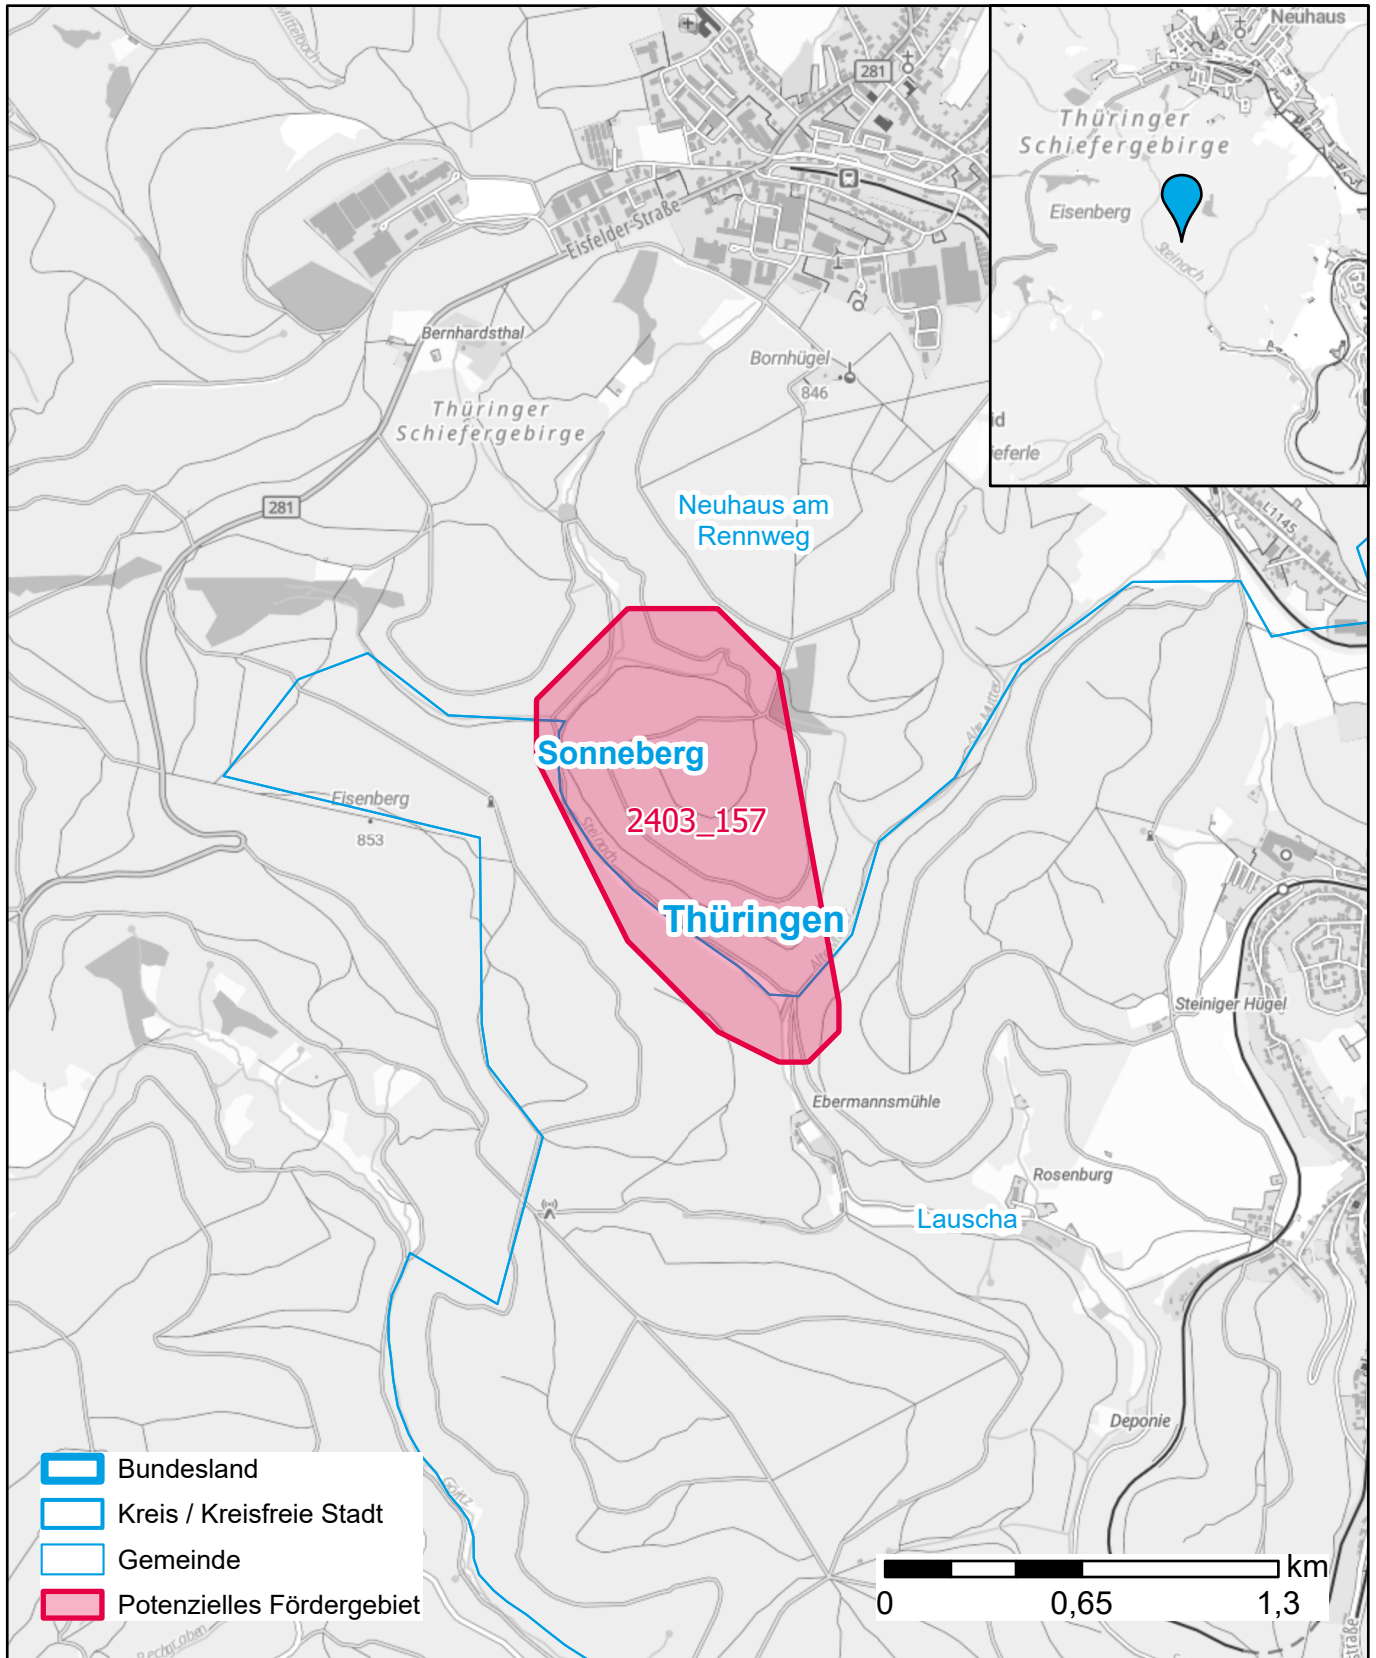

Markterkundungsverfahren zur Schließung weißer Flecken

Thüringen, Landkreis Sonneberg
Gebiets-ID: 2403_157

Darstellung: Planstand September 2024
Datenbasis: MIG Juli 2024
Hintergrundkarte: © GeoBasis-DE / BKG (2022)