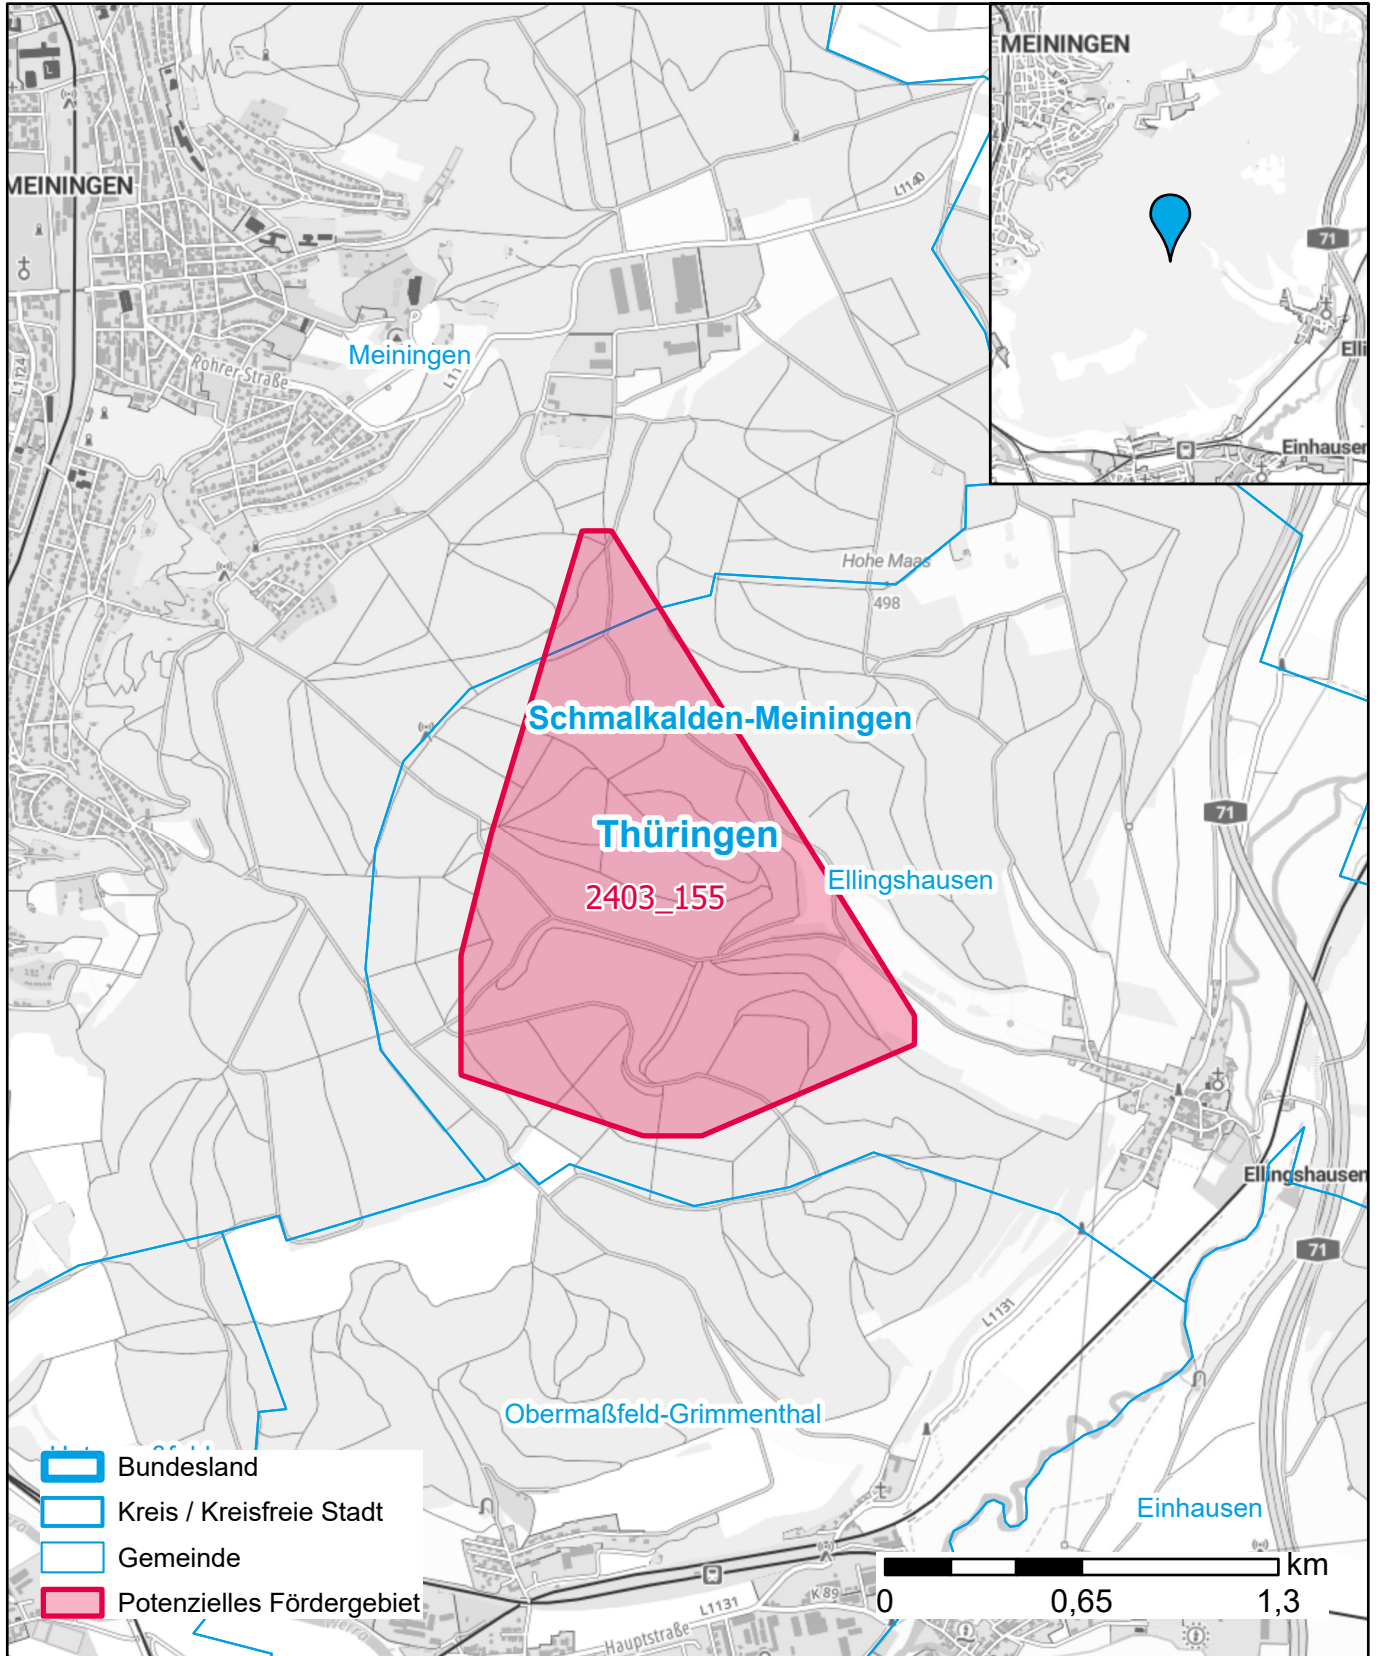

Markterkundungsverfahren zur Schließung weißer Flecken

Thüringen, Landkreis Schmalkalden-Meiningen

Gebiets-ID: 2403_155

Darstellung: Planstand September 2024

Datenbasis: MIG Juli 2024

Hintergrundkarte: © GeoBasis-DE / BKG (2022)