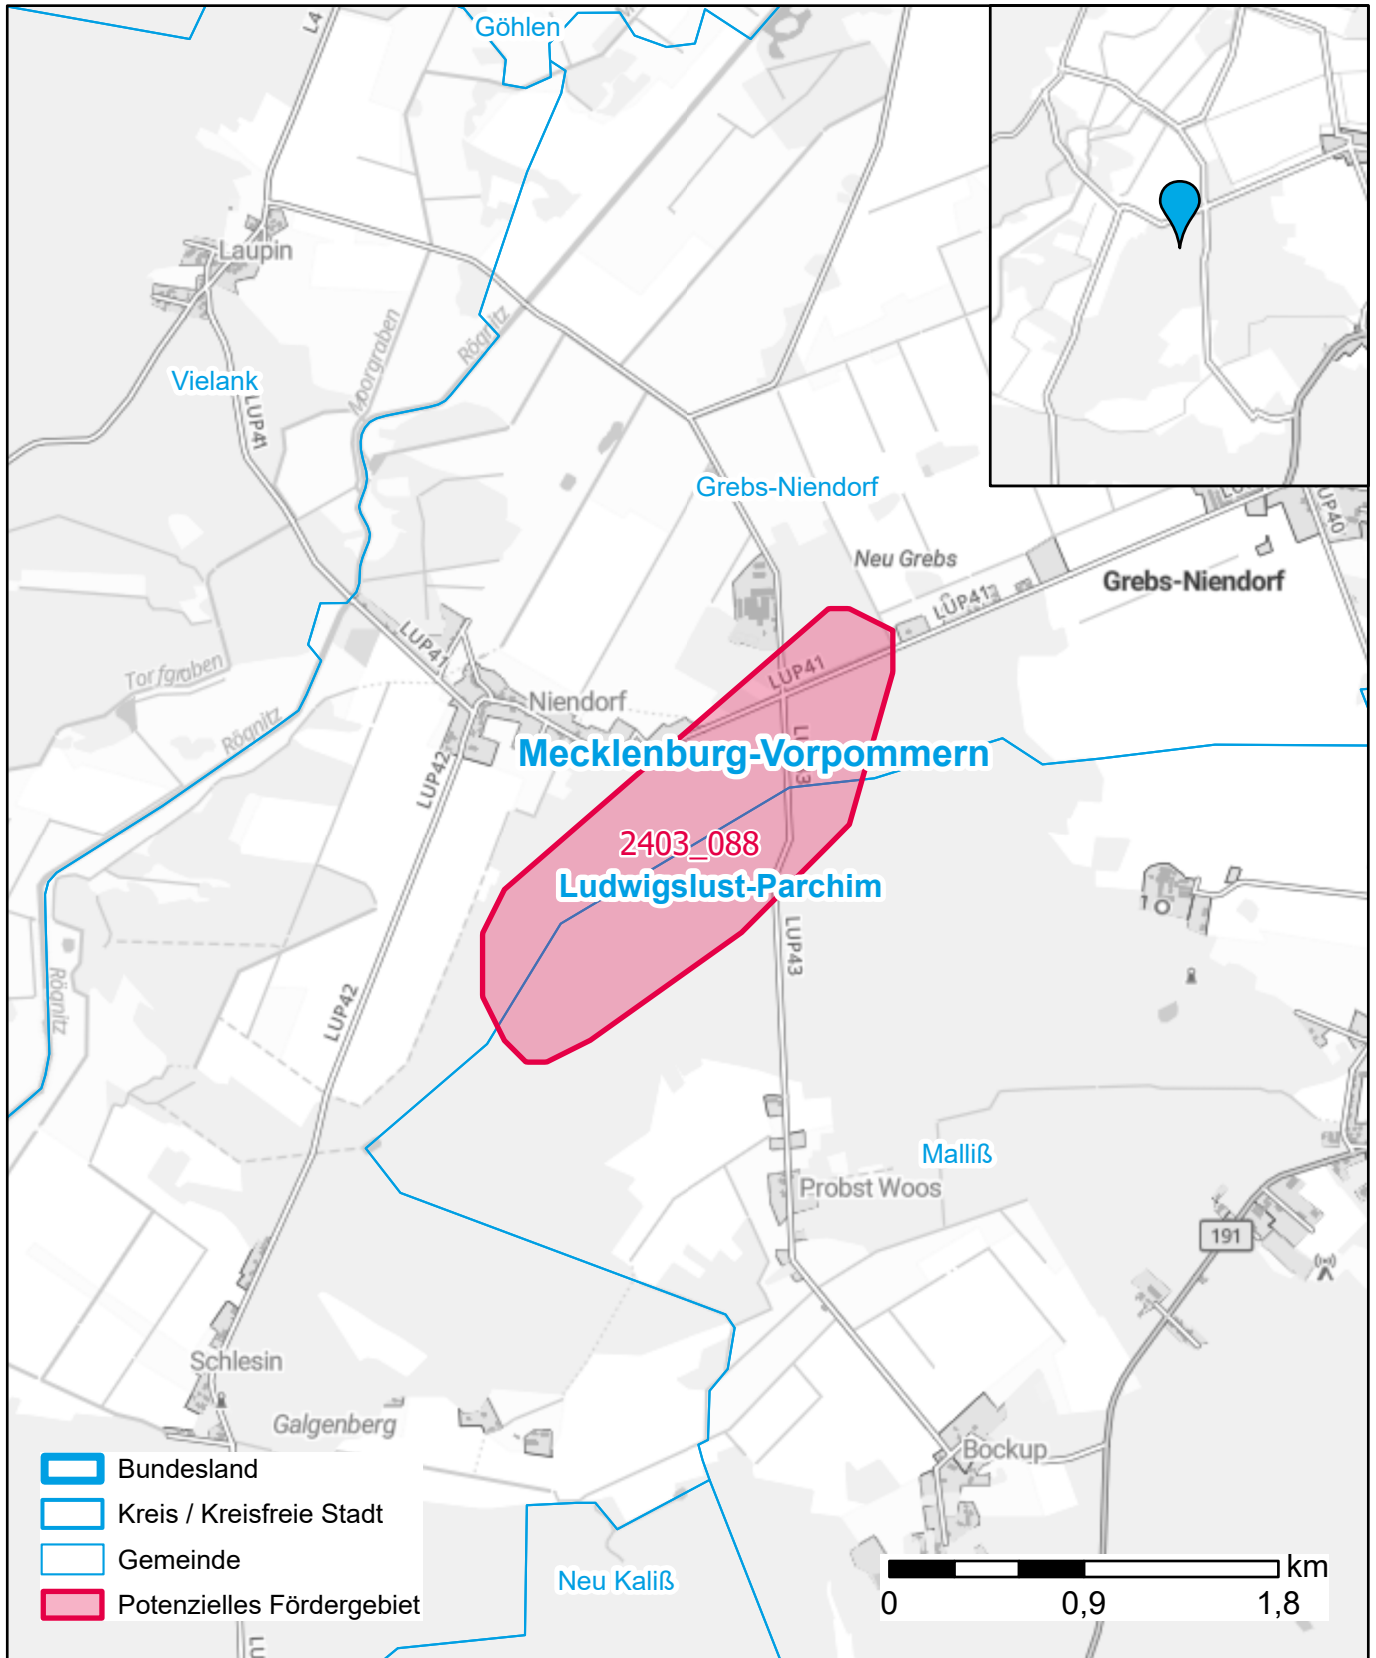

Markterkundungsverfahren zur Schließung weißer Flecken

Mecklenburg-Vorpommern, Landkreis Ludwigslust-Parchim
Gebiets-ID: 2403_088

Darstellung: Planstand September 2024
Datenbasis: MIG Juli 2024
Hintergrundkarte: © GeoBasis-DE / BKG (2022)