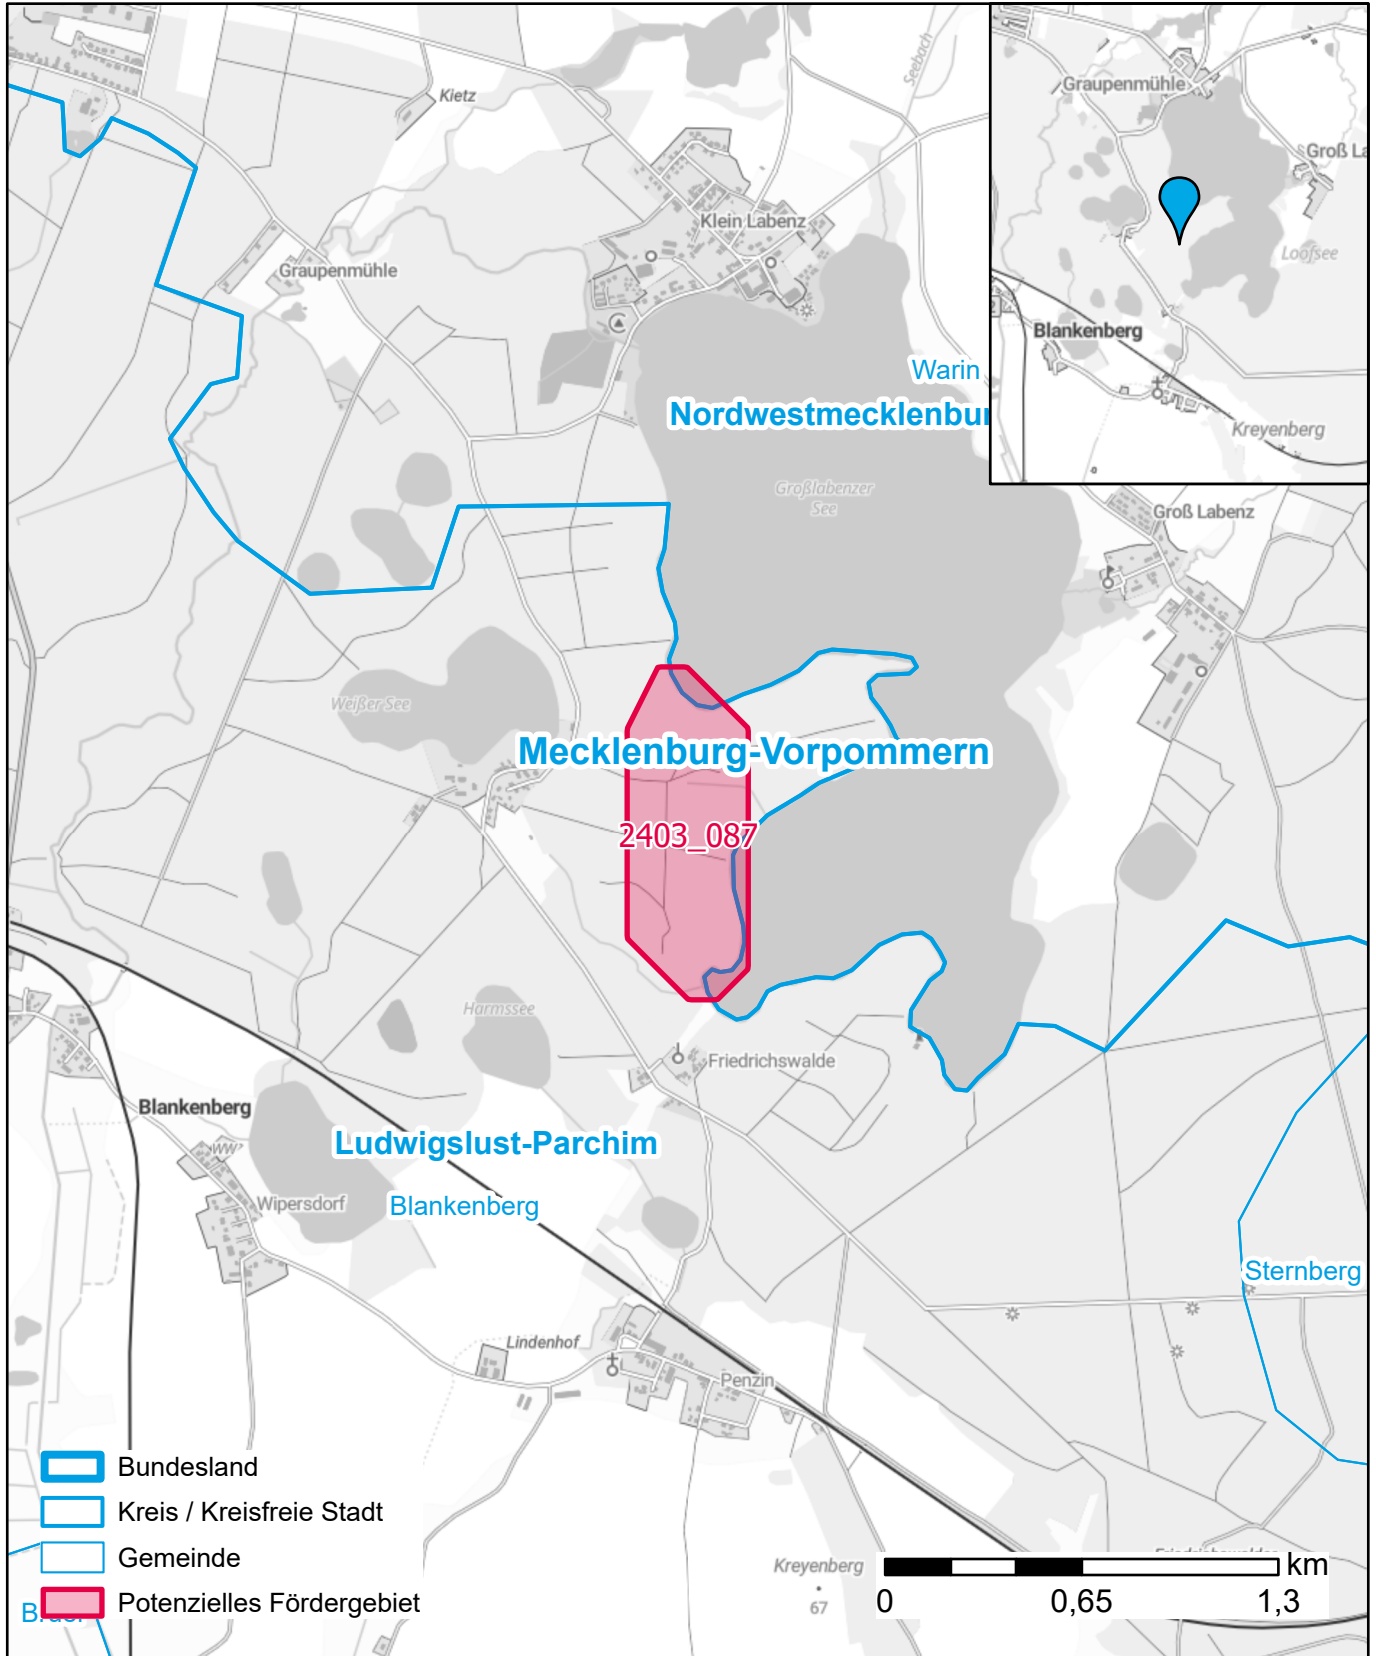

Markterkundungsverfahren zur Schließung weißer Flecken

Mecklenburg-Vorpommern, Landkreis Nordwestmecklenburg, Landkreis Ludwigslust-Parchim
Gebiets-ID: 2403_087

Darstellung: Planstand September 2024
Datenbasis: MIG Juli 2024
Hintergrundkarte: © GeoBasis-DE / BKG (2022)