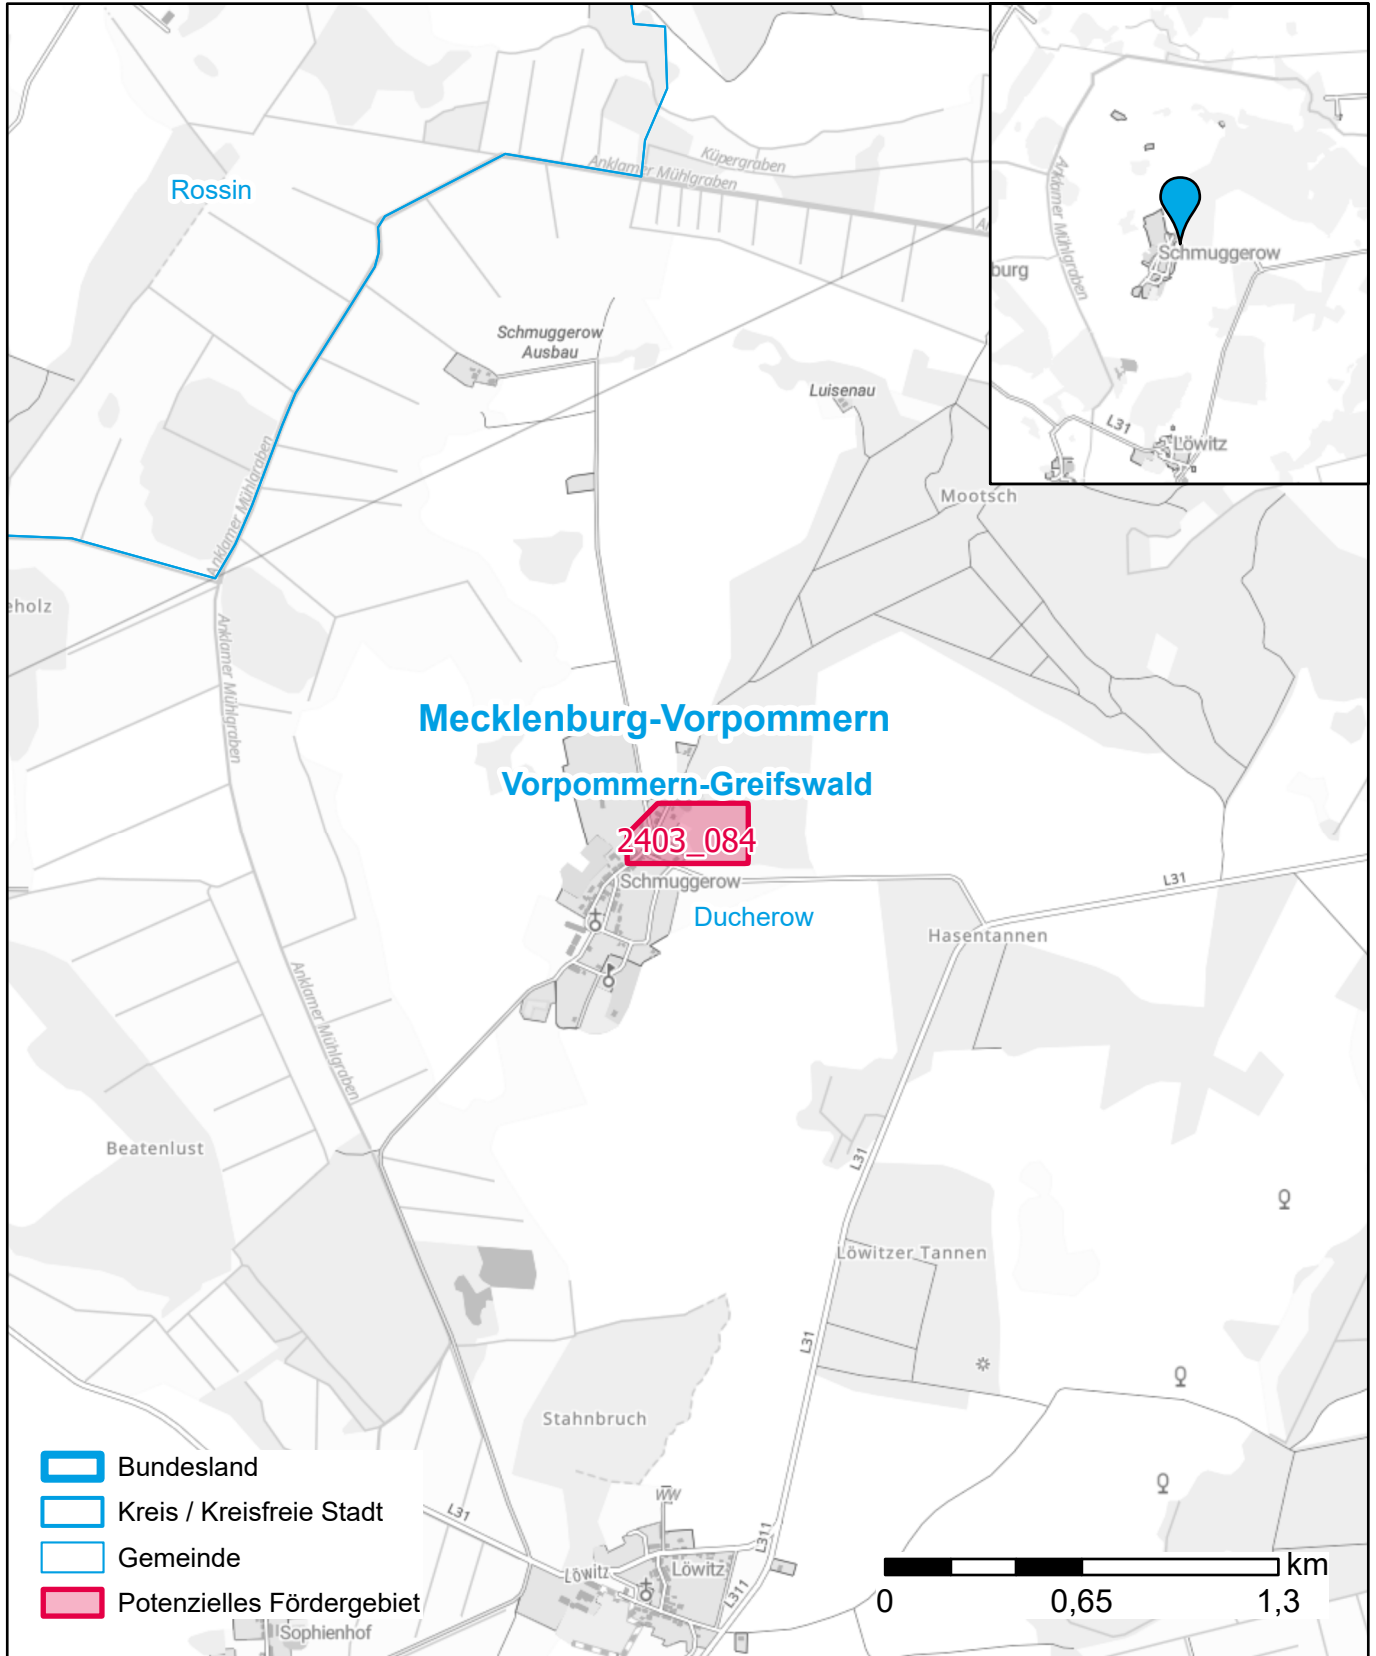

Markterkundungsverfahren zur Schließung weißer Flecken

Mecklenburg-Vorpommern, Landkreis Vorpommern-Greifswald
Gebiets-ID: 2403_084

Darstellung: Planstand September 2024
Datenbasis: MIG Juli 2024
Hintergrundkarte: © GeoBasis-DE / BKG (2022)