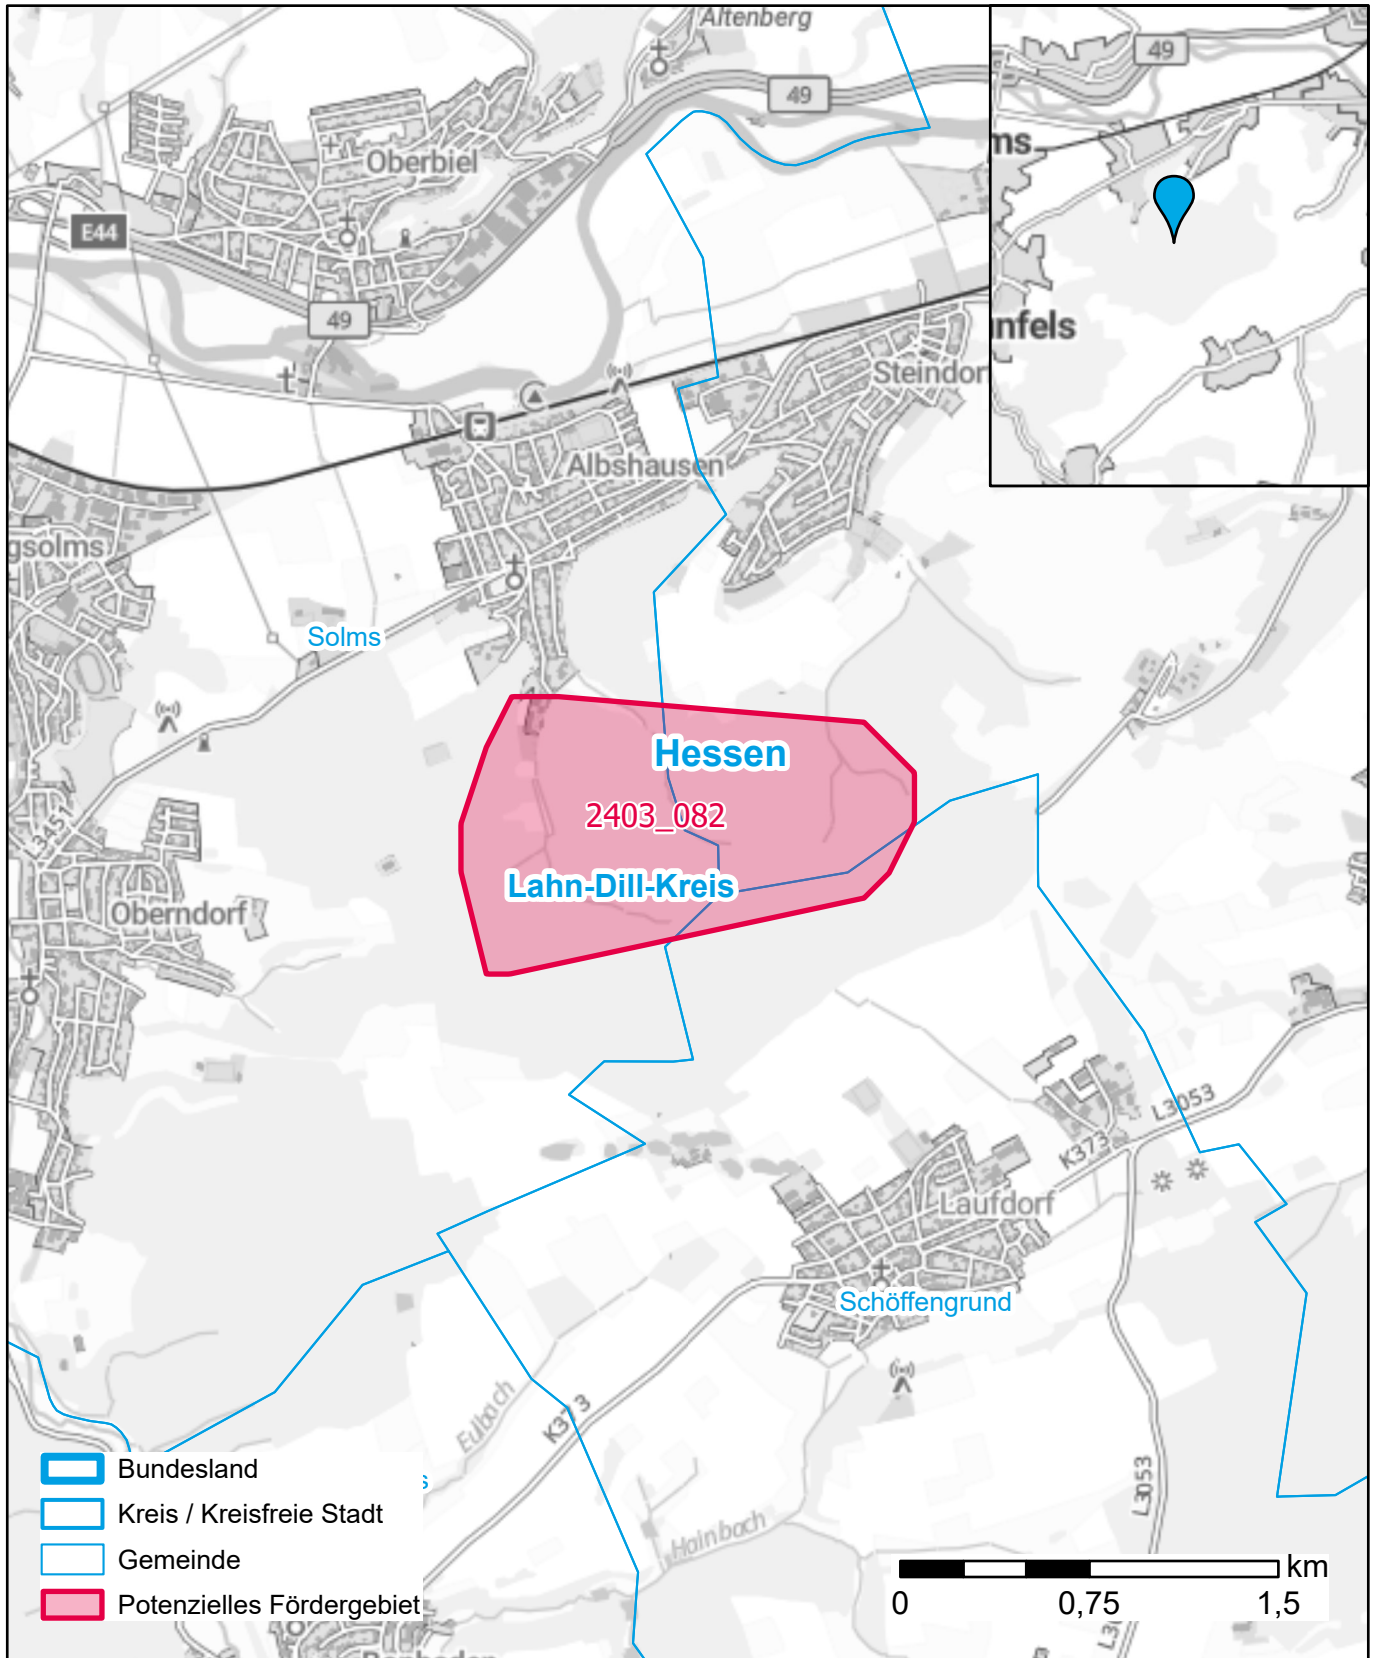

Markterkundungsverfahren zur Schließung weißer Flecken

Hessen, Landkreis Lahn-Dill-Kreis
Gebiets-ID: 2403_082

Darstellung: Planstand September 2024
Datenbasis: MIG Juli 2024
Hintergrundkarte: © GeoBasis-DE / BKG (2022)