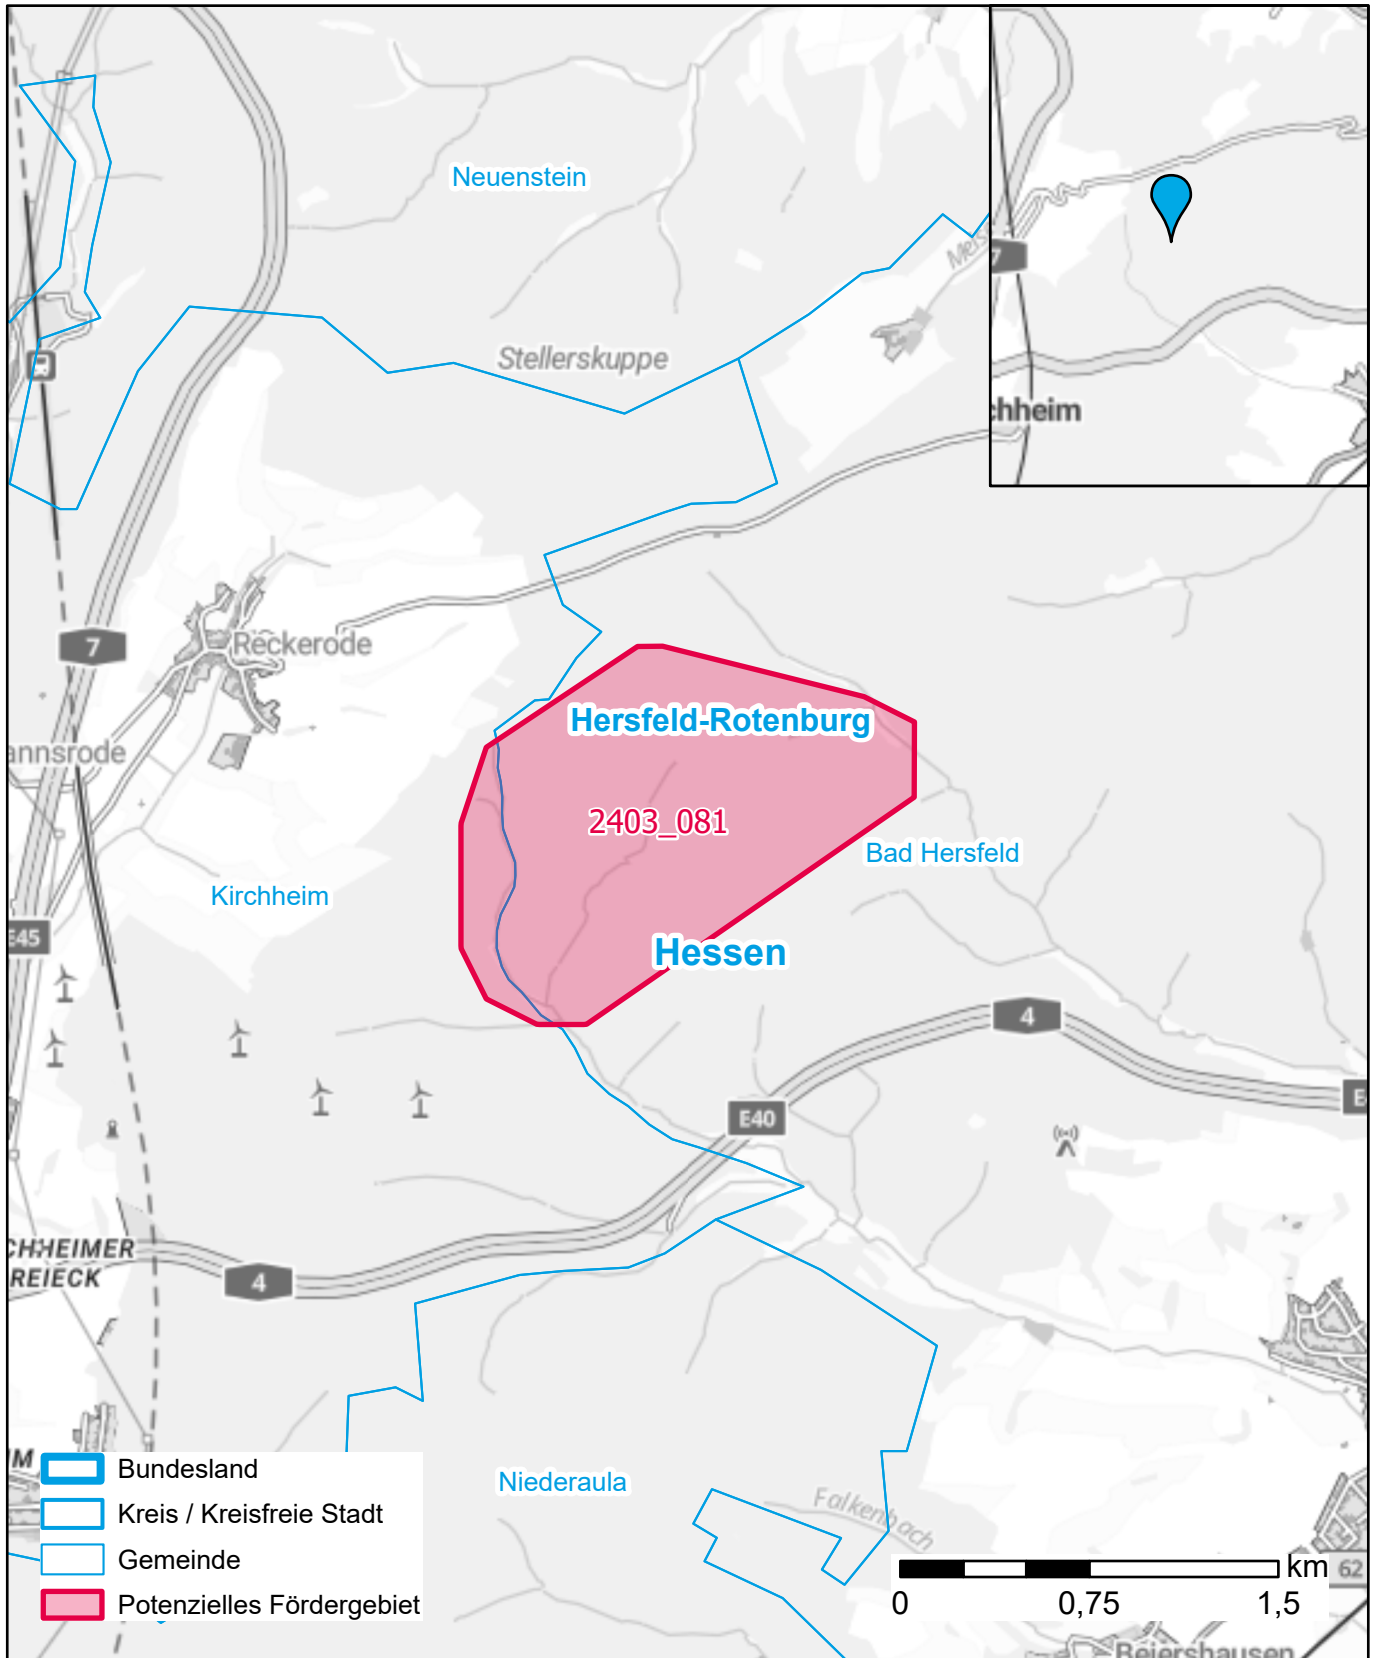

Markterkundungsverfahren zur Schließung weißer Flecken

Hessen, Landkreis Hersfeld-Rotenburg
Gebiets-ID: 2403_081

Darstellung: Planstand September 2024
Datenbasis: MIG Juli 2024
Hintergrundkarte: © GeoBasis-DE / BKG (2022)