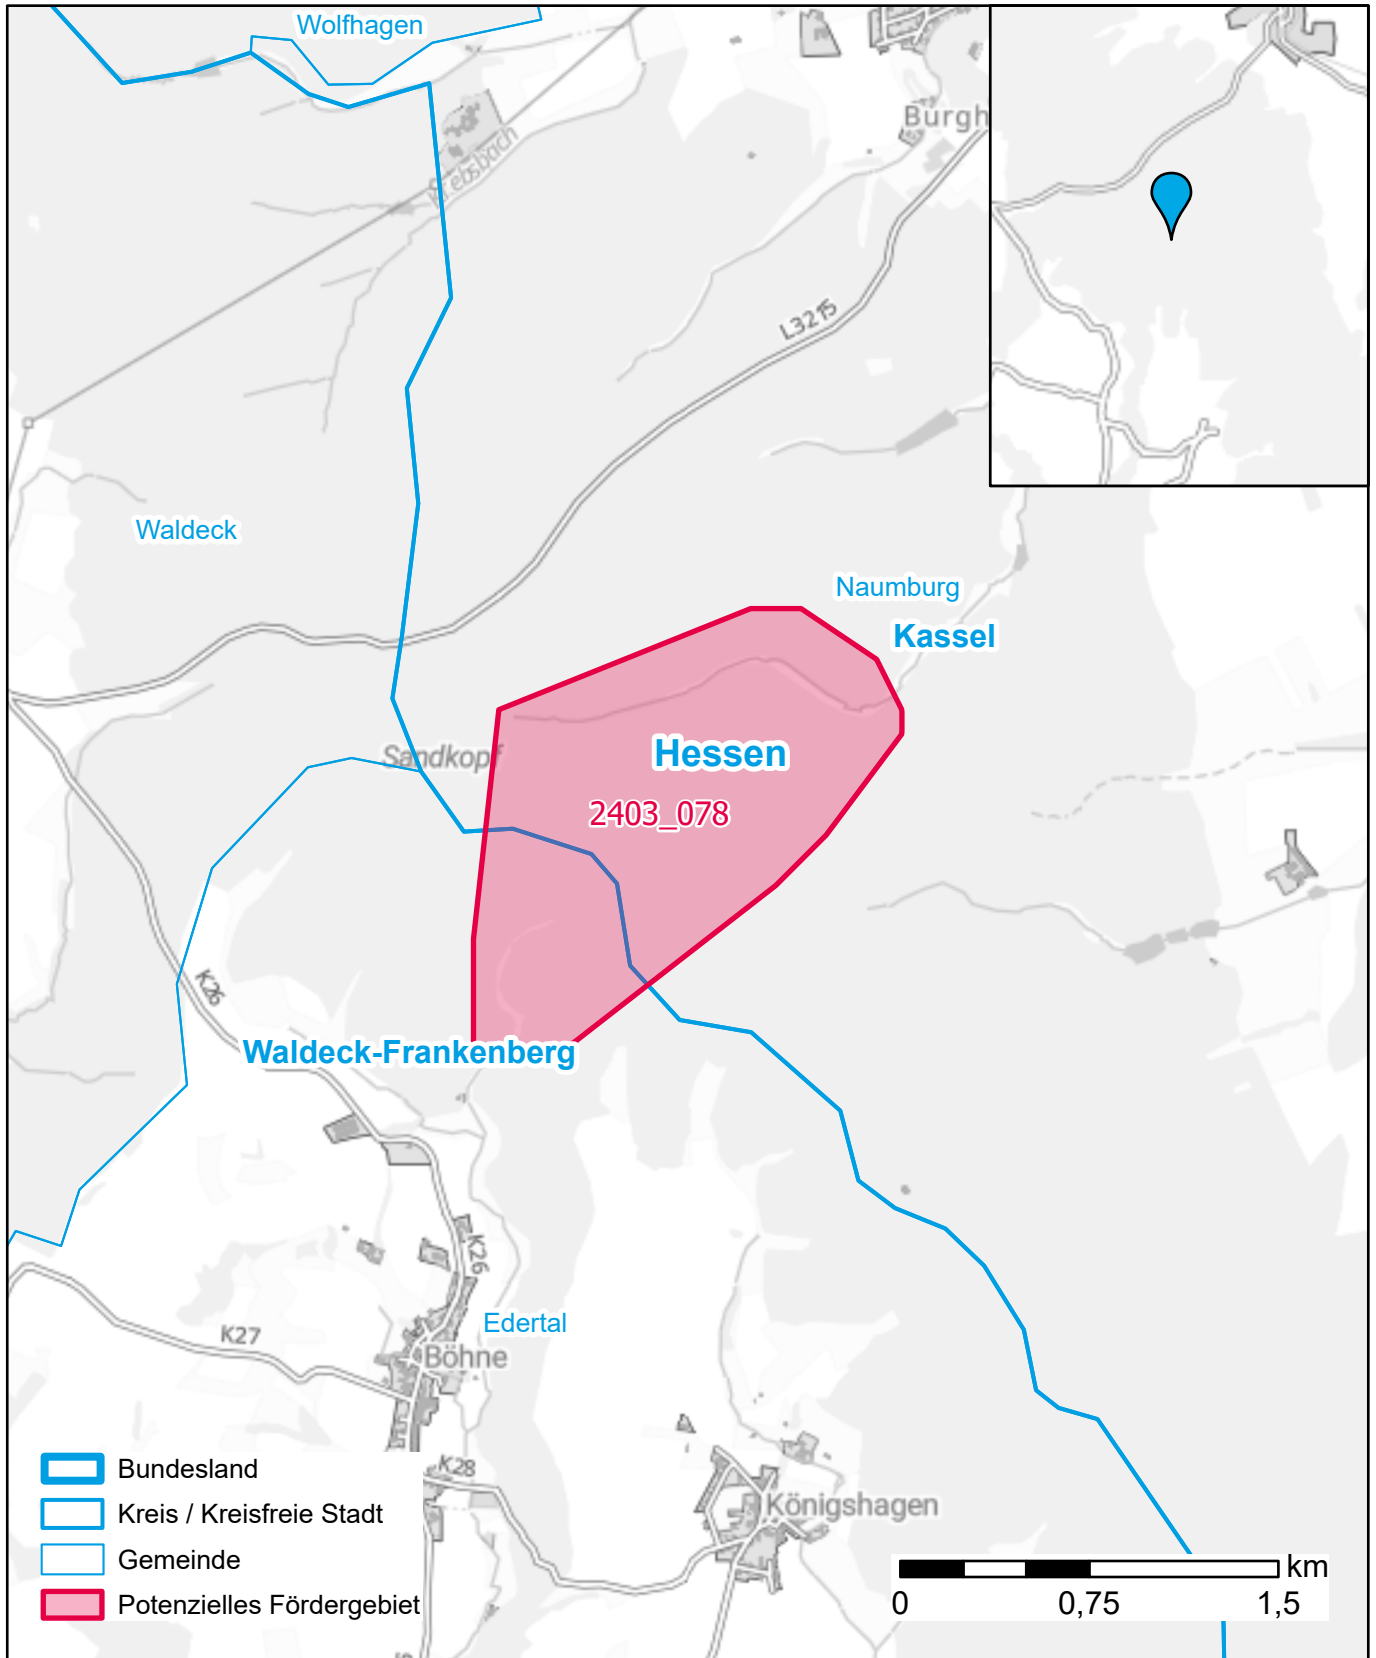

Markterkundungsverfahren zur Schließung weißer Flecken

Hessen, Landkreis Kassel, Landkreis Waldeck-Frankenberg
Gebiets-ID: 2403_078

Darstellung: Planstand September 2024
Datenbasis: MIG Juli 2024
Hintergrundkarte: © GeoBasis-DE / BKG (2022)