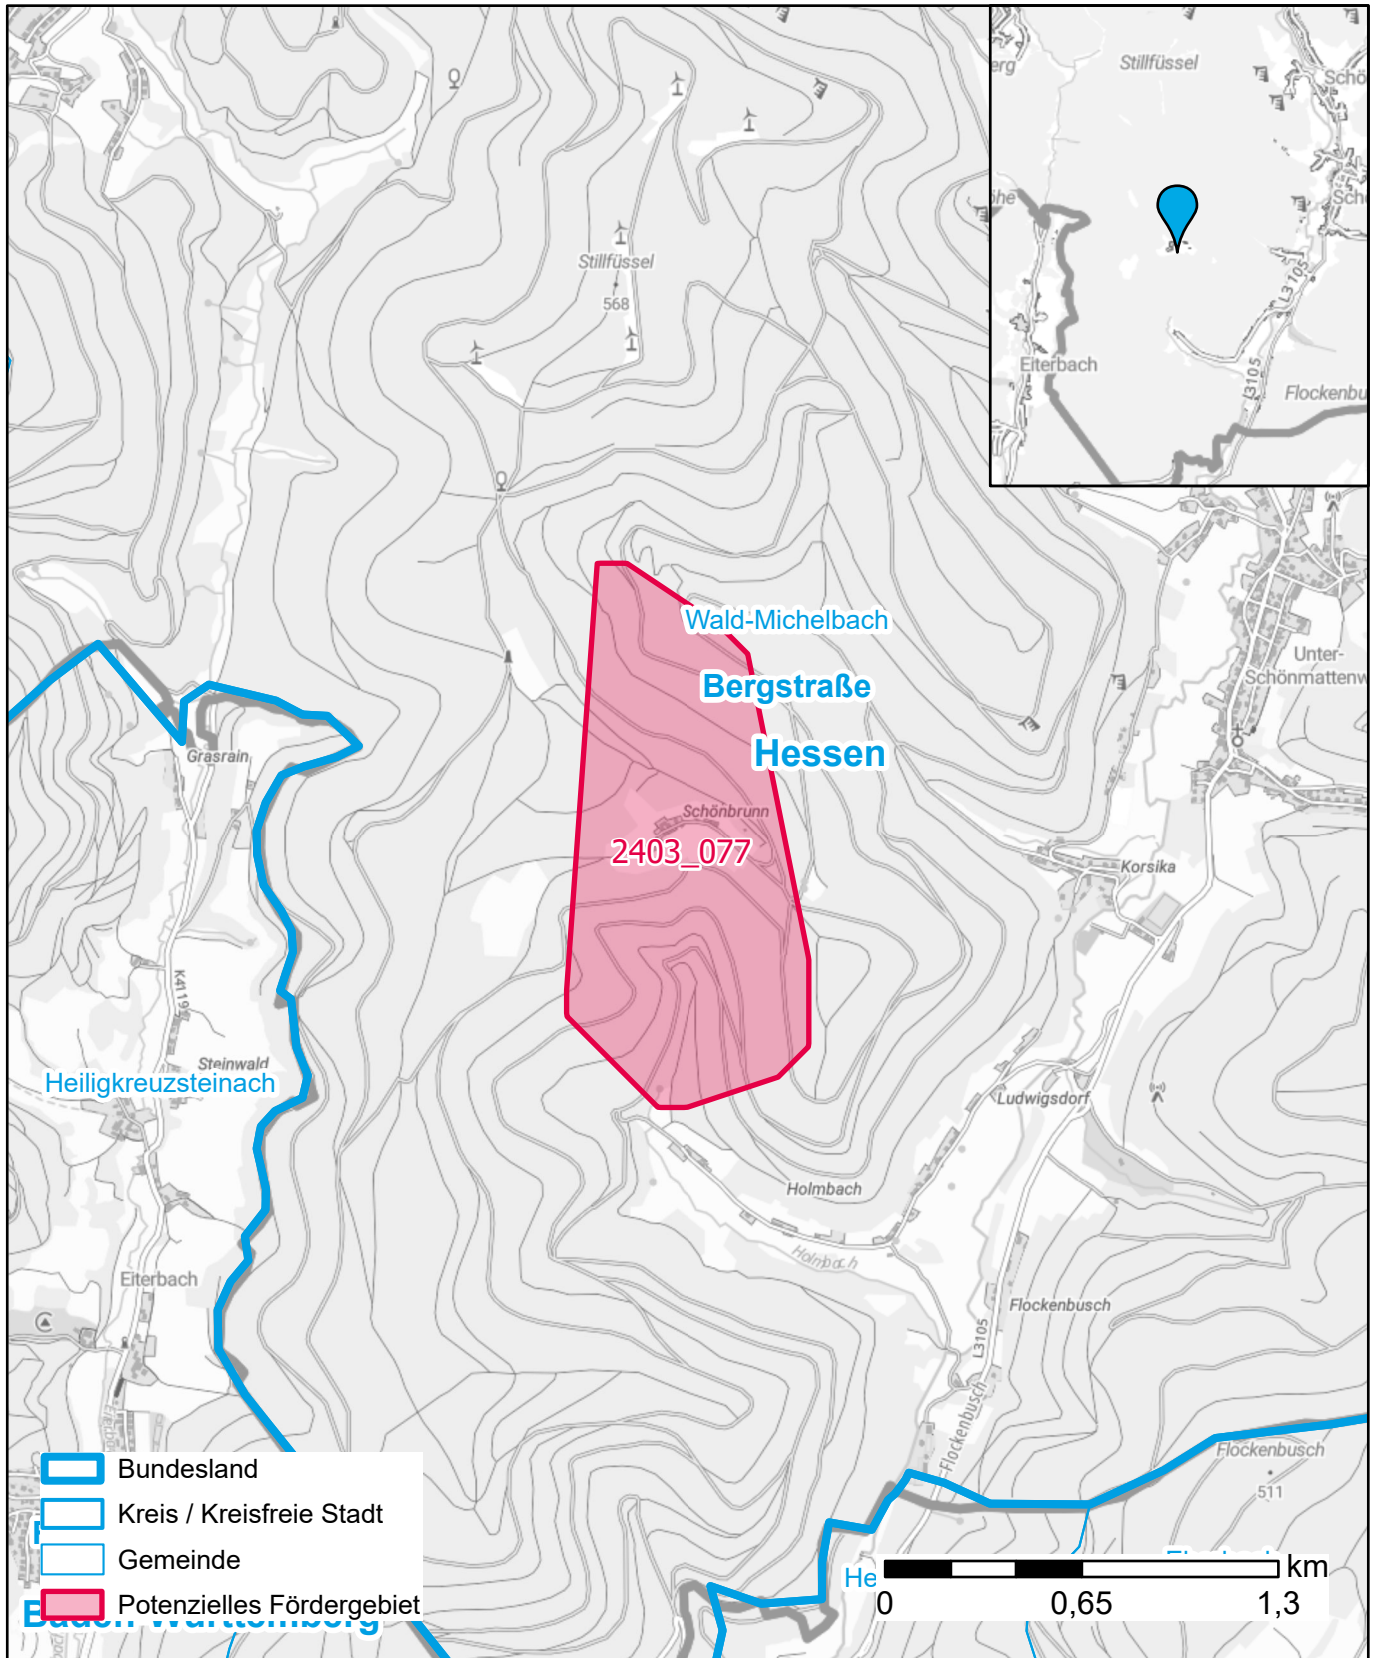

# Markterkundungsverfahren zur Schließung weißer Flecken

Hessen, Landkreis Bergstraße  
Gebiets-ID: 2403\_077

Darstellung: Planstand September 2024  
Datenbasis: MIG Juli 2024  
Hintergrundkarte: © GeoBasis-DE / BKG (2022)