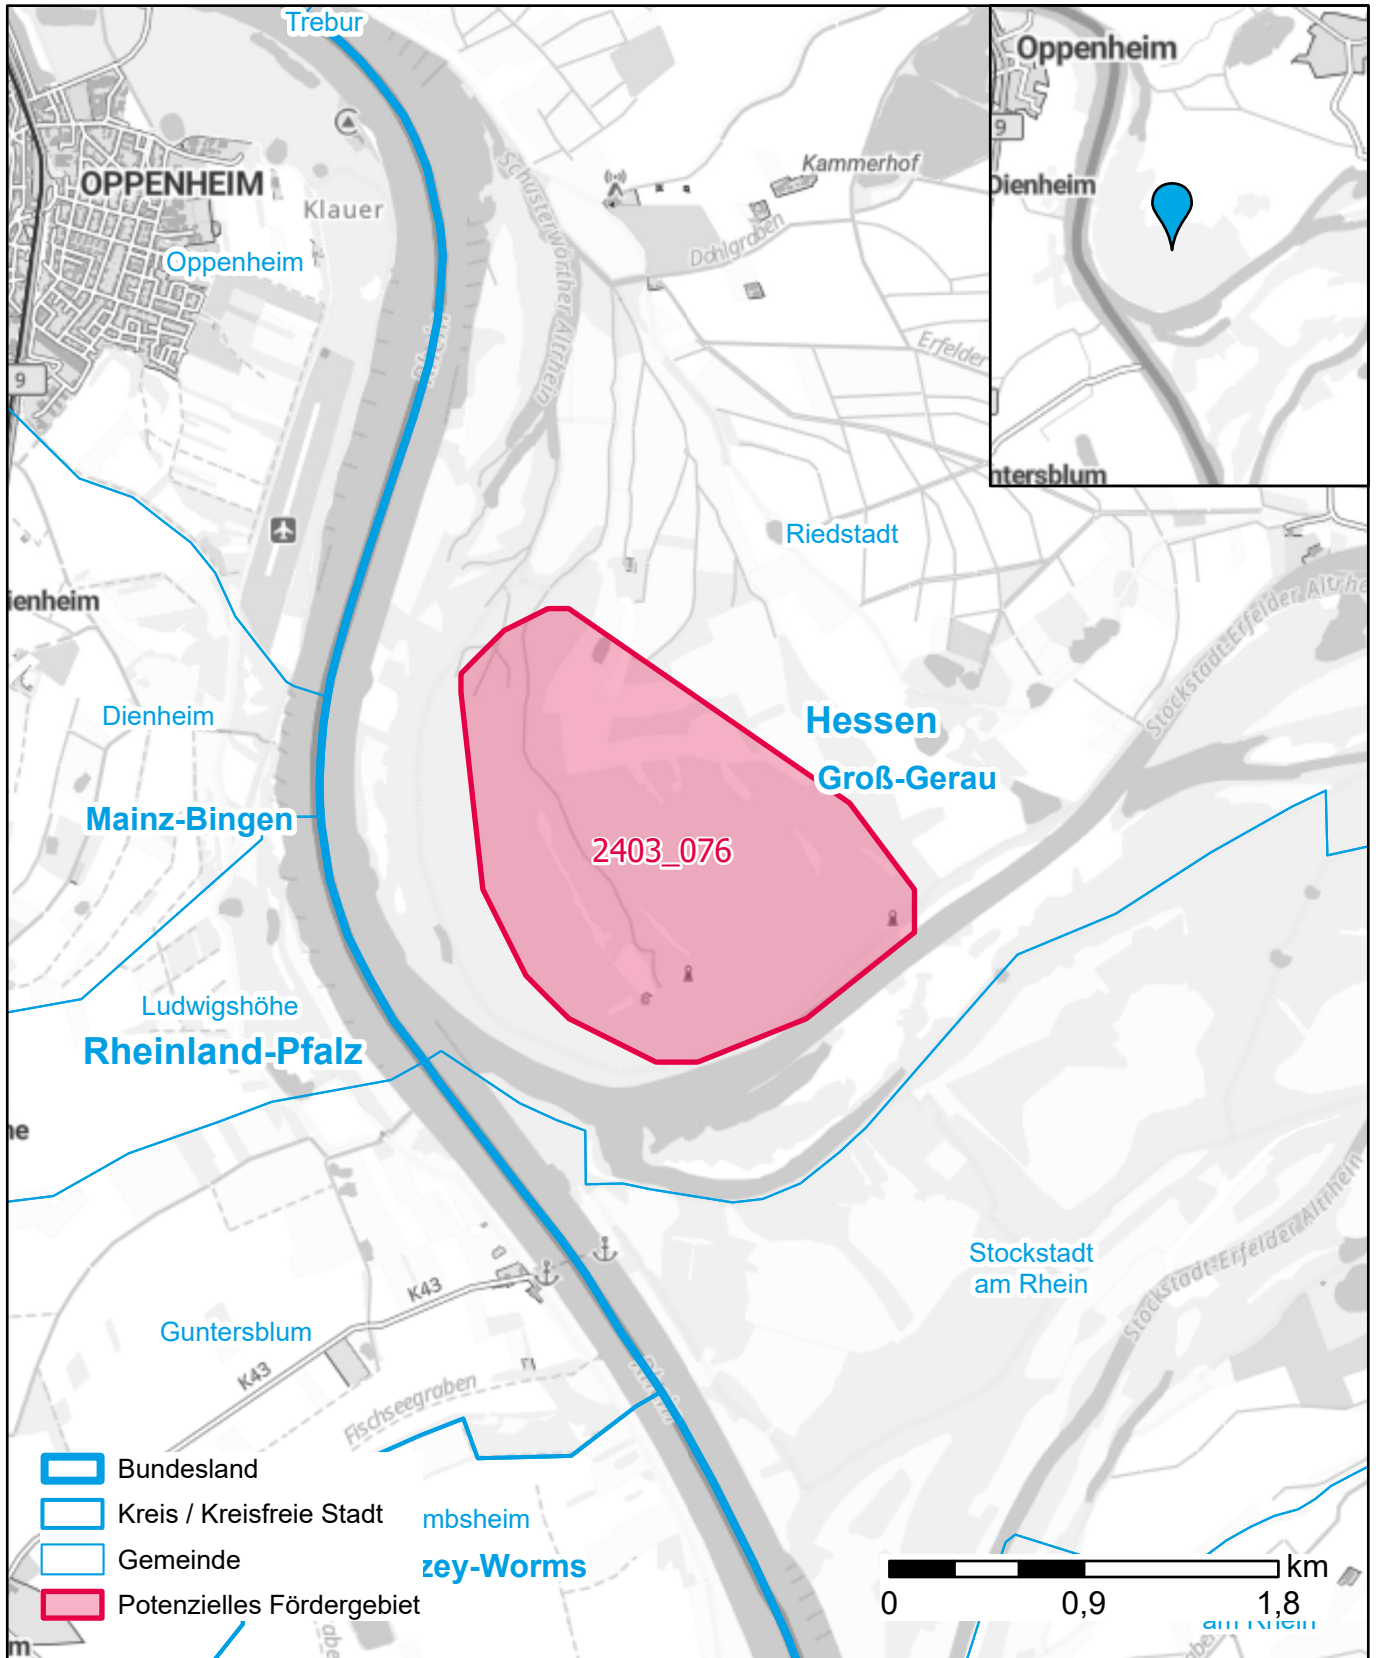

# Markterkundungsverfahren zur Schließung weißer Flecken

Hessen, Landkreis Groß-Gerau

Gebiets-ID: 2403\_076

Darstellung: Planstand September 2024

Datenbasis: MIG Juli 2024

Hintergrundkarte: © GeoBasis-DE / BKG (2022)