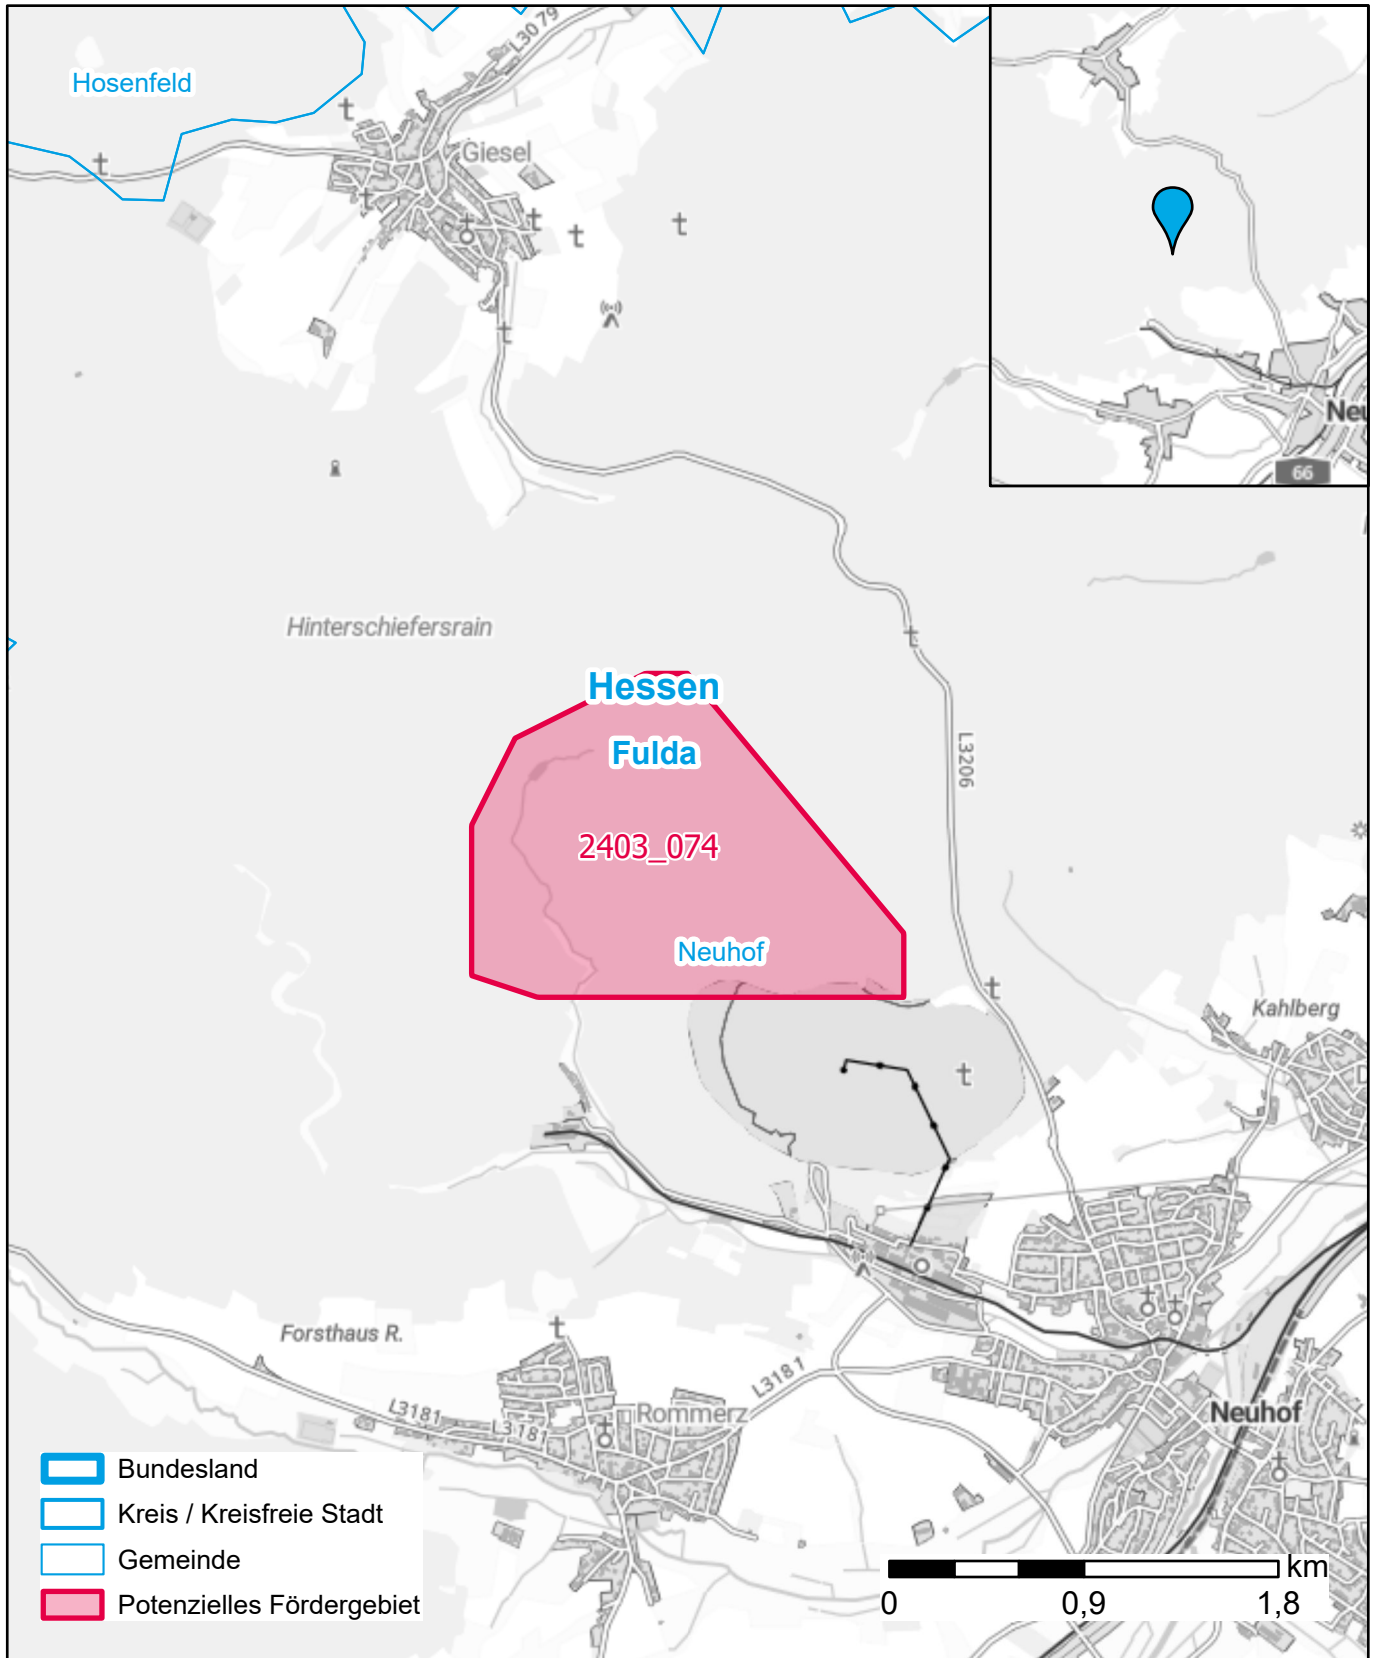

# Markterkundungsverfahren zur Schließung weißer Flecken

Hessen, Landkreis Fulda  
Gebiets-ID: 2403\_074

Darstellung: Planstand September 2024  
Datenbasis: MIG Juli 2024  
Hintergrundkarte: © GeoBasis-DE / BKG (2022)