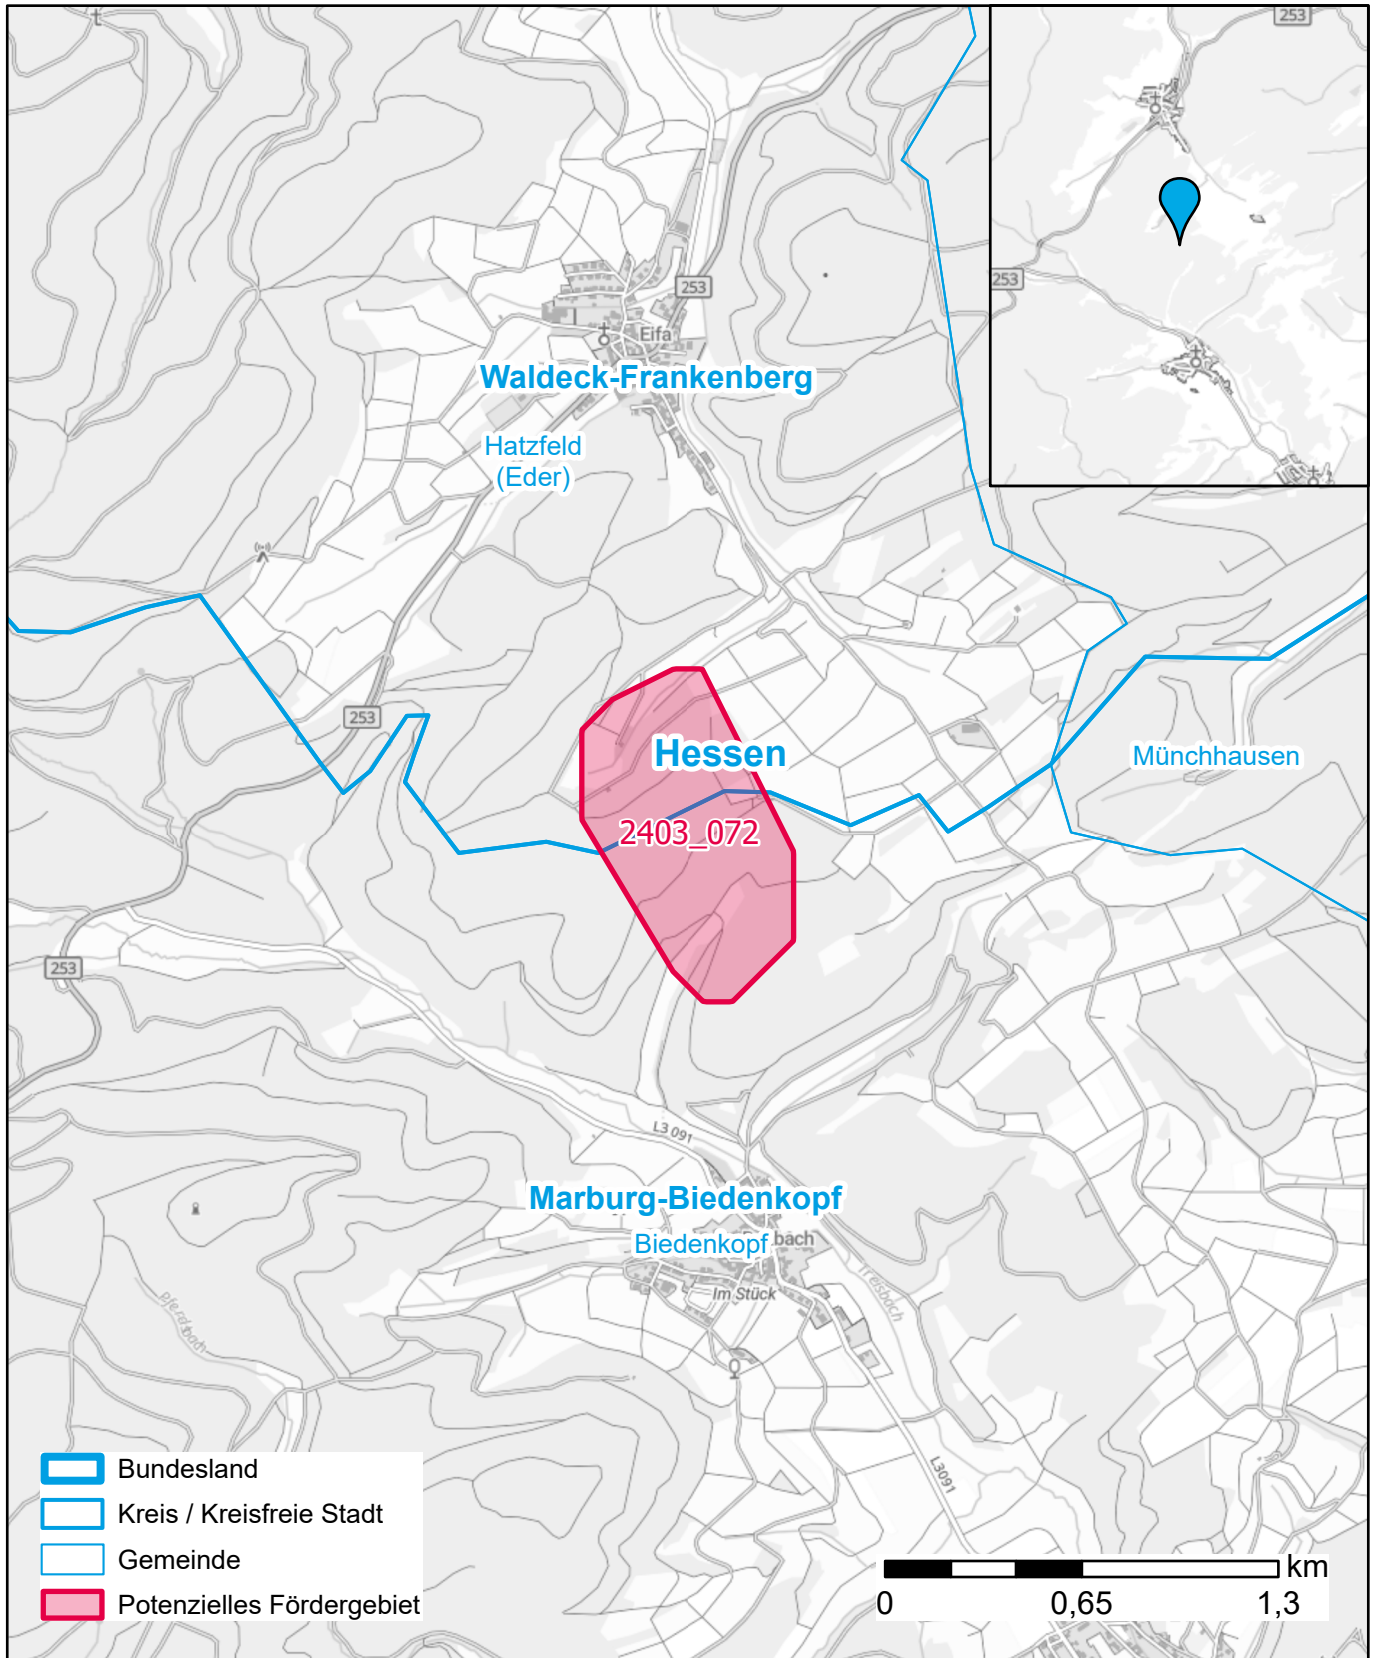

# Markterkundungsverfahren zur Schließung weißer Flecken

Hessen, Landkreis Marburg-Biedenkopf, Landkreis Waldeck-Frankenberg  
Gebiets-ID: 2403\_072

Darstellung: Planstand September 2024  
Datenbasis: MIG Juli 2024  
Hintergrundkarte: © GeoBasis-DE / BKG (2022)