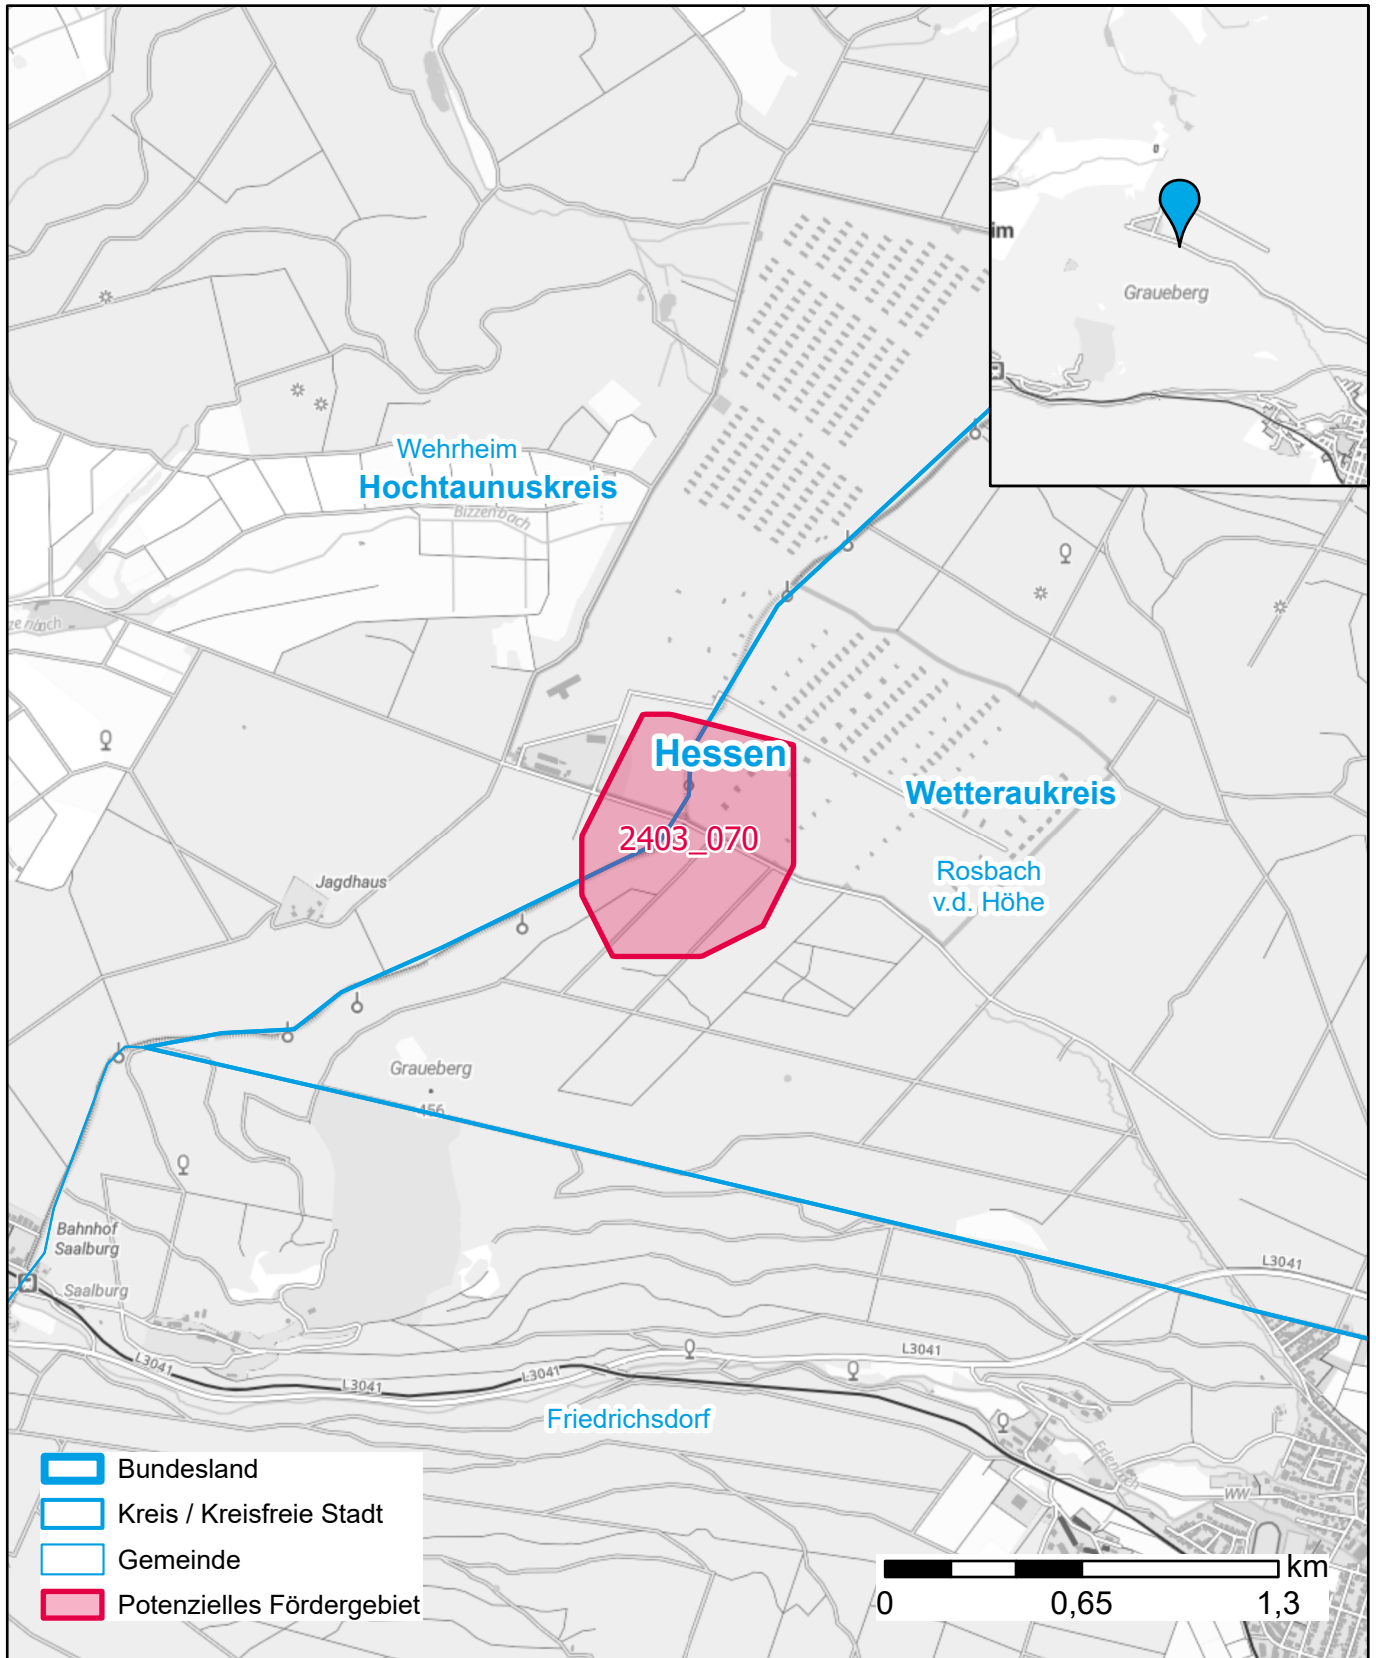

# Markterkundungsverfahren zur Schließung weißer Flecken

Hessen, Landkreis Hochtaunuskreis, Landkreis Wetteraukreis  
Gebiets-ID: 2403\_070

Darstellung: Planstand September 2024  
Datenbasis: MIG Juli 2024  
Hintergrundkarte: © GeoBasis-DE / BKG (2022)