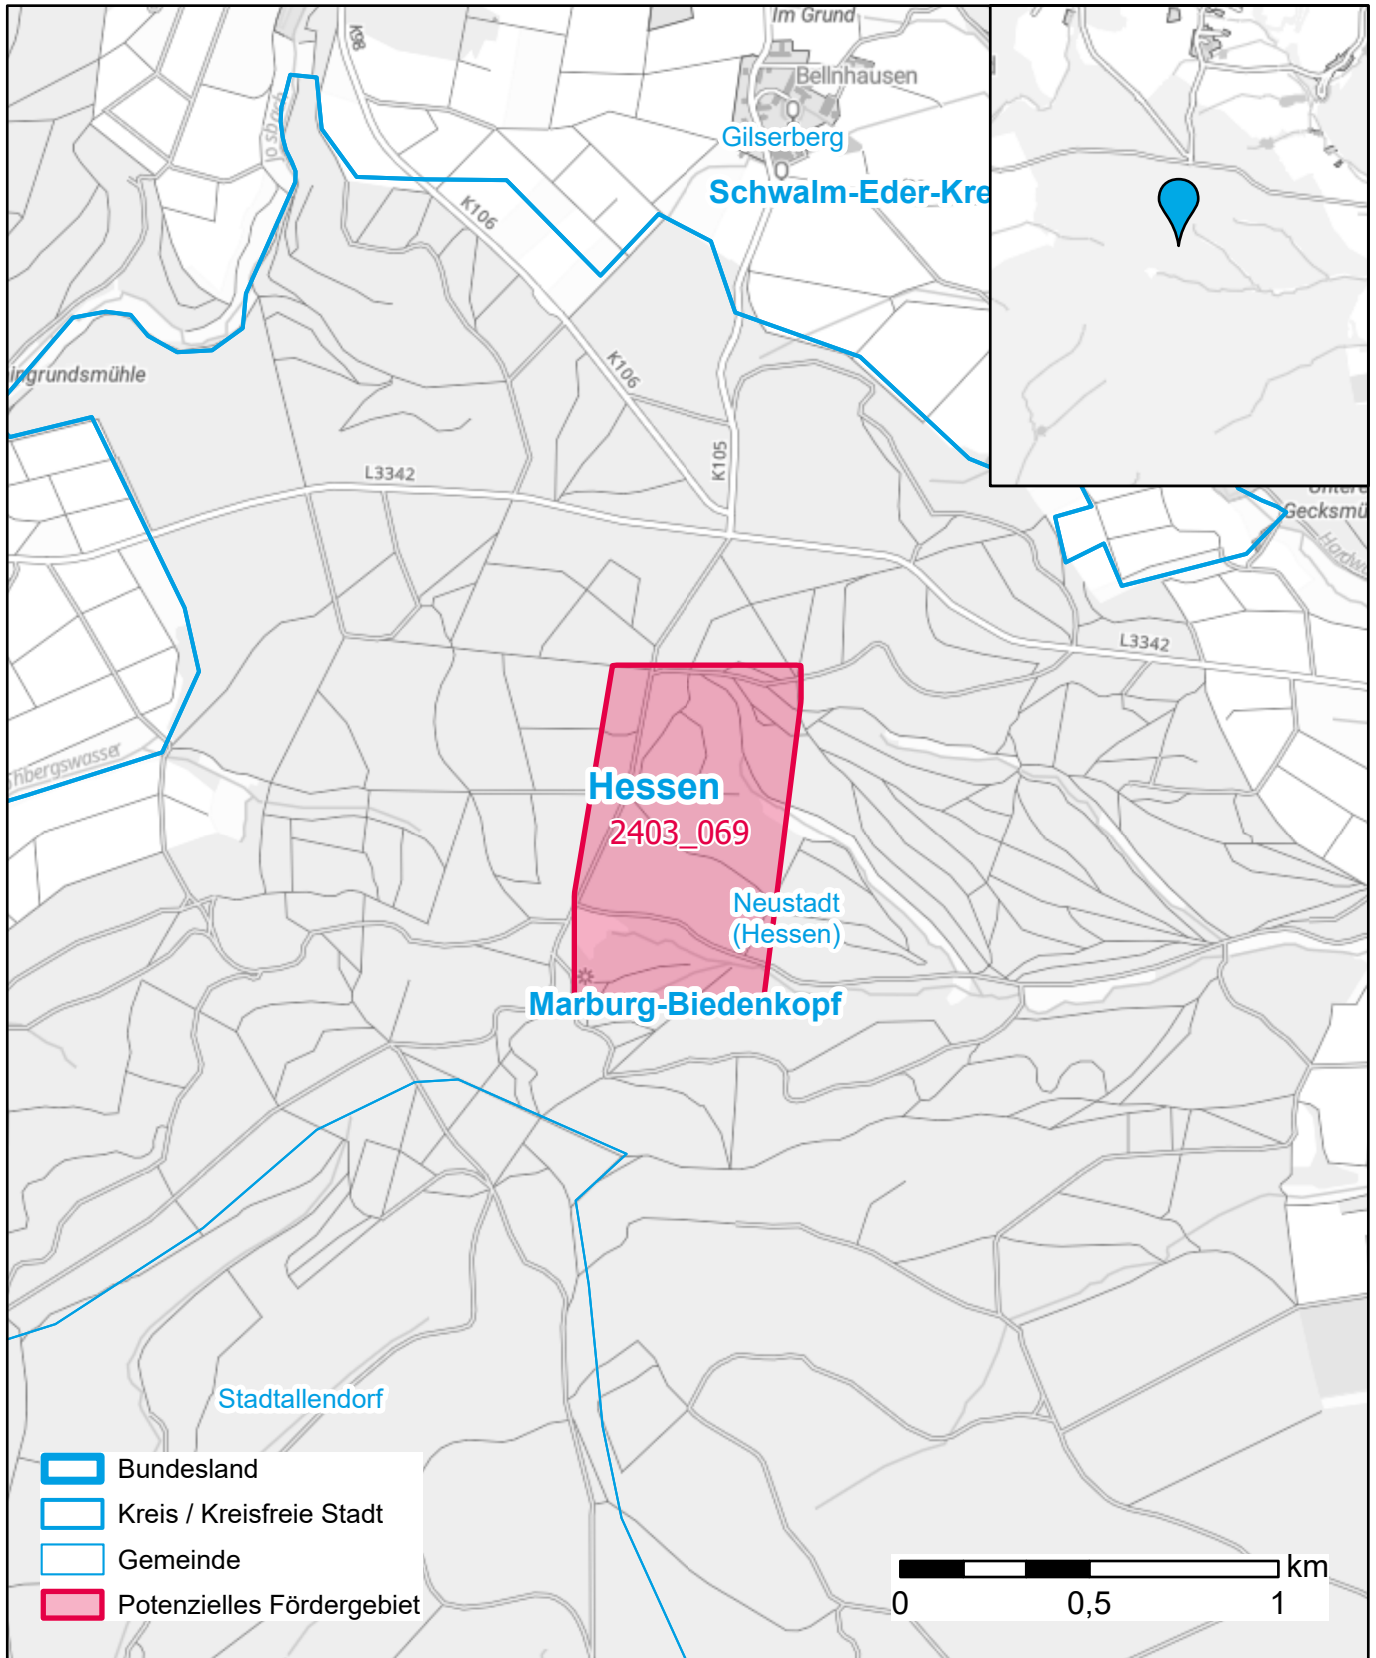

# Markterkundungsverfahren zur Schließung weißer Flecken

Hessen, Landkreis Marburg-Biedenkopf  
Gebiets-ID: 2403\_069

Darstellung: Planstand September 2024  
Datenbasis: MIG Juli 2024  
Hintergrundkarte: © GeoBasis-DE / BKG (2022)