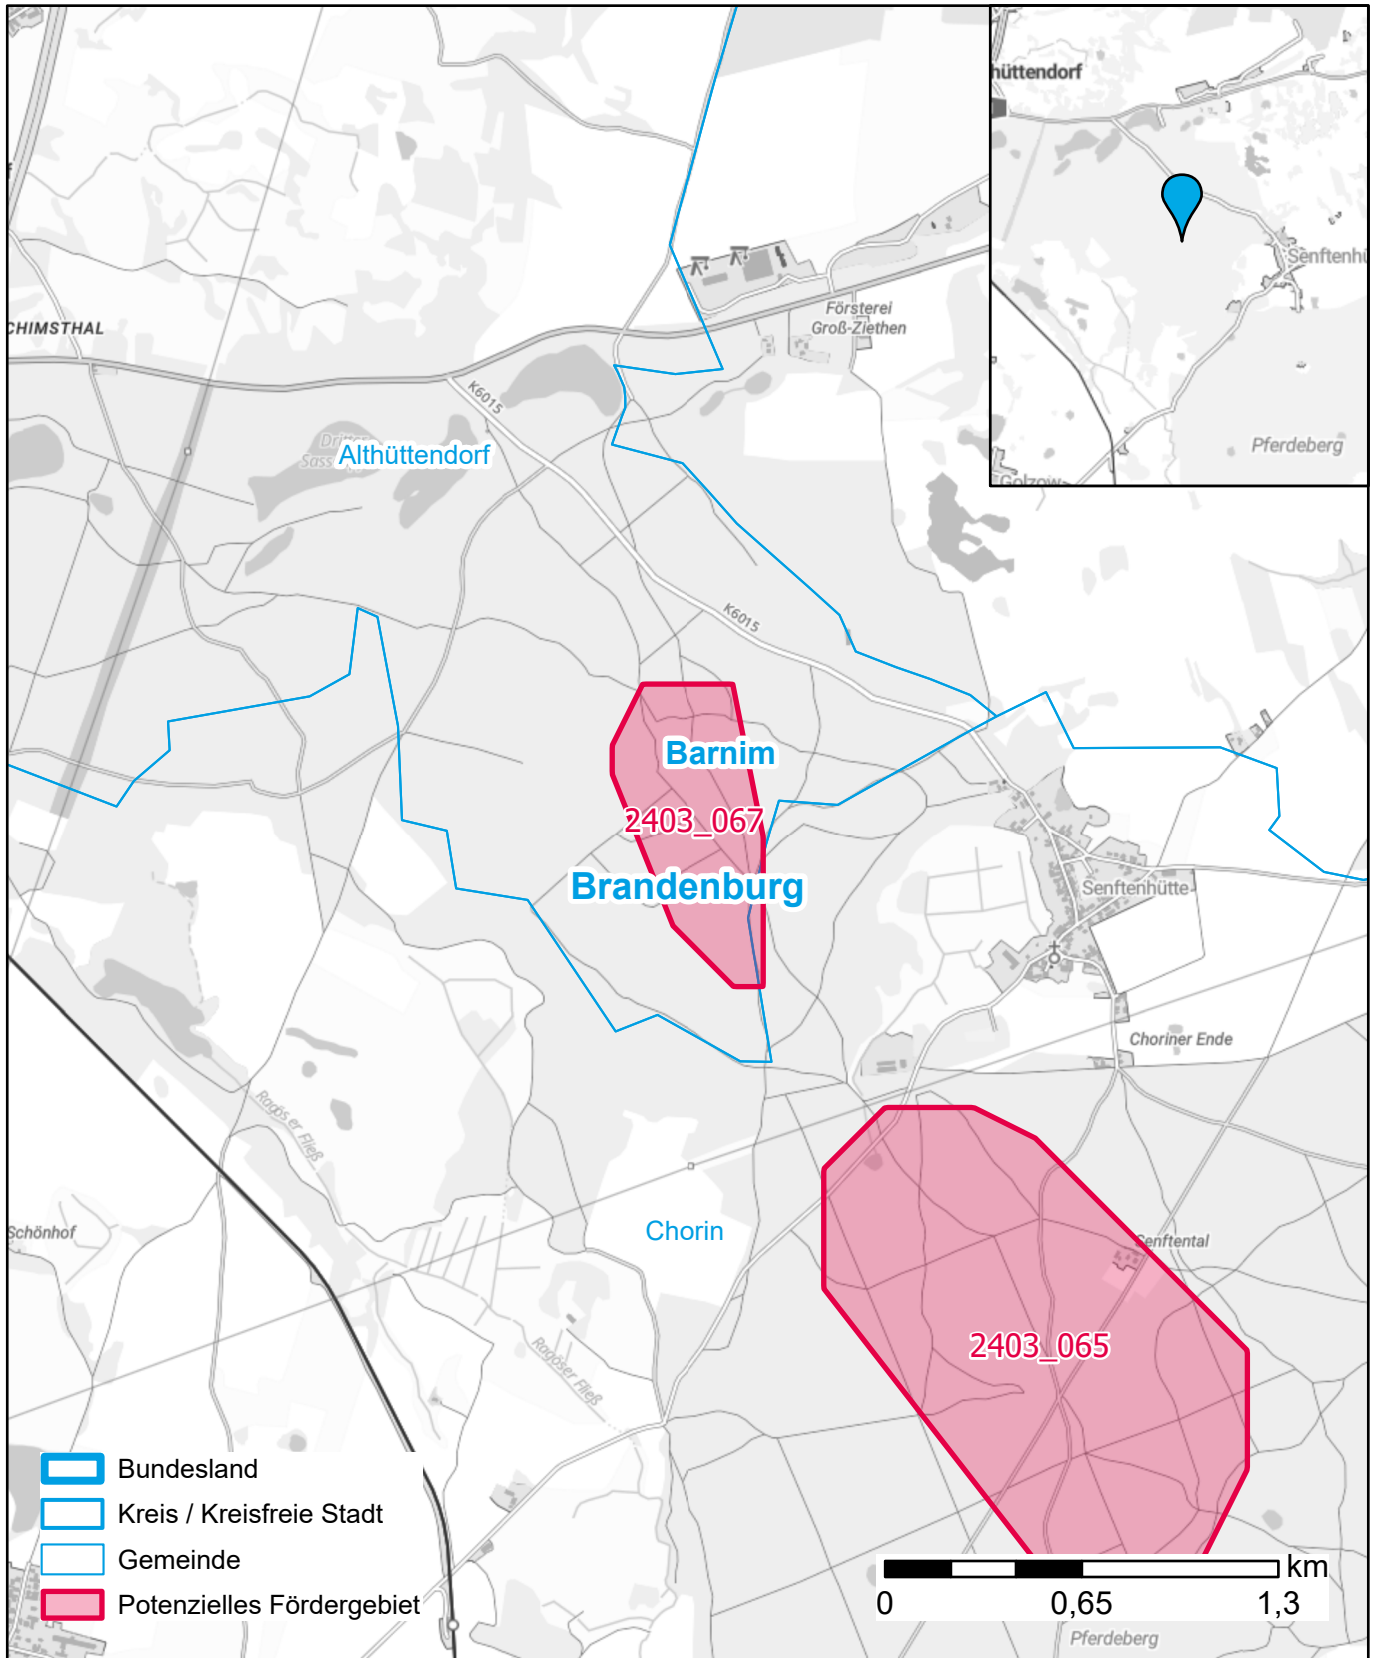

Markterkundungsverfahren zur Schließung weißer Flecken

Brandenburg, Landkreis Barnim
Gebiets-ID: 2403_067

Darstellung: Planstand September 2024
Datenbasis: MIG Juli 2024
Hintergrundkarte: © GeoBasis-DE / BKG (2022)