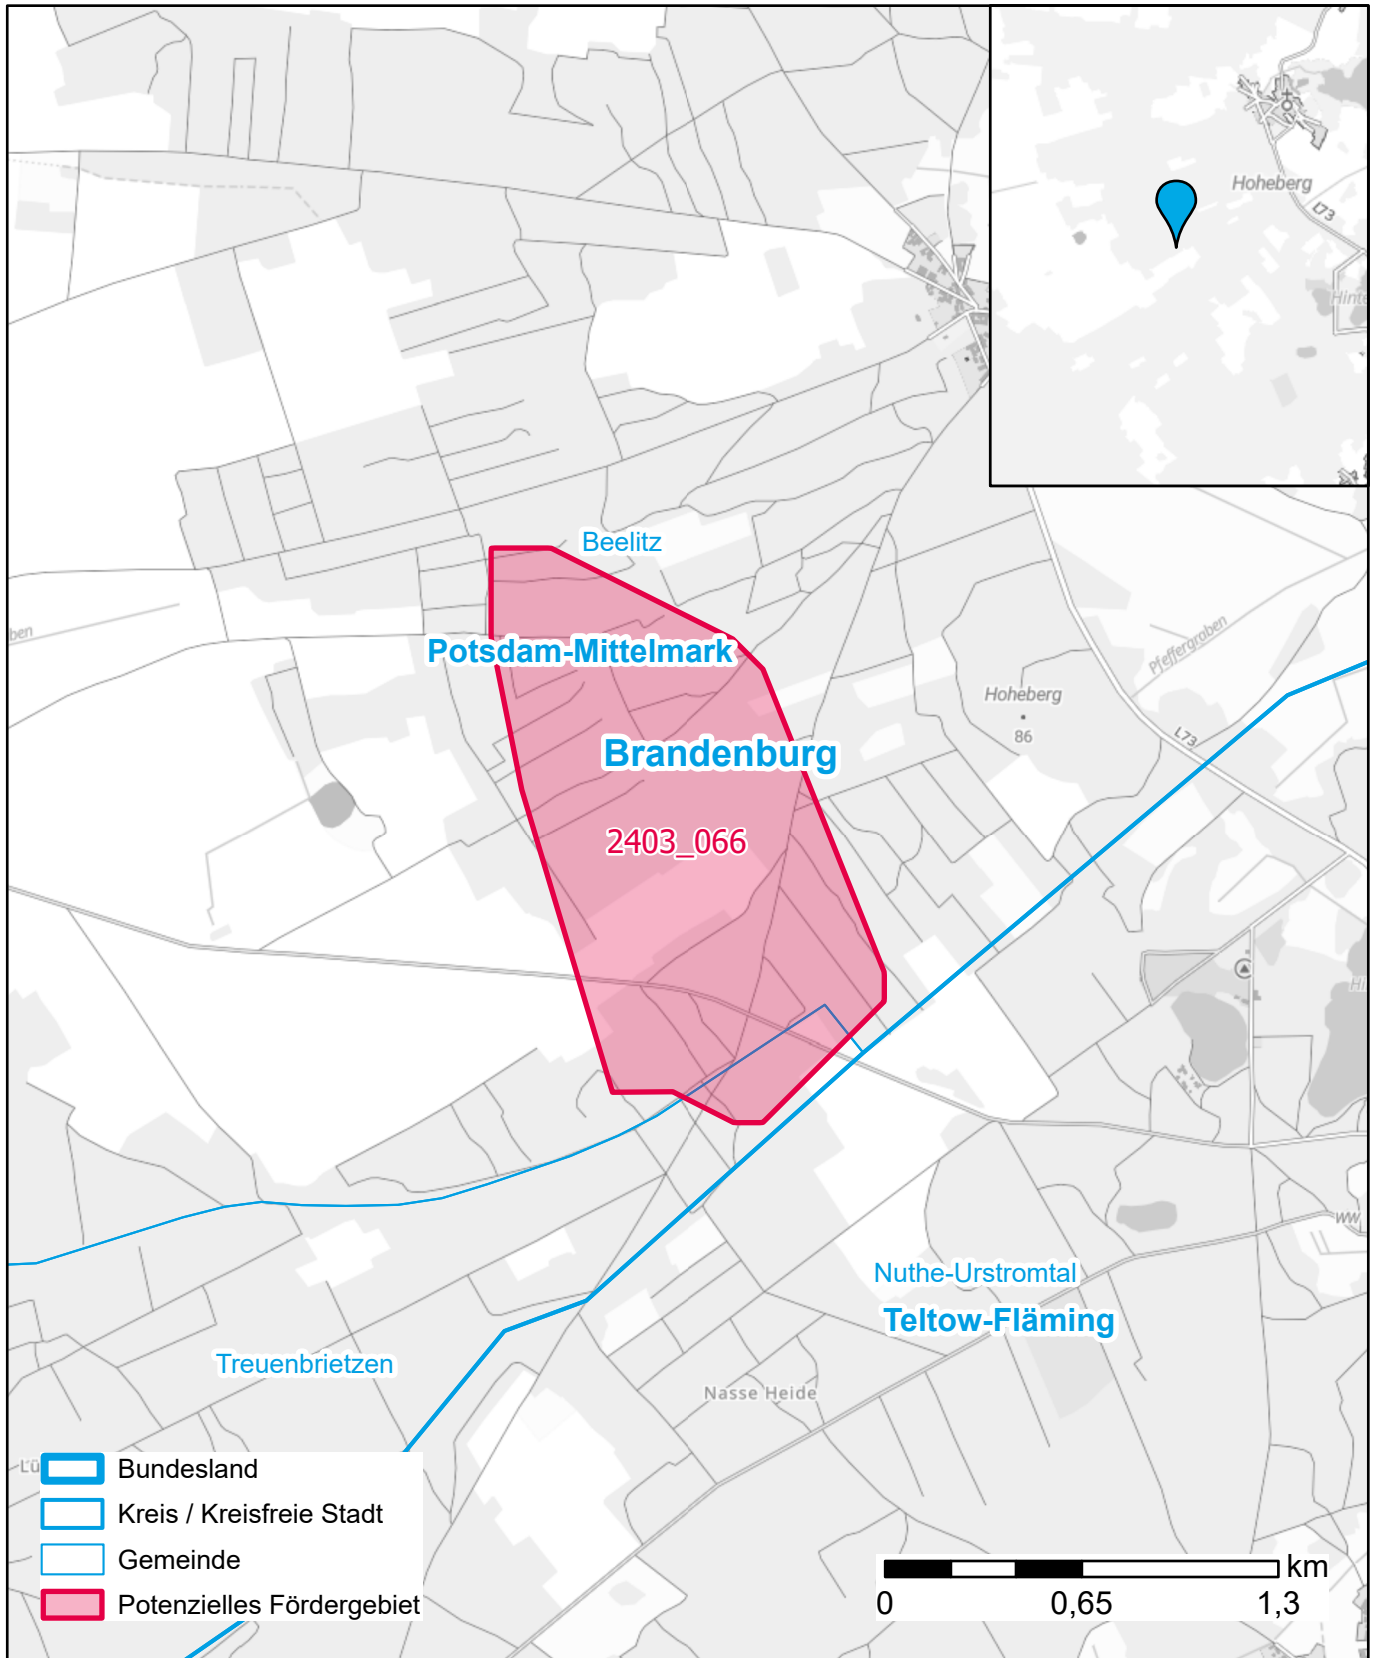

Markterkundungsverfahren zur Schließung weißer Flecken

Brandenburg, Landkreis Potsdam-Mittelmark

Gebiets-ID: 2403_066

Darstellung: Planstand September 2024

Datenbasis: MIG Juli 2024

Hintergrundkarte: © GeoBasis-DE / BKG (2022)