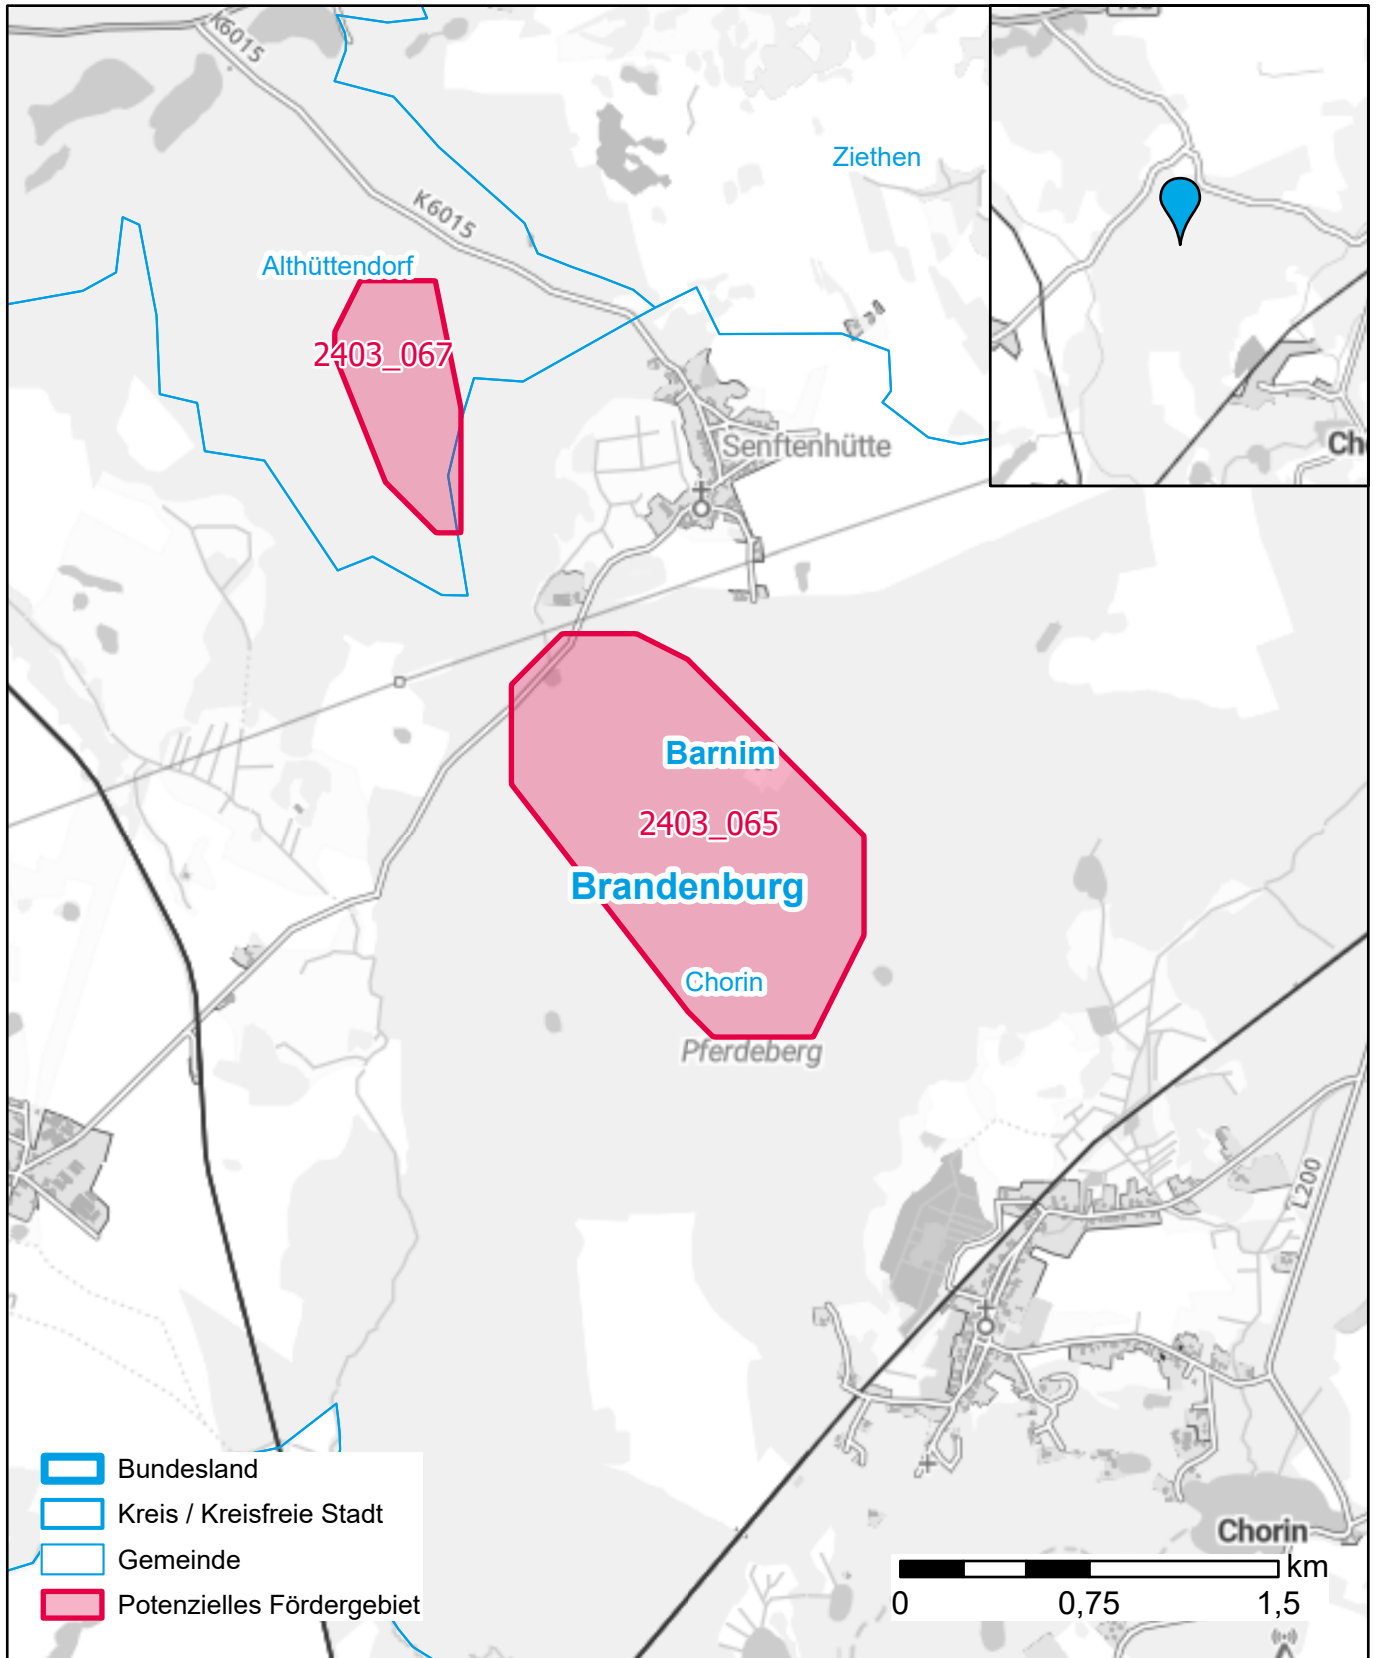

Markterkundungsverfahren zur Schließung weißer Flecken

Brandenburg, Landkreis Barnim
Gebiets-ID: 2403_065

Darstellung: Planstand September 2024
Datenbasis: MIG Juli 2024
Hintergrundkarte: © GeoBasis-DE / BKG (2022)