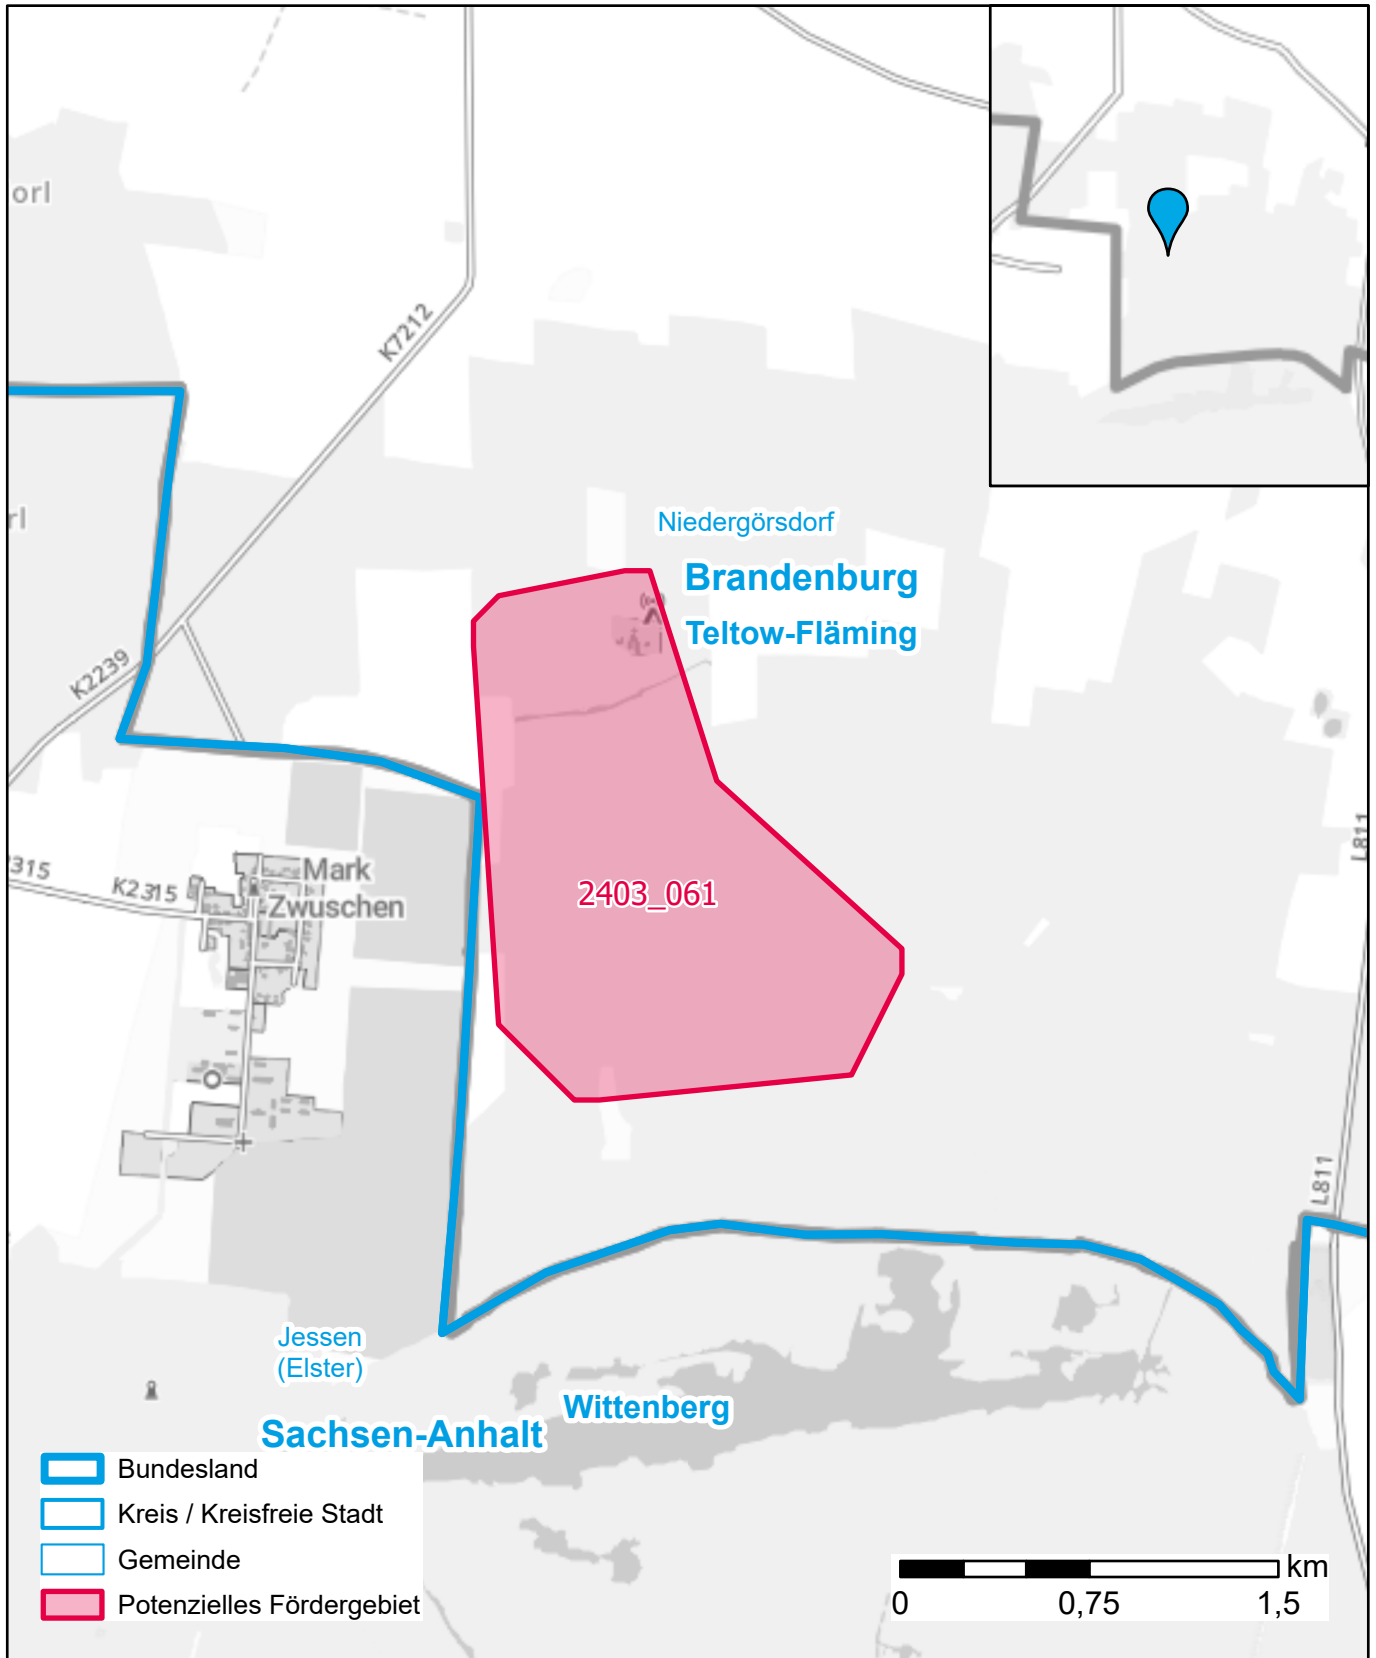

# Markterkundungsverfahren zur Schließung weißer Flecken

Brandenburg, Landkreis Teltow-Fläming

Gebiets-ID: 2403\_061

Darstellung: Planstand September 2024

Datenbasis: MIG Juli 2024

Hintergrundkarte: © GeoBasis-DE / BKG (2022)