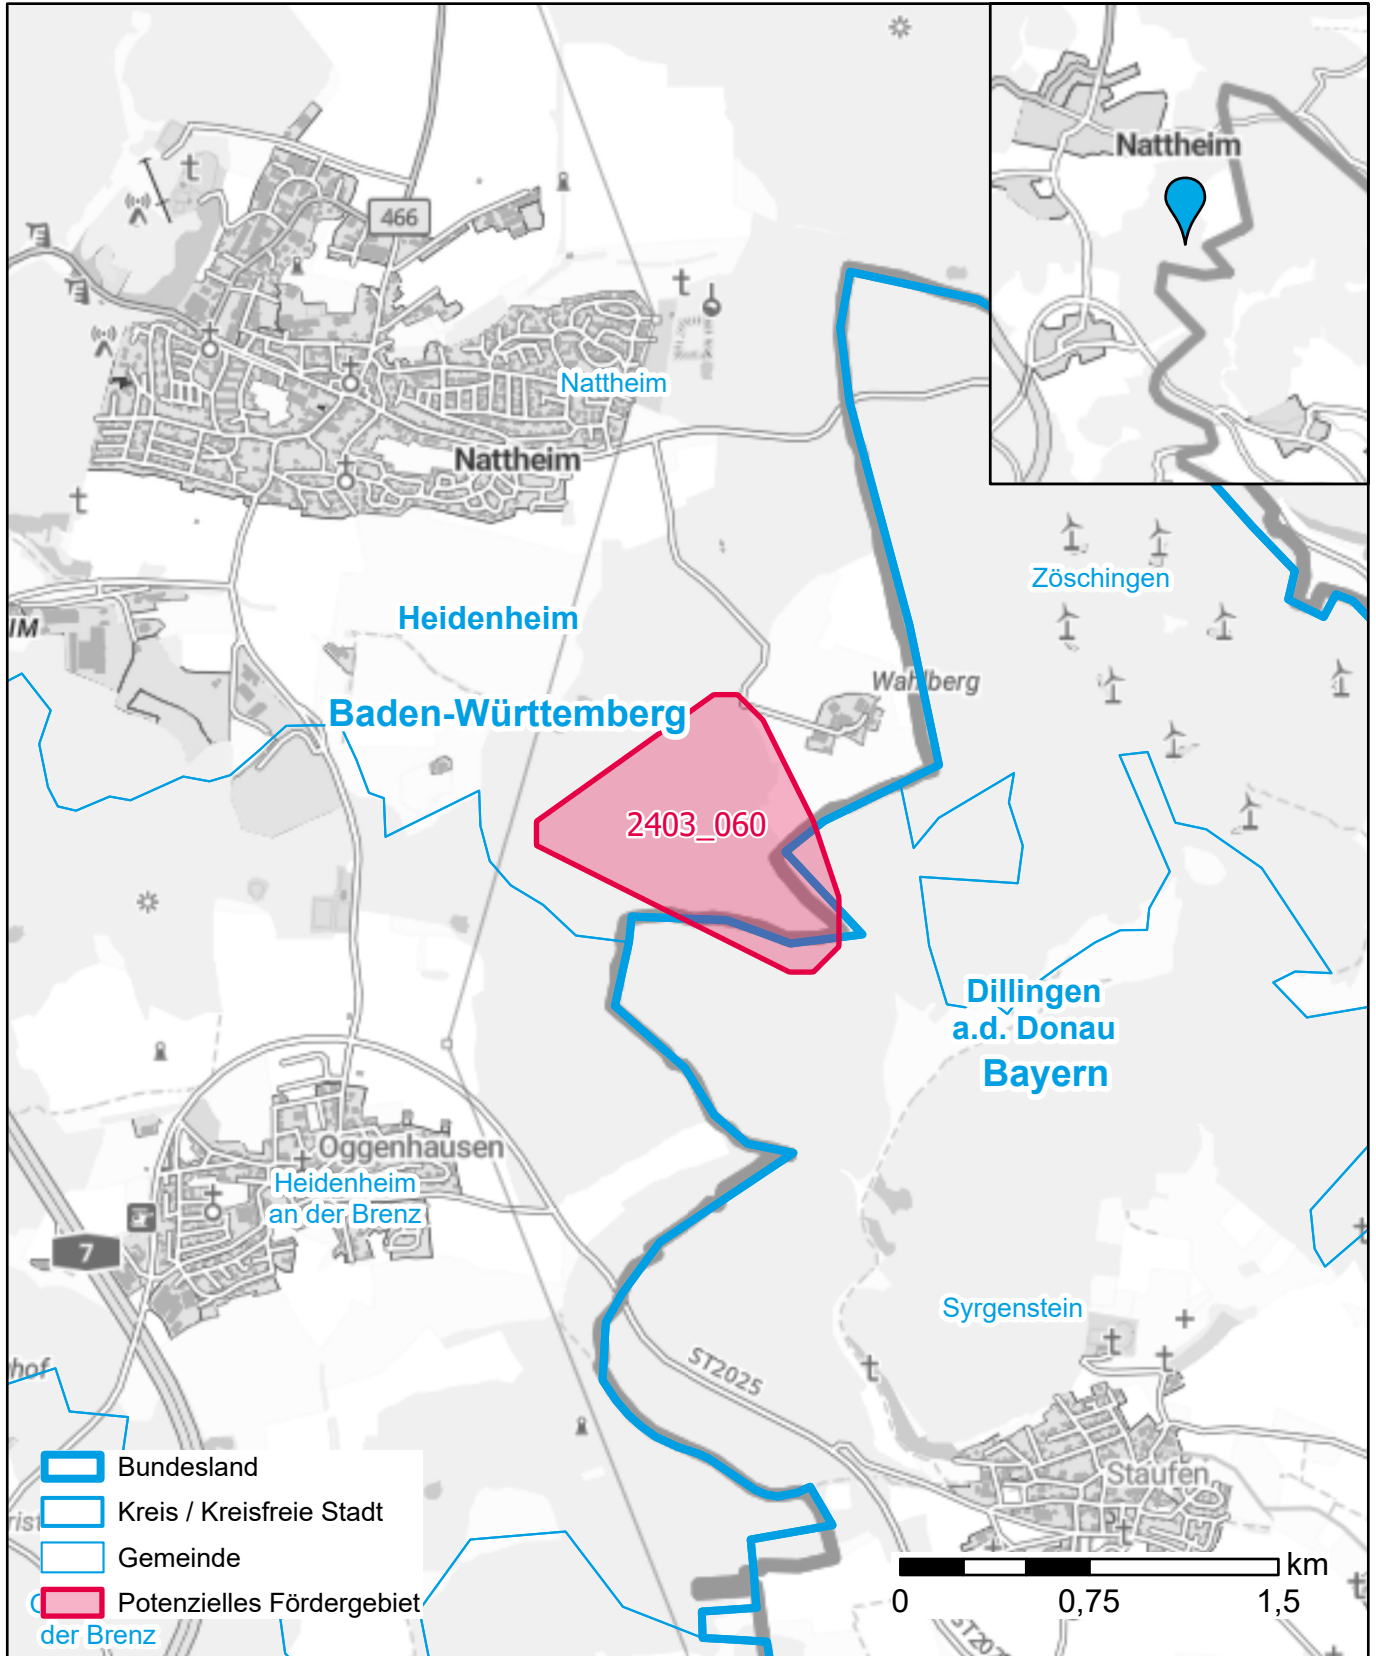

# Markterkundungsverfahren zur Schließung weißer Flecken

Baden-Württemberg, Bayern, Landkreis Heidenheim, Landkreis Dillingen a.d. Donau  
Gebiets-ID: 2403\_060

Darstellung: Planstand September 2024  
Datenbasis: MIG Juli 2024  
Hintergrundkarte: © GeoBasis-DE / BKG (2022)