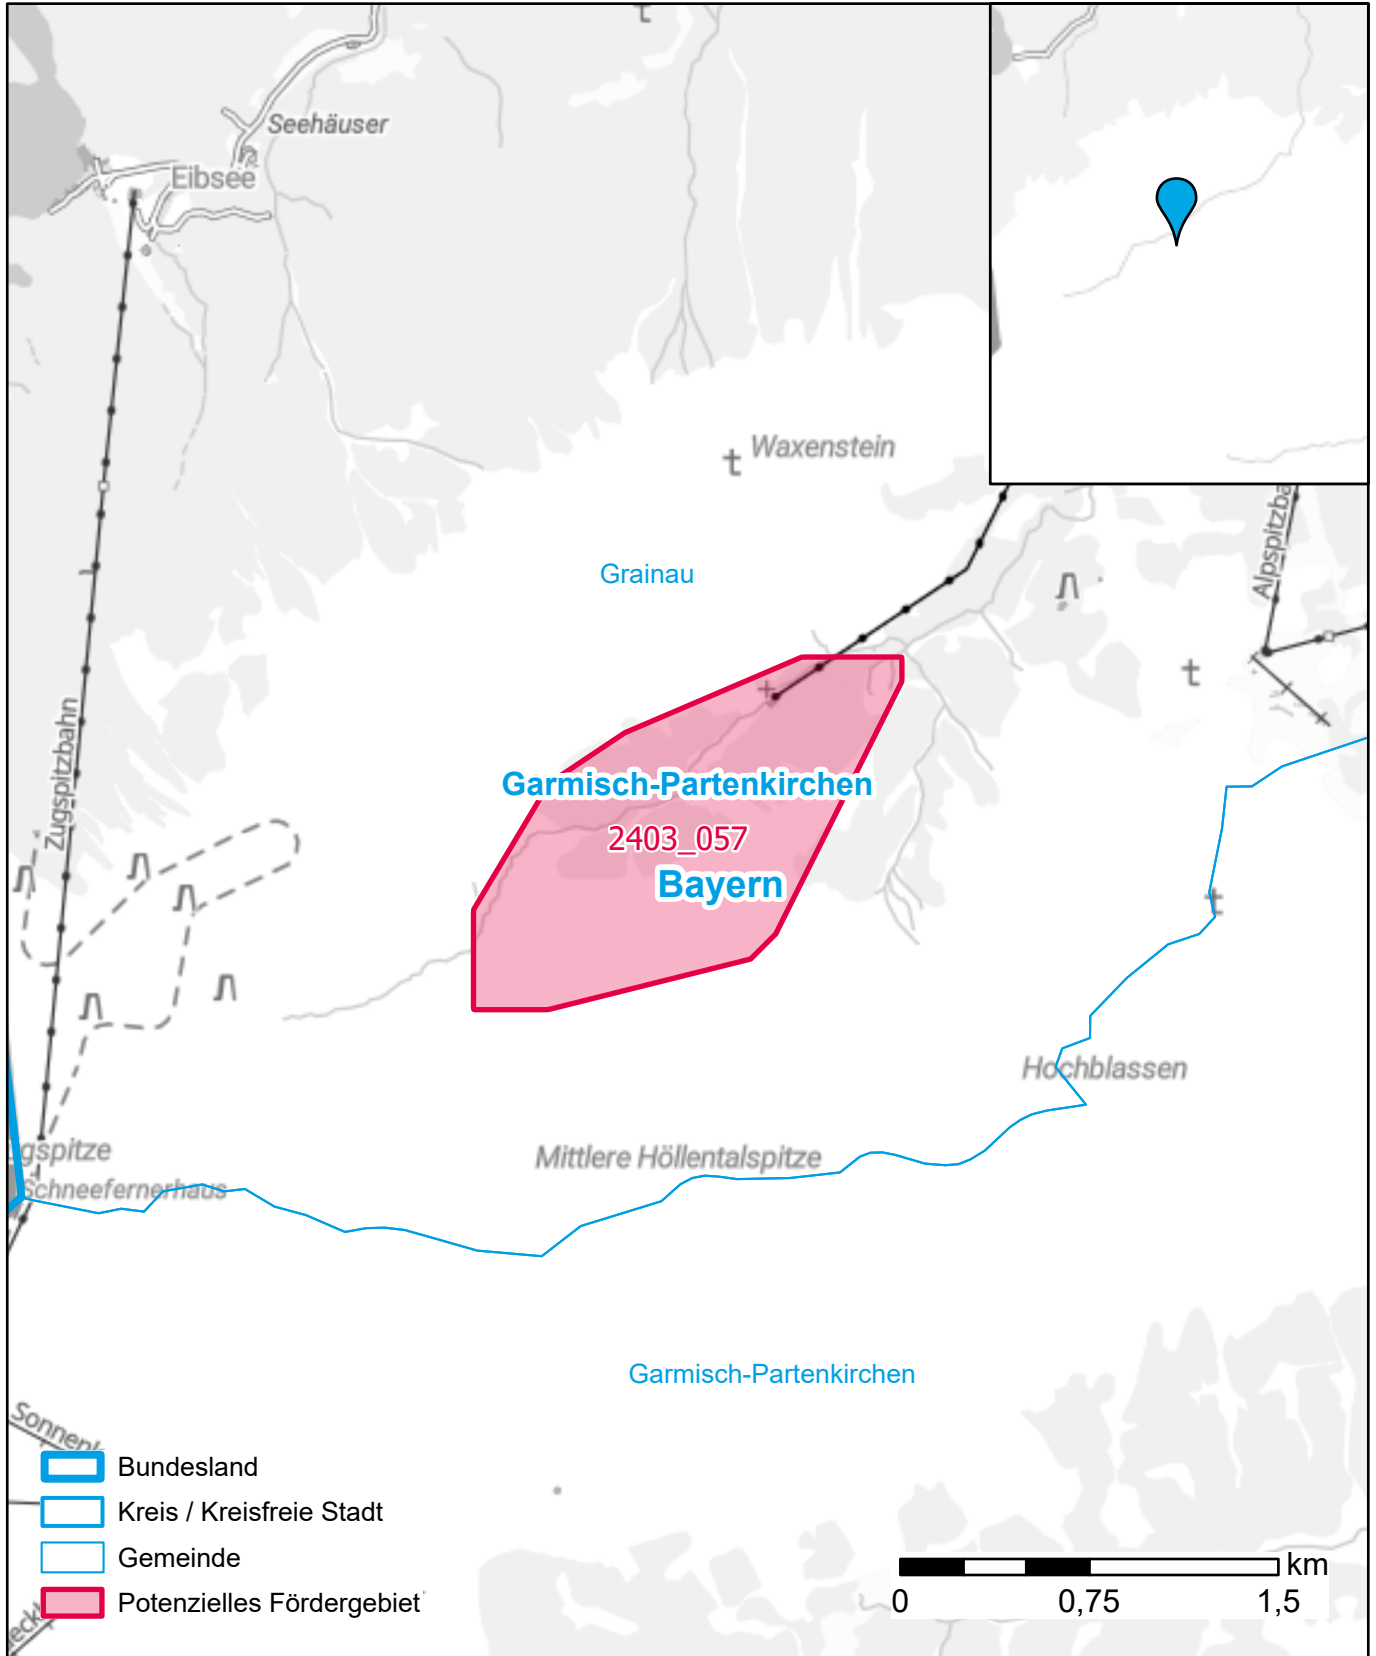

# Markterkundungsverfahren zur Schließung weißer Flecken

Bayern, Landkreis Garmisch-Partenkirchen  
Gebiets-ID: 2403\_057

Darstellung: Planstand September 2024  
Datenbasis: MIG Juli 2024  
Hintergrundkarte: © GeoBasis-DE / BKG (2022)