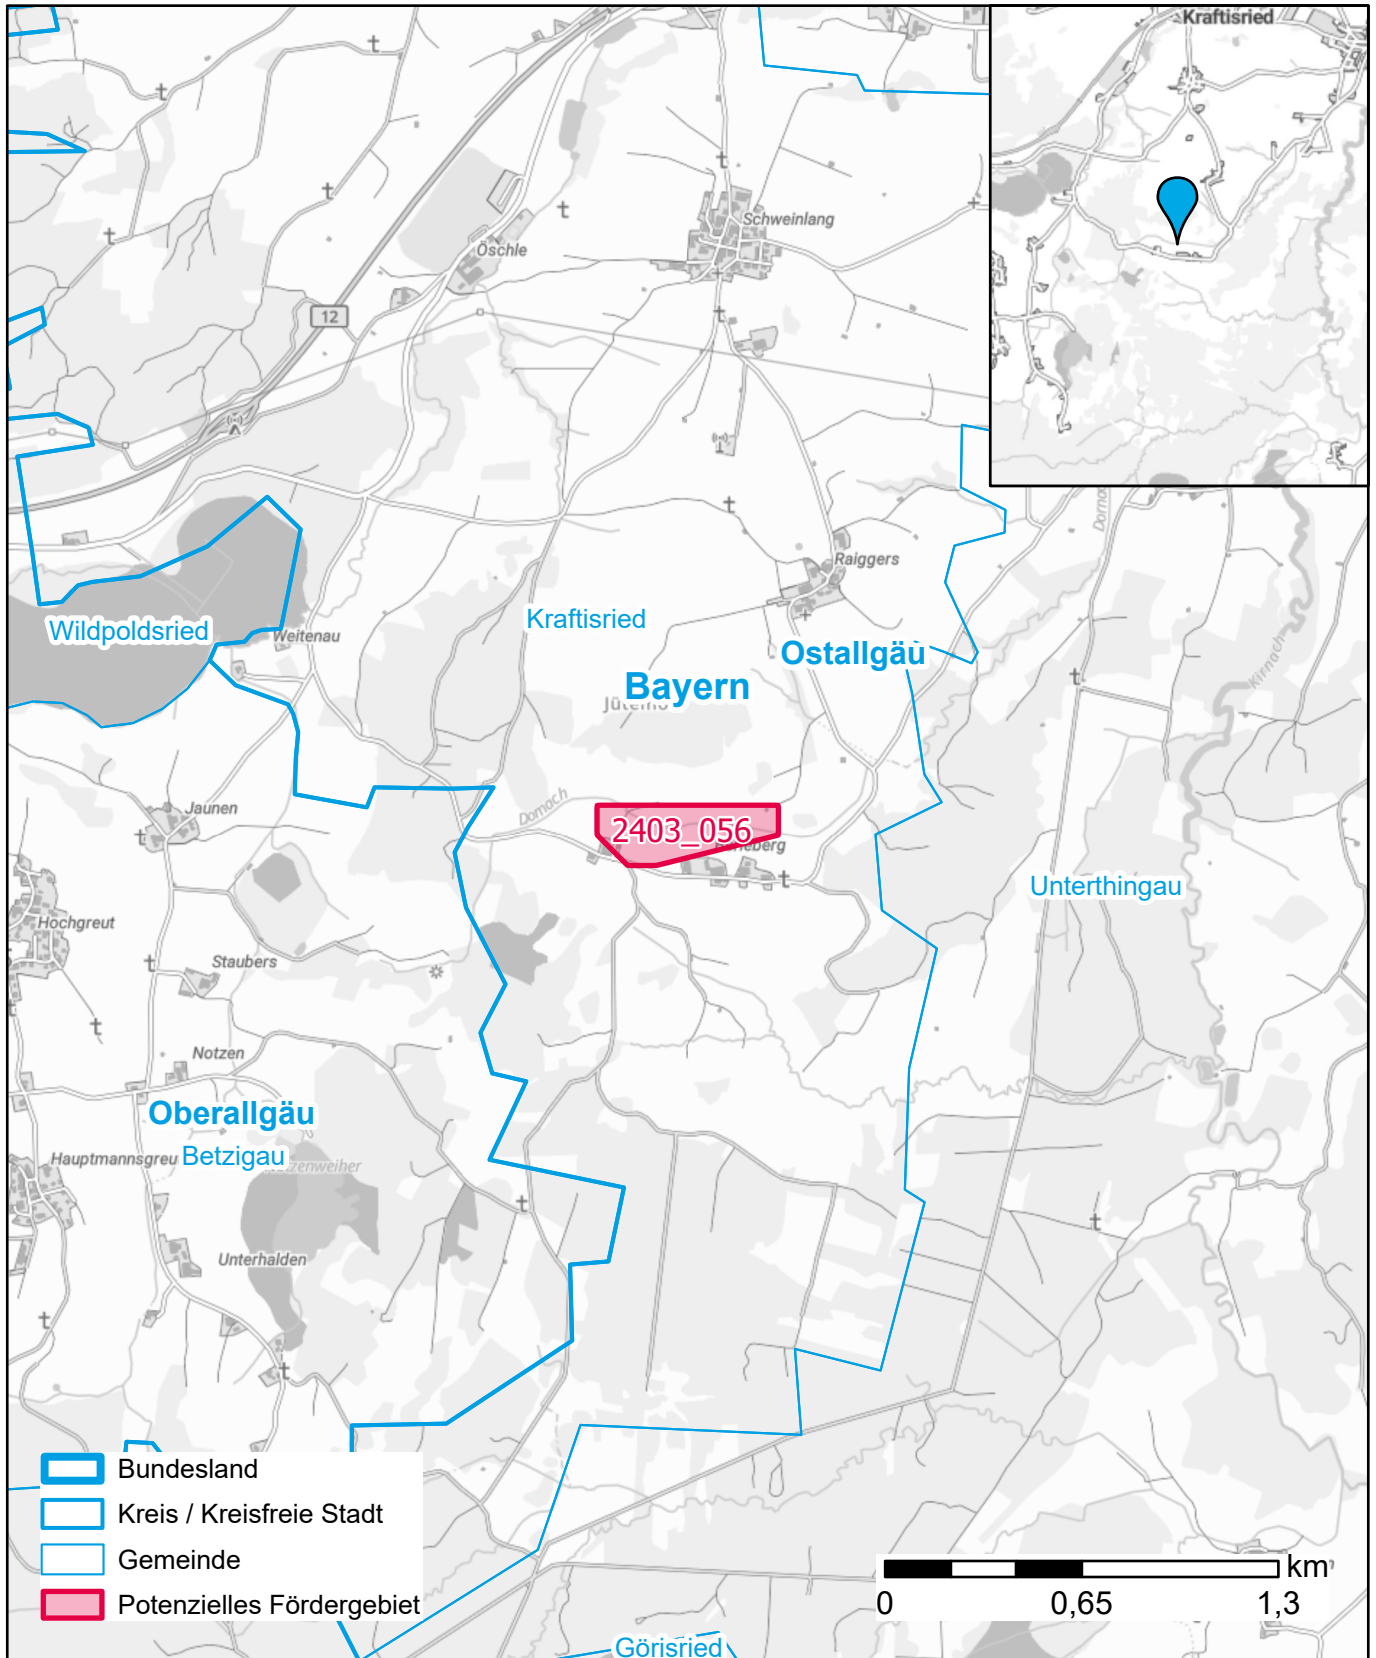

Markterkundungsverfahren zur Schließung weißer Flecken

Bayern, Landkreis Ostallgäu
Gebiets-ID: 2403_056

Darstellung: Planstand September 2024
Datenbasis: MIG Juli 2024
Hintergrundkarte: © GeoBasis-DE / BKG (2022)