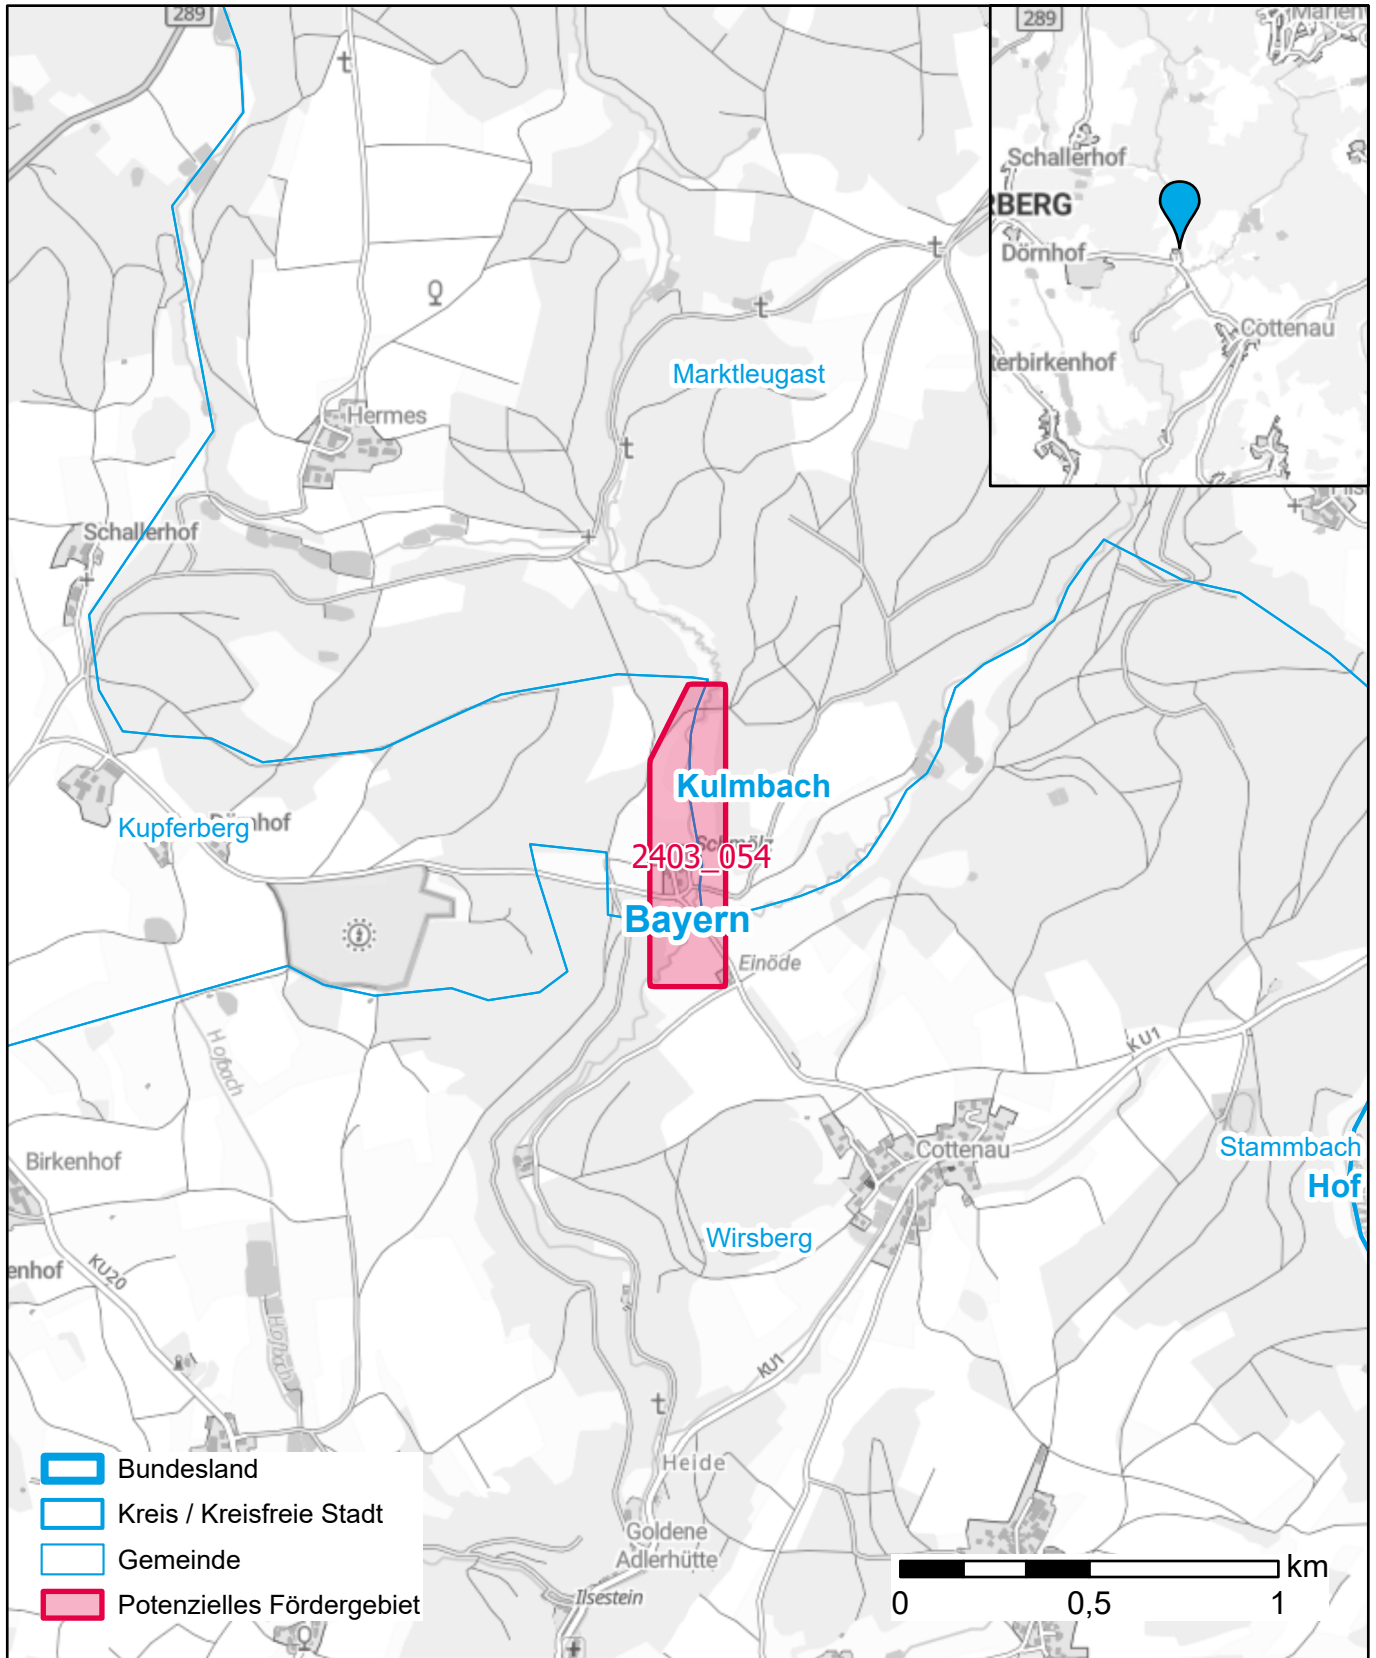

Markterkundungsverfahren zur Schließung weißer Flecken

Bayern, Landkreis Kulmbach

Gebiets-ID: 2403_054

Darstellung: Planstand September 2024

Datenbasis: MIG Juli 2024

Hintergrundkarte: © GeoBasis-DE / BKG (2022)