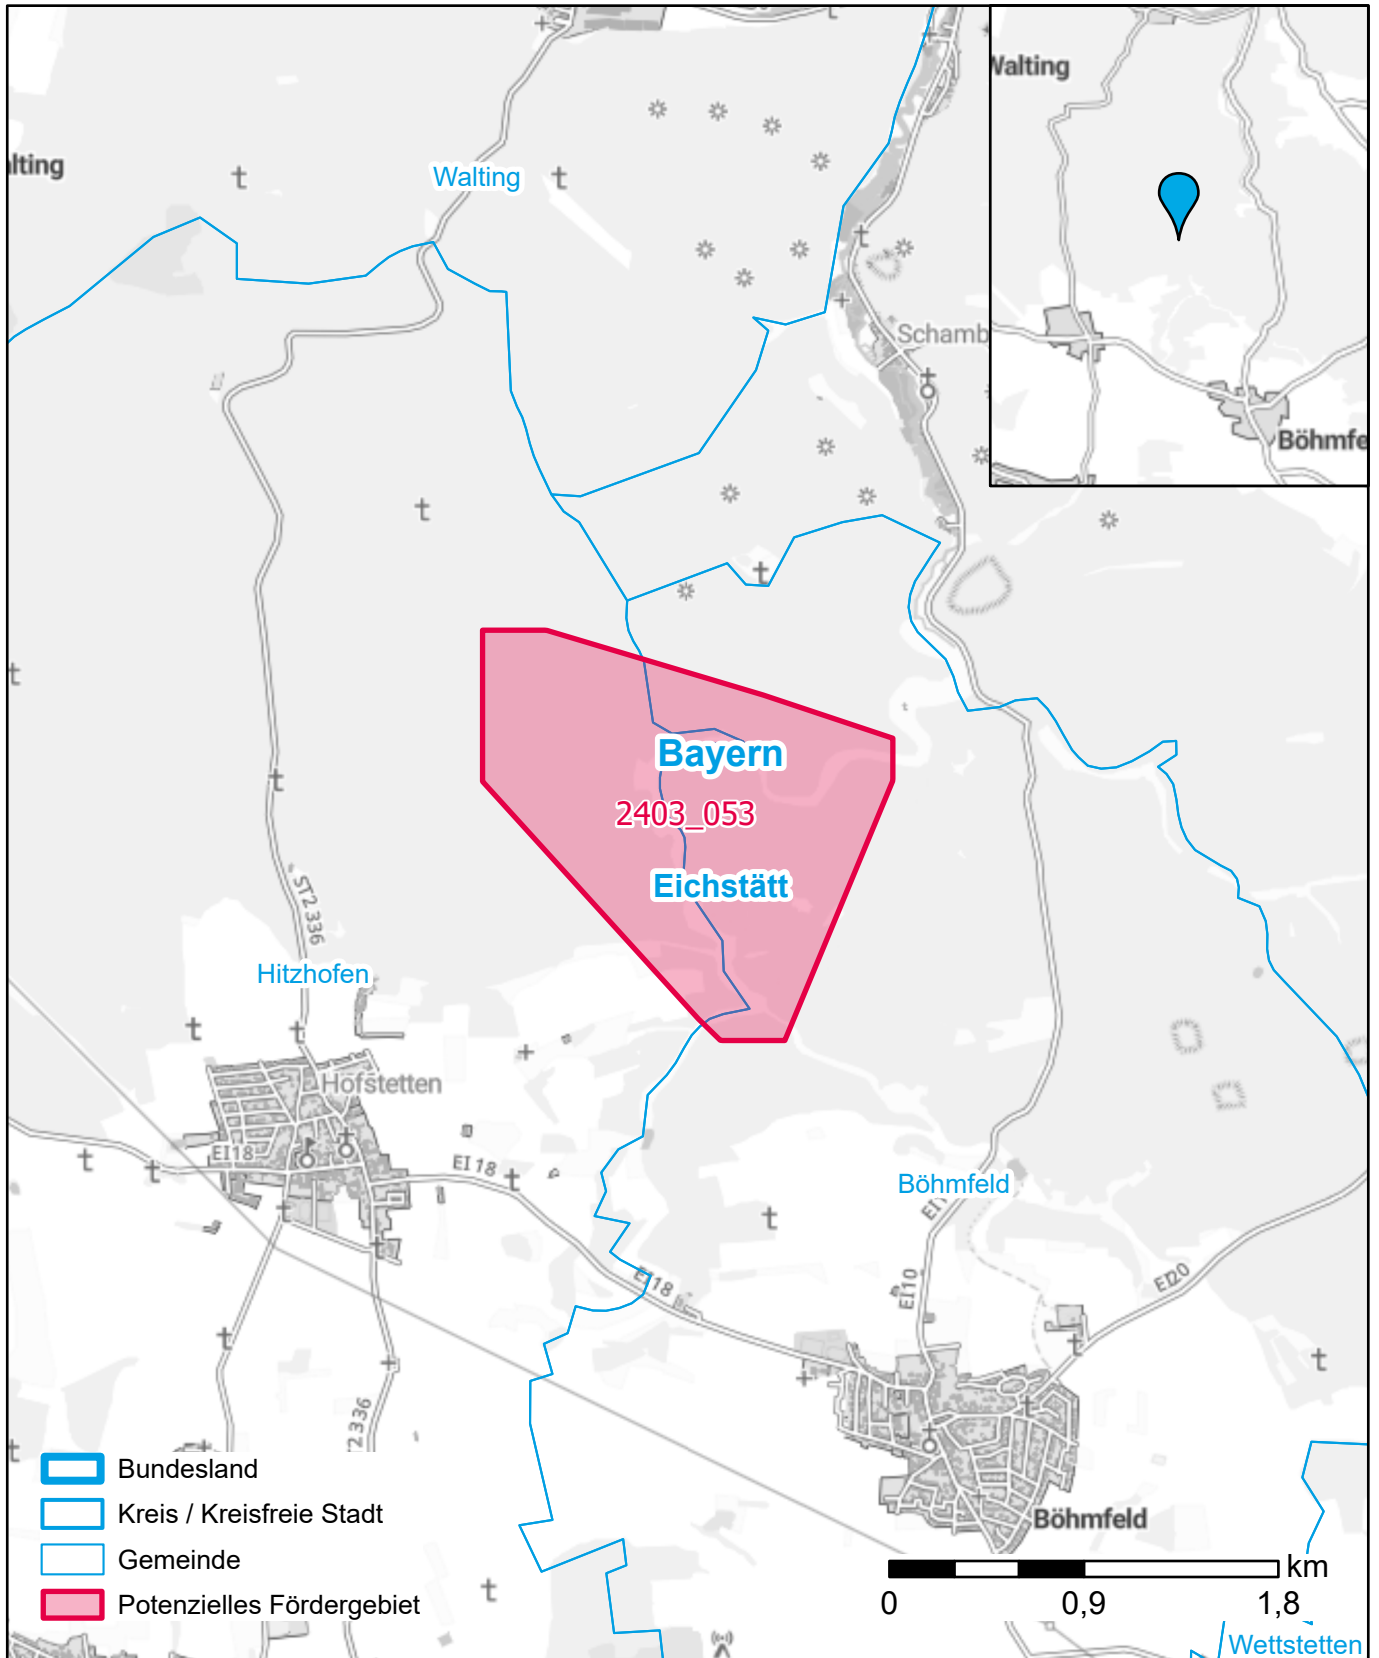

Markterkundungsverfahren zur Schließung weißer Flecken

Bayern, Landkreis Eichstätt
Gebiets-ID: 2403_053

Darstellung: Planstand September 2024
Datenbasis: MIG Juli 2024
Hintergrundkarte: © GeoBasis-DE / BKG (2022)