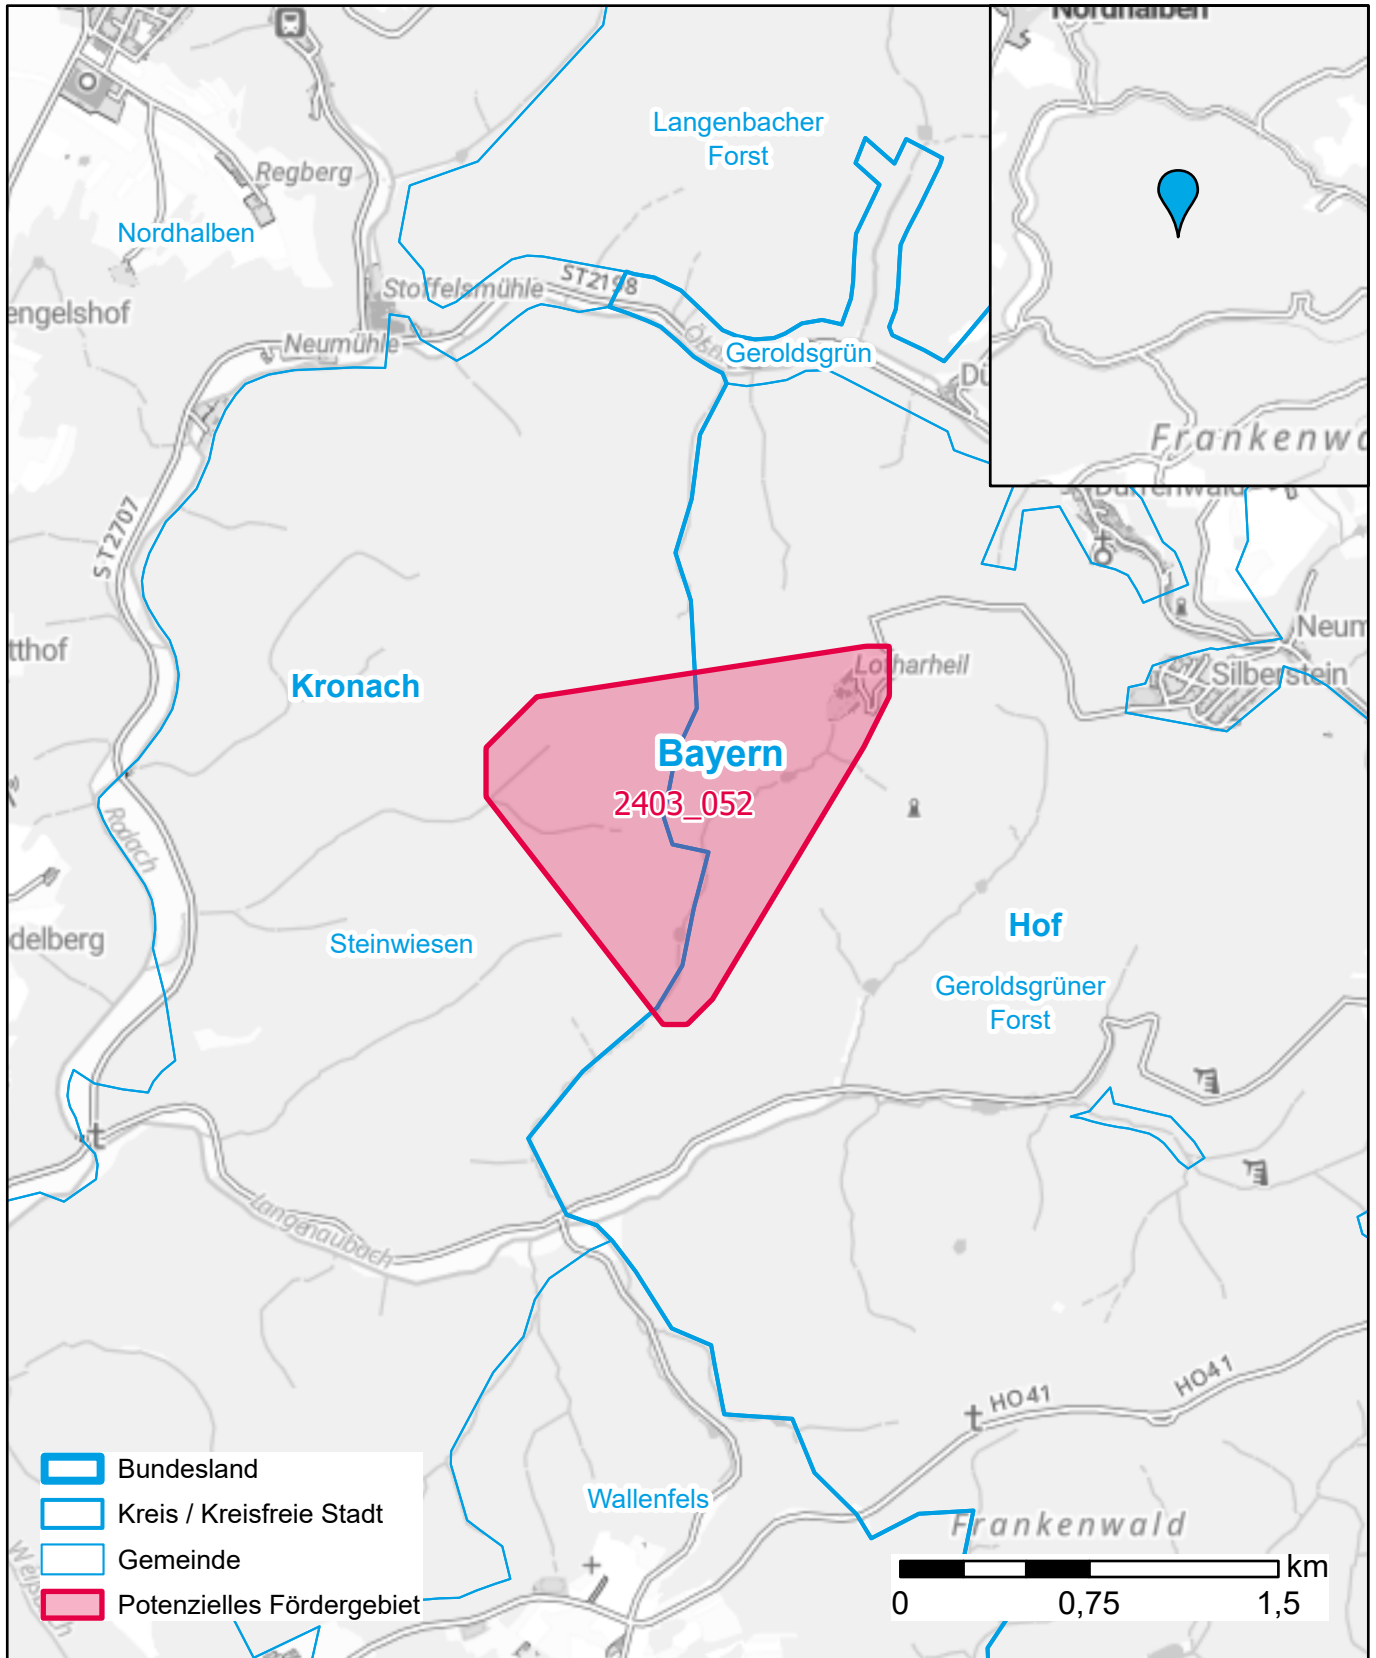

Markterkundungsverfahren zur Schließung weißer Flecken

Bayern, Landkreis Hof, Landkreis Kronach
Gebiets-ID: 2403_052

Darstellung: Planstand September 2024
Datenbasis: MIG Juli 2024
Hintergrundkarte: © GeoBasis-DE / BKG (2022)