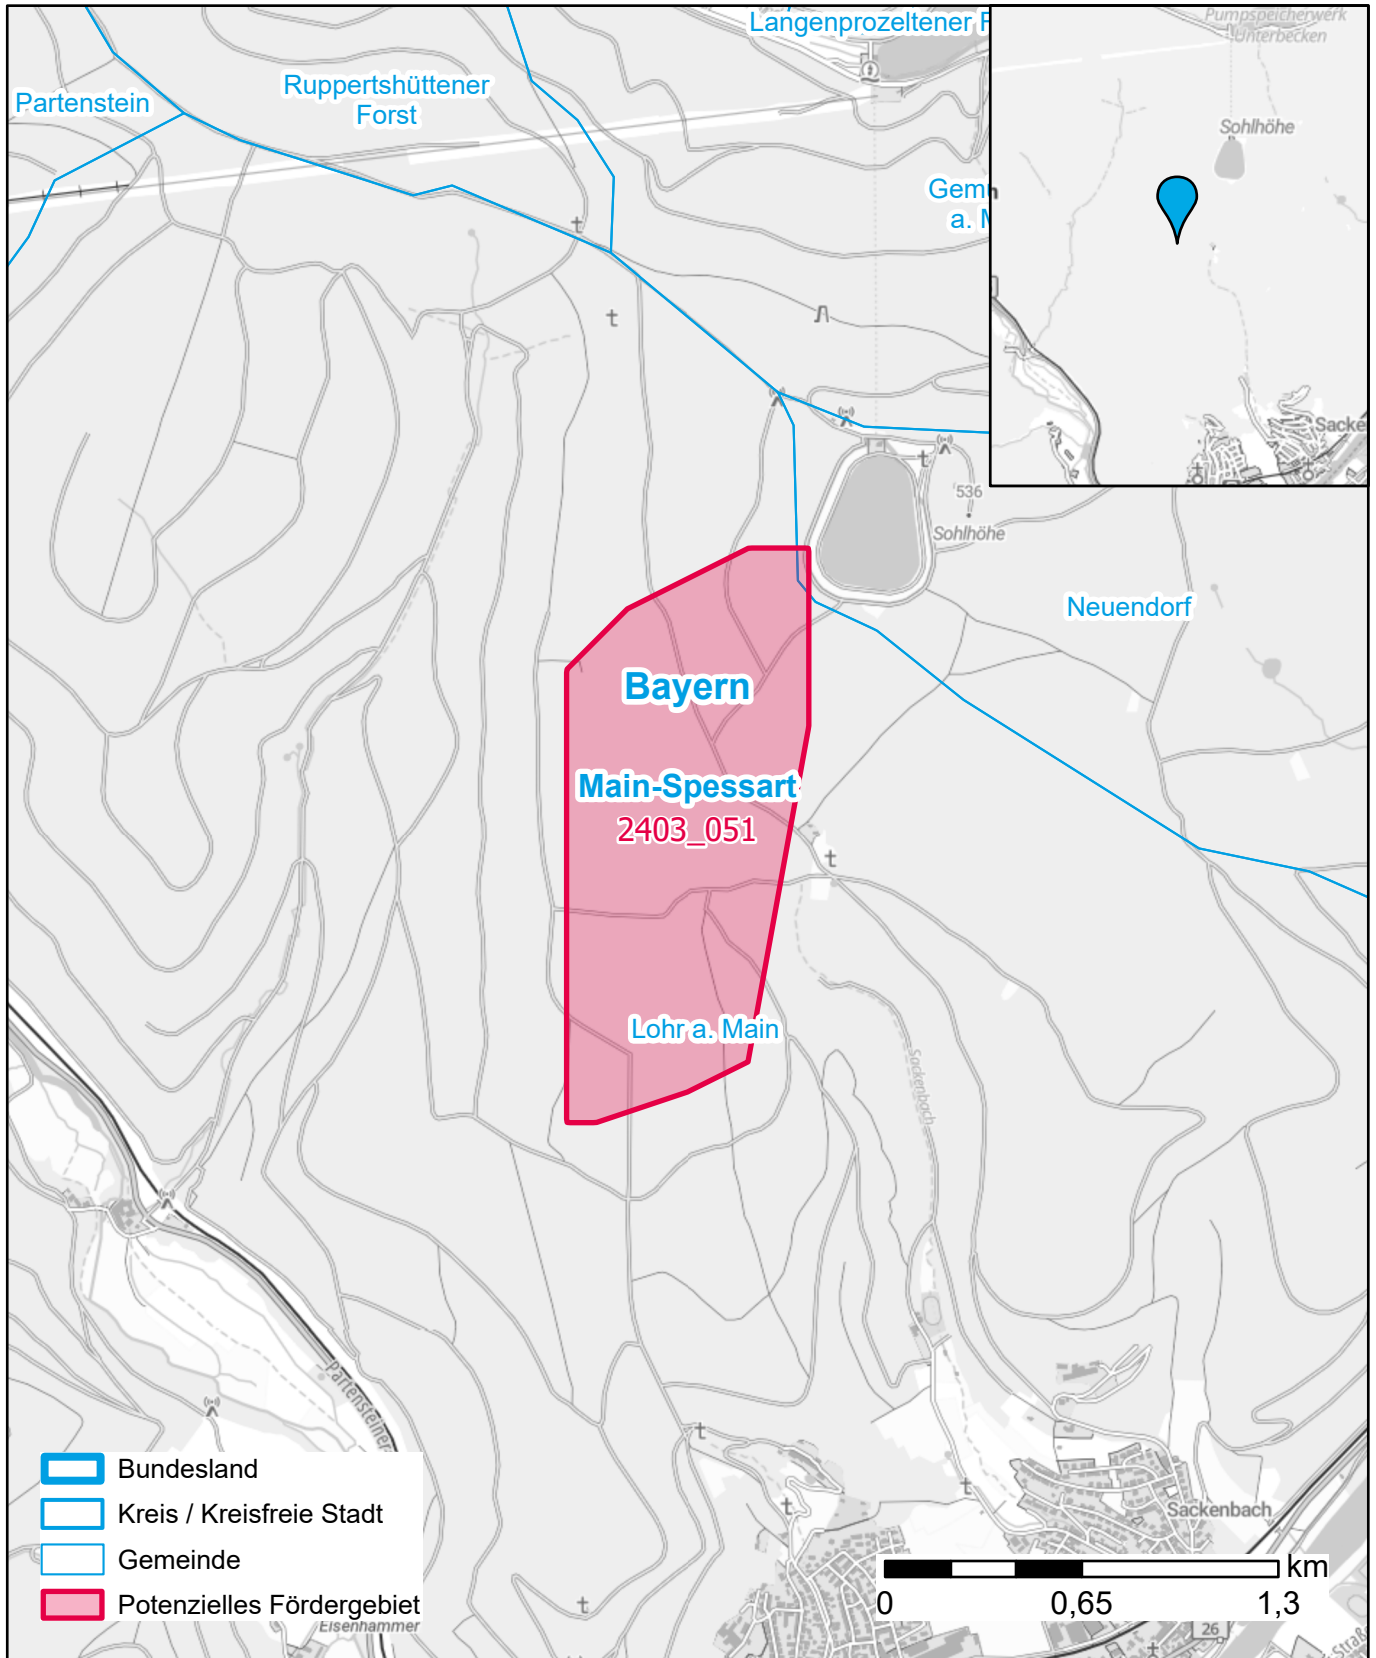

# Markterkundungsverfahren zur Schließung weißer Flecken

Bayern, Landkreis Main-Spessart  
Gebiets-ID: 2403\_051

Darstellung: Planstand September 2024  
Datenbasis: MIG Juli 2024  
Hintergrundkarte: © GeoBasis-DE / BKG (2022)