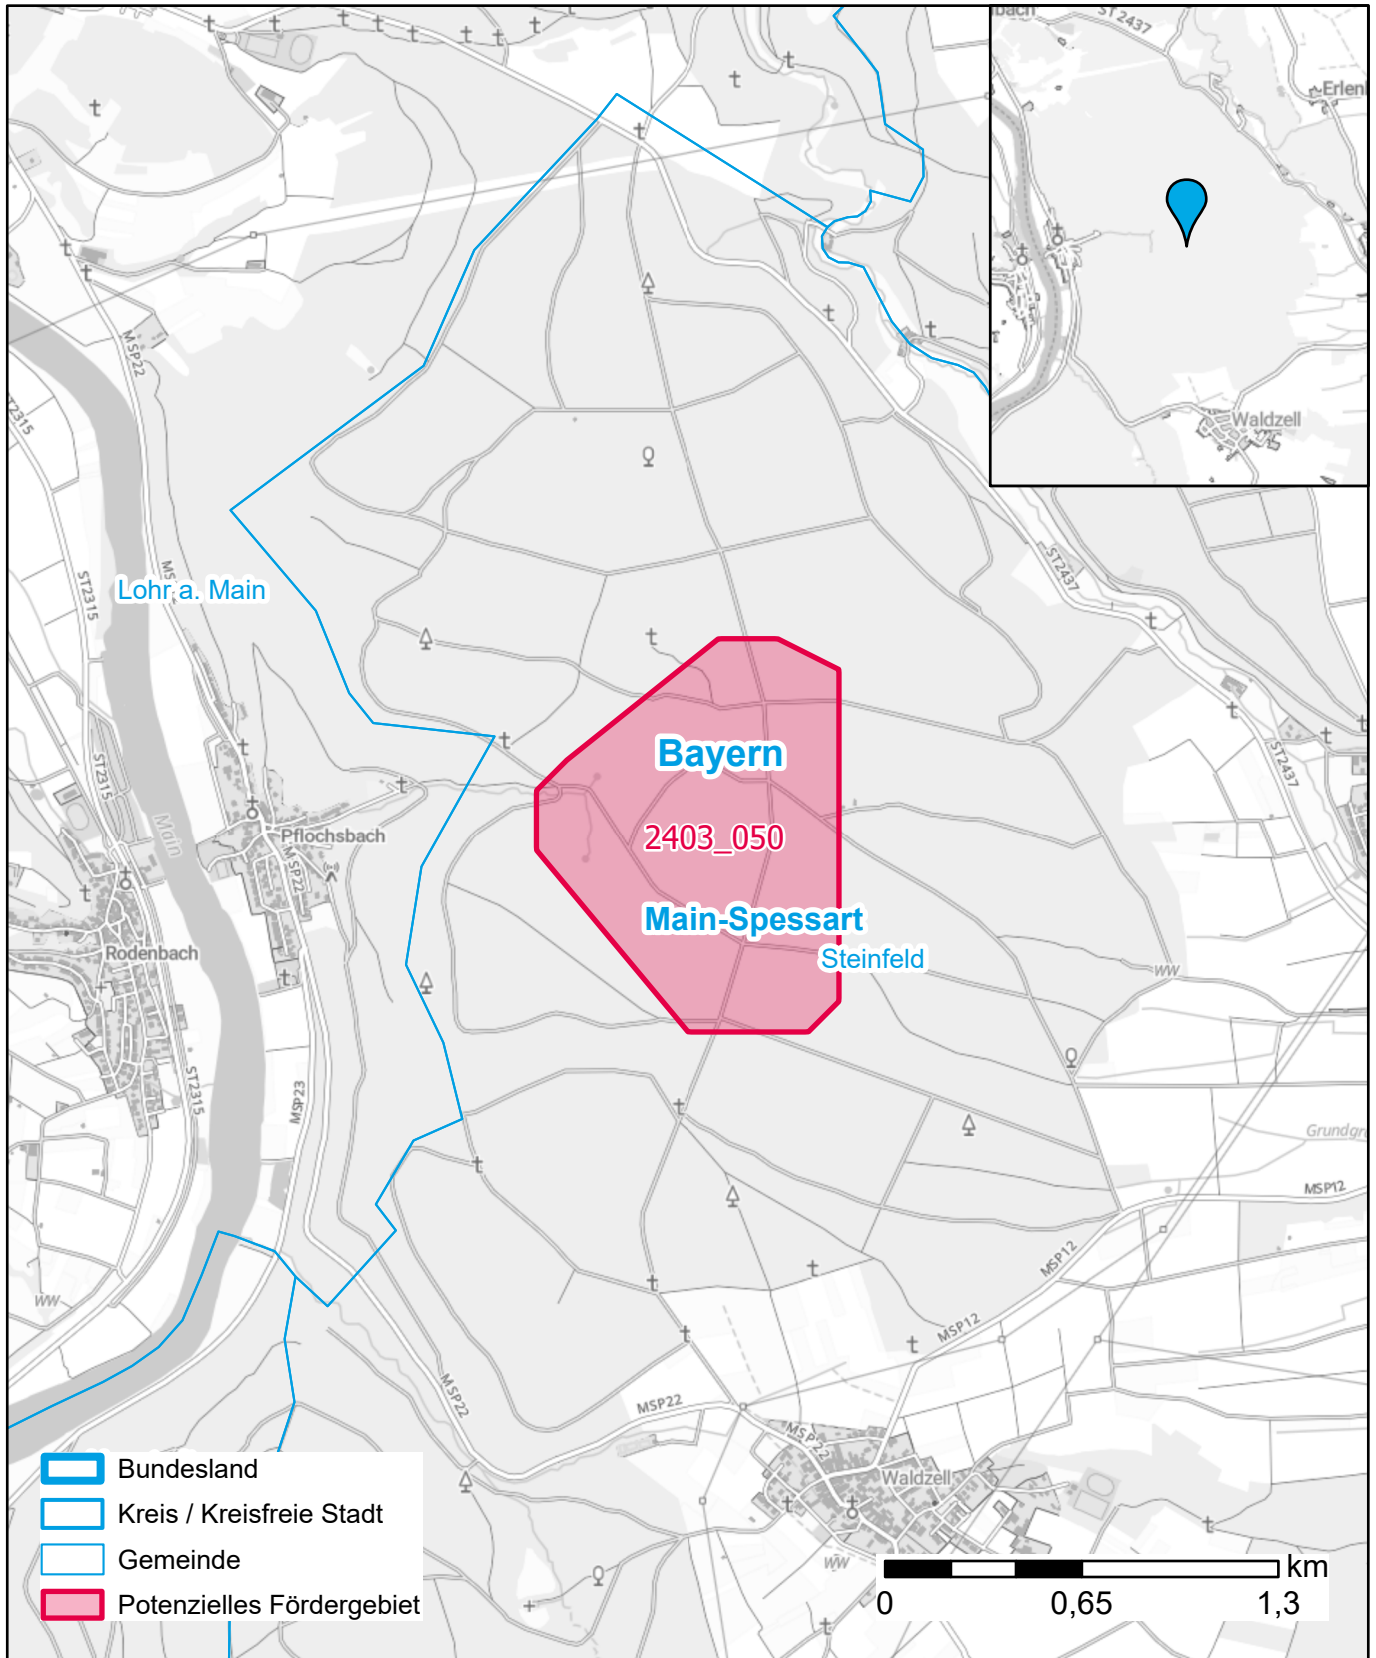

Markterkundungsverfahren zur Schließung weißer Flecken

Bayern, Landkreis Main-Spessart
Gebiets-ID: 2403_050

Darstellung: Planstand September 2024
Datenbasis: MIG Juli 2024
Hintergrundkarte: © GeoBasis-DE / BKG (2022)